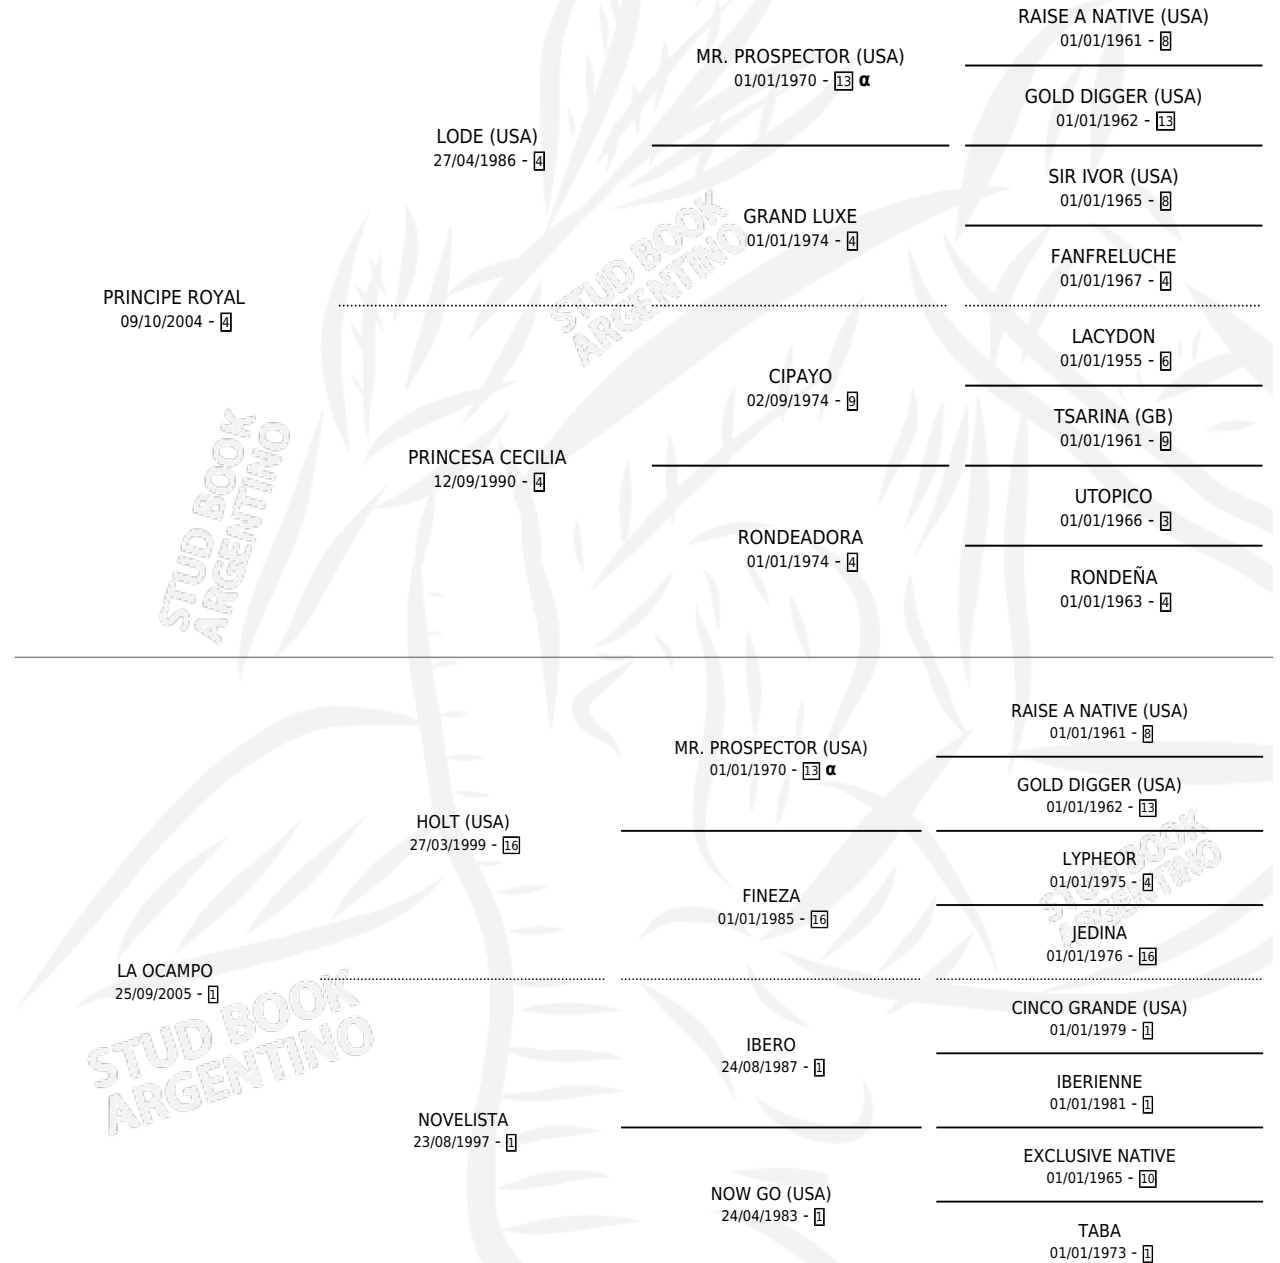

FIRST PICHIN

por PRINCIPE ROYAL y LA OCAMPO por HOLT (USA)

Argentina · Macho · Zaino · SP · 20/11/2017
Familia 1-s · Volumen 43

ESTADO

TIPIFICACIÓN SANGUÍNEA	X
TIPIFICACIÓN POR ADN	X
PASAPORTE	X
IDENTIFICACIÓN POR MICROCHIP	✓
REPRODUCTOR	X

Lugar de nacimiento: Doña Irma

Criador: Doña Irma

PEDIGREE

INBREEDING : α

FIRST PICHIN

Datos oficiales del Stud Book Argentino

Documento generado el 23/04/2026

studbook.org.ar