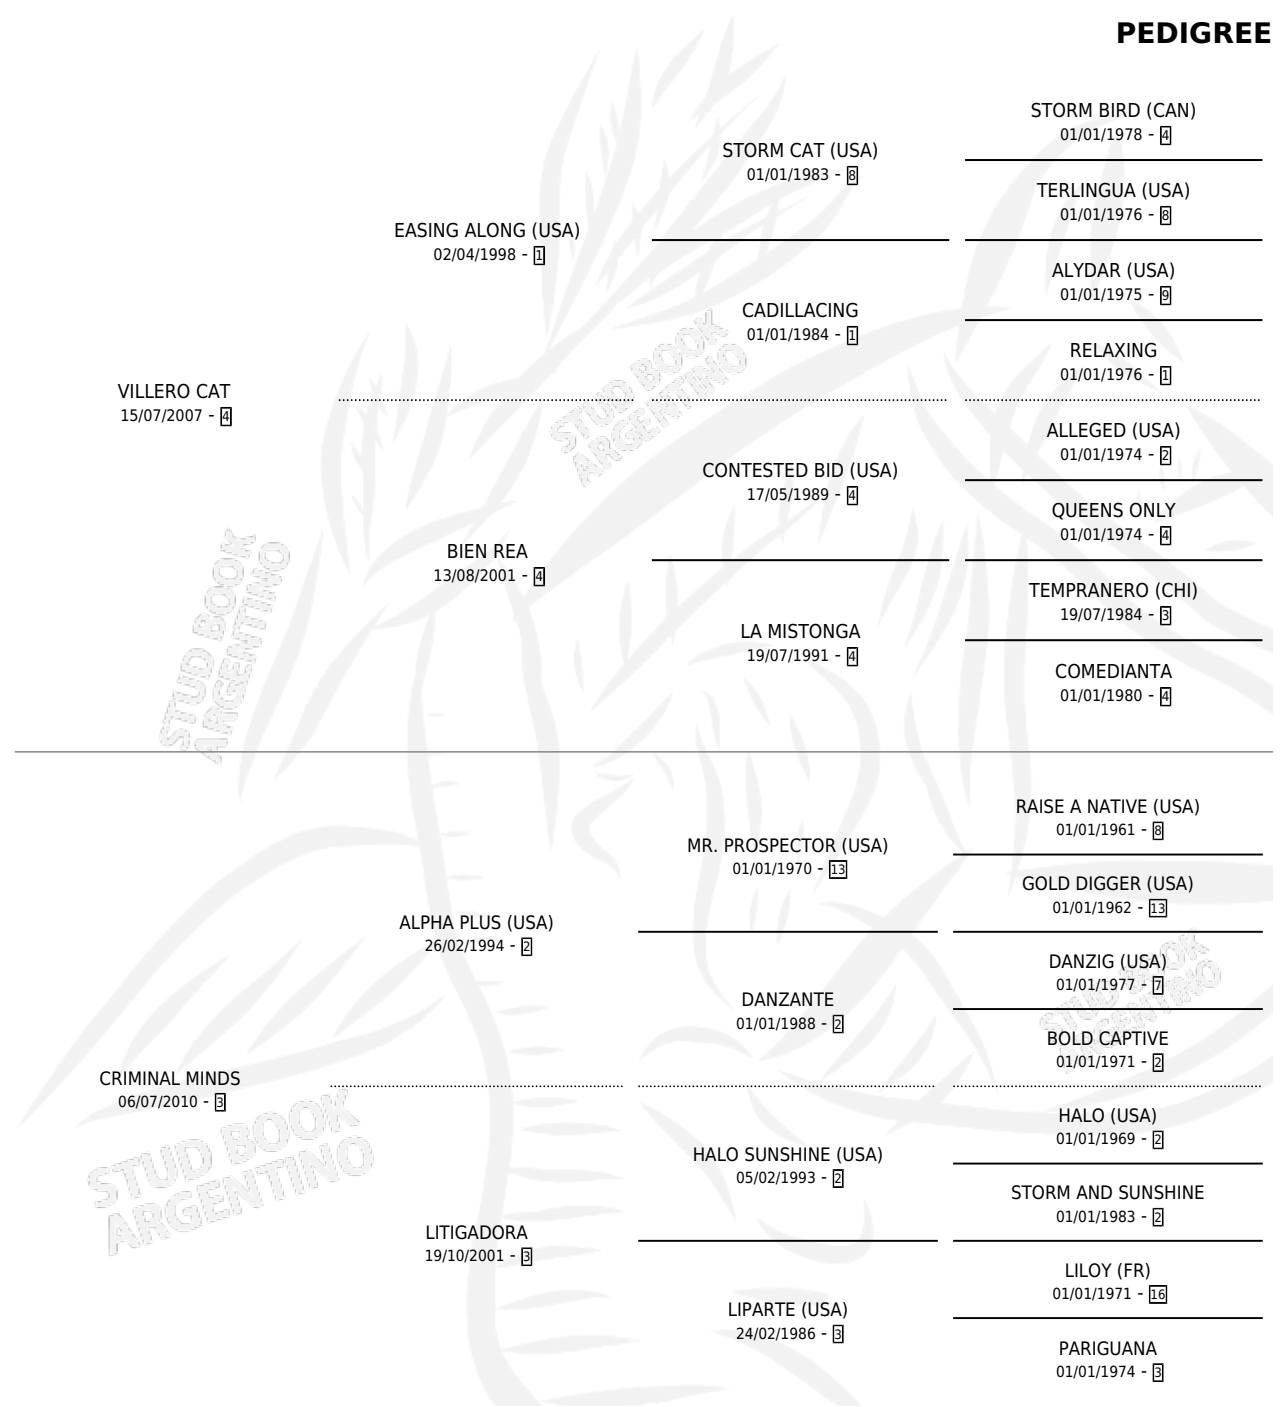

ANDANDO

por VILLERO CAT y CRIMINAL MINDS por ALPHA PLUS (USA)

Argentina · Macho · Zaino · SP · 24/10/2017
Familia 3-h · Volumen 43

ESTADO

TIPIFICACIÓN SANGUÍNEA	X
TIPIFICACIÓN POR ADN	✓
PASAPORTE	✓
IDENTIFICACIÓN POR MICROCHIP	✓
REPRODUCTOR	X

Lugar de nacimiento: El Elegido
Criador: Zabala Paula

PEDIGREE

CAMPAÑA

Solo carreras oficiales de Argentina

POR EDAD

EDAD	CC	1°	2°	3°	4°	5°	NP	CLC	CLG	CLCG1	CLGG1	IMPORTE	GANANCIA / CC
4 AÑOS	2	0	0	1	0	0	1	0	0	0	0	\$72,400	\$36,200
5 AÑOS	15	3	1	3	2	1	5	0	0	0	0	\$1,950,508	\$130,034
TOTALES	17	3	1	4	2	1	6	0	0	0	0	\$2,022,908	\$118,995
%		17.6%	5.9%	23.5%	11.8%	5.9%	35.3%	0.0%	0.0%	0.0%	0.0%		

Ganador de 3 carreras en Palermo y La Plata - \$2,022,908, a los 5 años.

POR DISTANCIA

HIPODROMO	CC	1°	2°	3°	4°	5°	NP	CLC	CLG	CLG1	CLG1	IMPORTE
SAN ISIDRO	3	0	0	1	1	0	1	0	0	0	0	\$112,400
1300 MTS	1	0	0	0	0	0	1	0	0	0	0	\$0
1200 MTS	2	0	0	1	1	0	0	0	0	0	0	\$112,400
LA PLATA	9	1	1	3	1	1	1	0	0	0	0	\$890,508
1200 MTS	6	1	1	2	0	1	0	0	0	0	0	\$809,588
1100 MTS	2	0	0	0	1	0	1	0	0	0	0	\$33,320
1000 MTS	1	0	0	1	0	0	0	0	0	0	0	\$47,600
PALERMO	5	2	0	0	0	0	3	0	0	0	0	\$1,020,000
1200 MTS	5	2	0	0	0	0	3	0	0	0	0	\$1,020,000