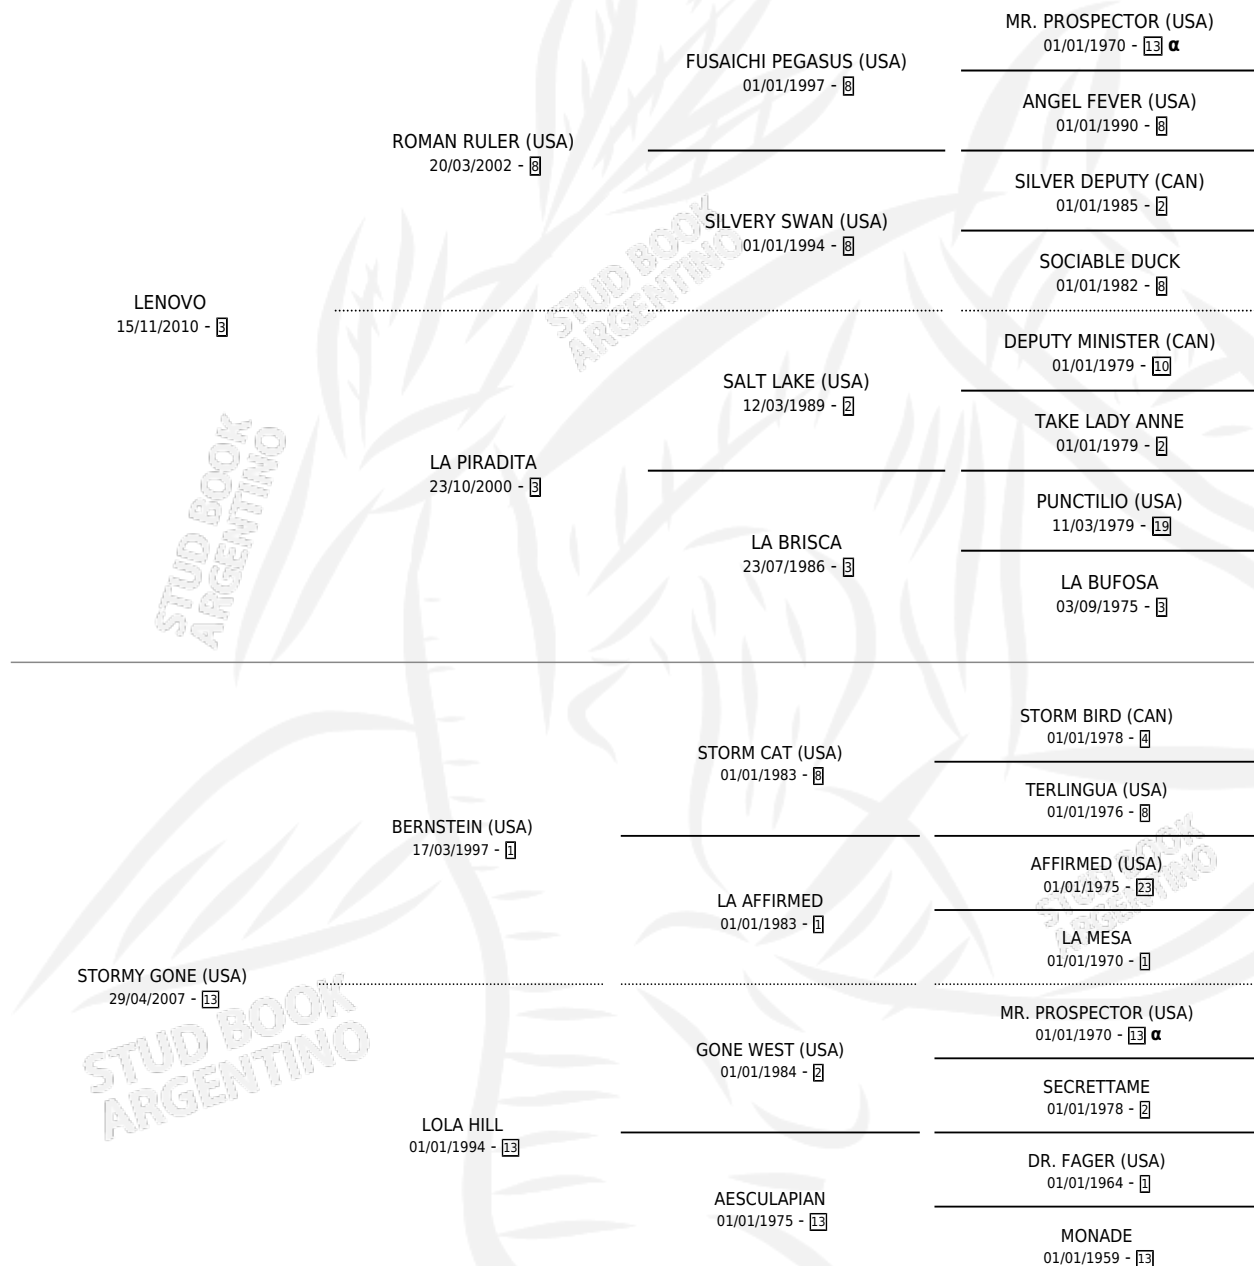

LENOVO GONE

por **LENOVO** y **STORMY GONE (USA)** por **BERNSTEIN (USA)**

Argentina · Macho · Alazan · SP · 14/10/2017
Familia 13-d · Volumen 43

ESTADO

TIPIFICACIÓN SANGUÍNEA	X
TIPIFICACIÓN POR ADN	✓
PASAPORTE	✓
IDENTIFICACIÓN POR MICROCHIP	✓
REPRODUCTOR	X

Lugar de nacimiento: Los Irlandeses
Criador: Lazaro Agropecuaria S. A.

PEDIGREE

INBREEDING : α

CAMPAÑA

Solo carreras oficiales de Argentina

POR EDAD

EDAD	CC	1°	2°	3°	4°	5°	NP	CLC	CLG	CLCG1	CLGG1	IMPORTE	GANANCIA / CC
2 AÑOS	3	1	0	0	1	0	1	2	1	0	0	\$360,000	\$120,000
3 AÑOS	1	0	0	0	0	0	1	0	0	0	0	\$0	\$0
TOTALES	4	1	0	0	1	0	2	2	1	0	0	\$360,000	\$90,000
%		25.0%	0.0%	0.0%	25.0%	0.0%	50.0%	50.0%	50.0%	0.0%	0.0%		