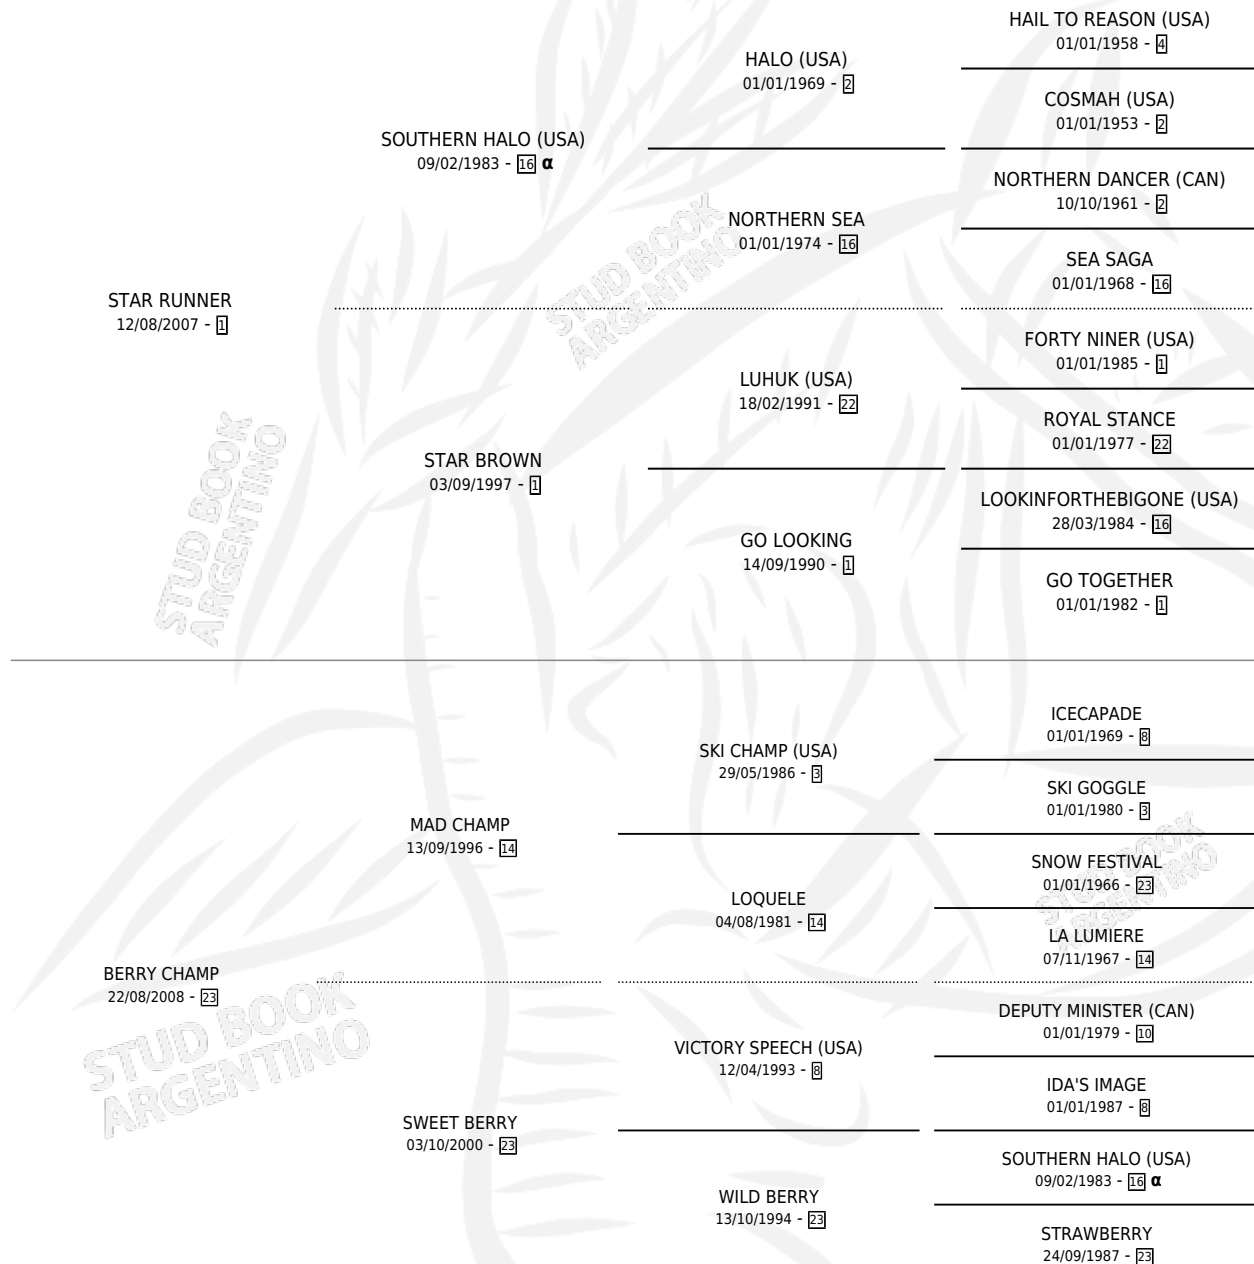

REINA STAR

por STAR RUNNER y BERRY CHAMP por MAD CHAMP

Argentina · Hembra · Zaino · SP · 24/11/2017
Familia 23-a · Volumen 43

ESTADO

TIPIFICACIÓN SANGUÍNEA	X
TIPIFICACIÓN POR ADN	✓
PASAPORTE	✓
IDENTIFICACIÓN POR MICROCHIP	✓
REPRODUCTOR	X

Lugar de nacimiento: El Tala

Criador: Crespo Ana Maria, Crespo Pedro Manuel y Crespo Felix Eduardo

PEDIGREE

INBREEDING : α

CAMPAÑA

Solo carreras oficiales de Argentina

POR EDAD

EDAD	CC	1°	2°	3°	4°	5°	NP	CLC	CLG	CLCG1	CLGG1	IMPORTE	GANANCIA / CC
3 AÑOS	2	0	0	0	1	0	1	0	0	0	0	\$30,200	\$15,100
4 AÑOS	6	0	0	0	1	0	5	0	0	0	0	\$17,300	\$2,883
TOTALES	8	0	0	0	2	0	6	0	0	0	0	\$47,500	\$5,938
%		0.0%	0.0%	0.0%	25.0%	0.0%	75.0%	0.0%	0.0%	0.0%	0.0%		