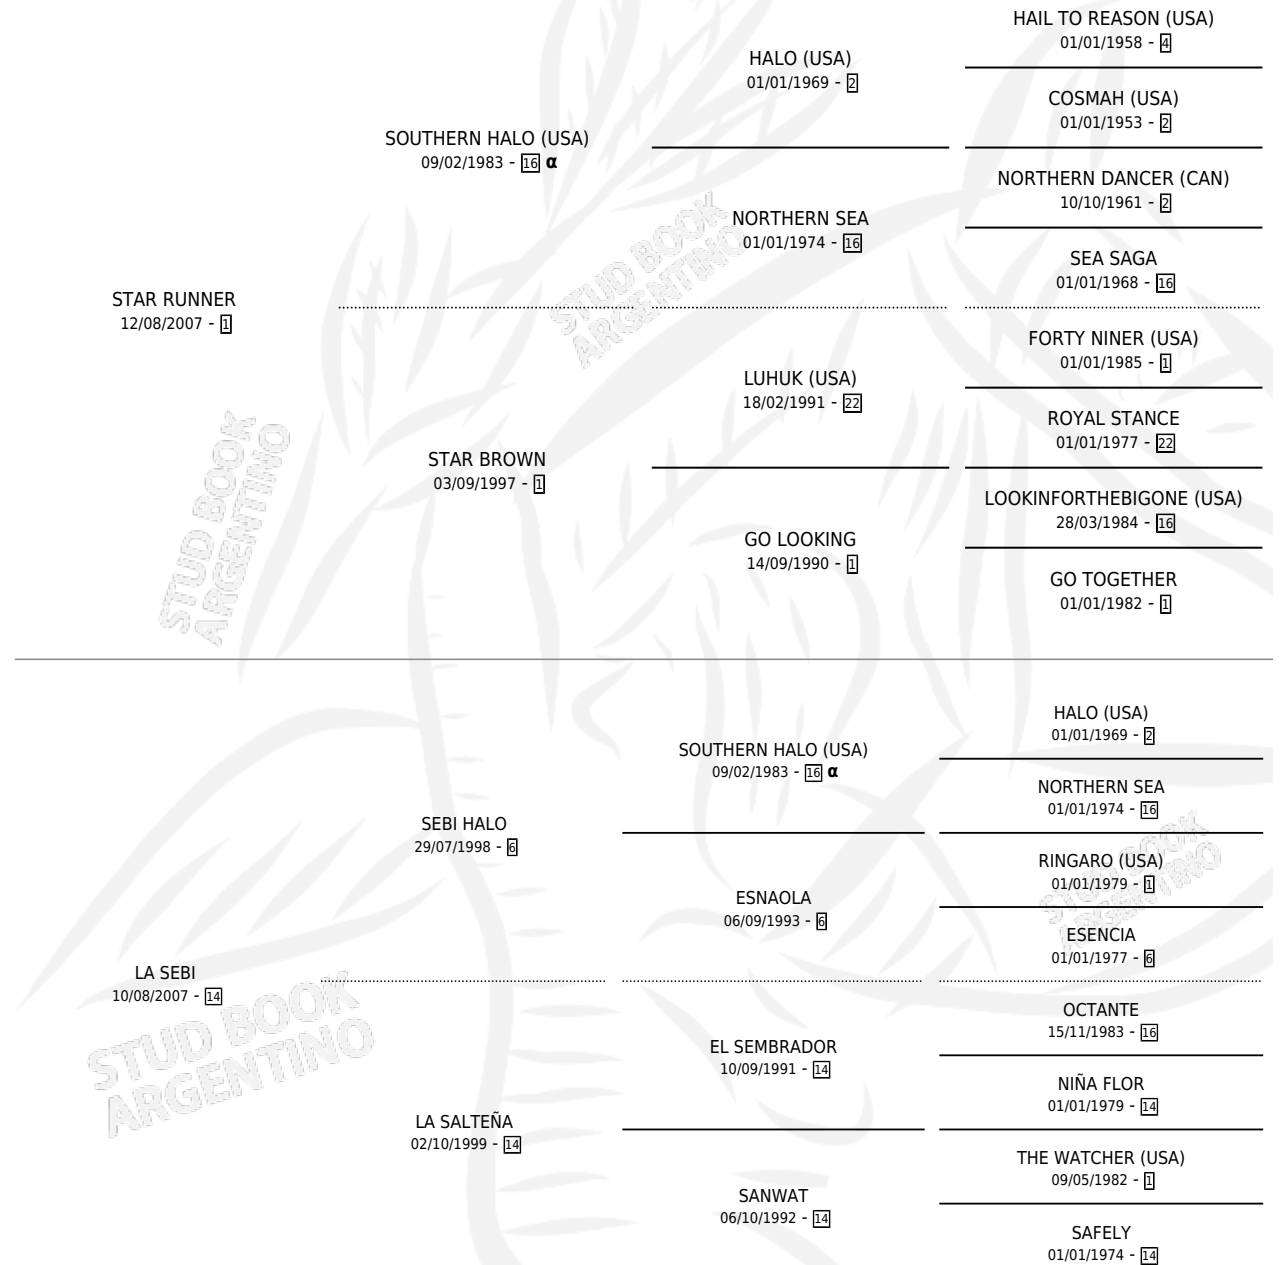

SEBI RUNNER

por STAR RUNNER y LA SEBI por SEBI HALO

Argentina · Macho · Zaino · SP · 12/11/2017
Familia 14 · Volumen 43

ESTADO

TIPIFICACIÓN SANGUÍNEA	X
TIPIFICACIÓN POR ADN	✓
PASAPORTE	✓
IDENTIFICACIÓN POR MICROCHIP	✓
REPRODUCTOR	X

Lugar de nacimiento: El Tala

Criador: El Tala

PEDIGREE

INBREEDING : α