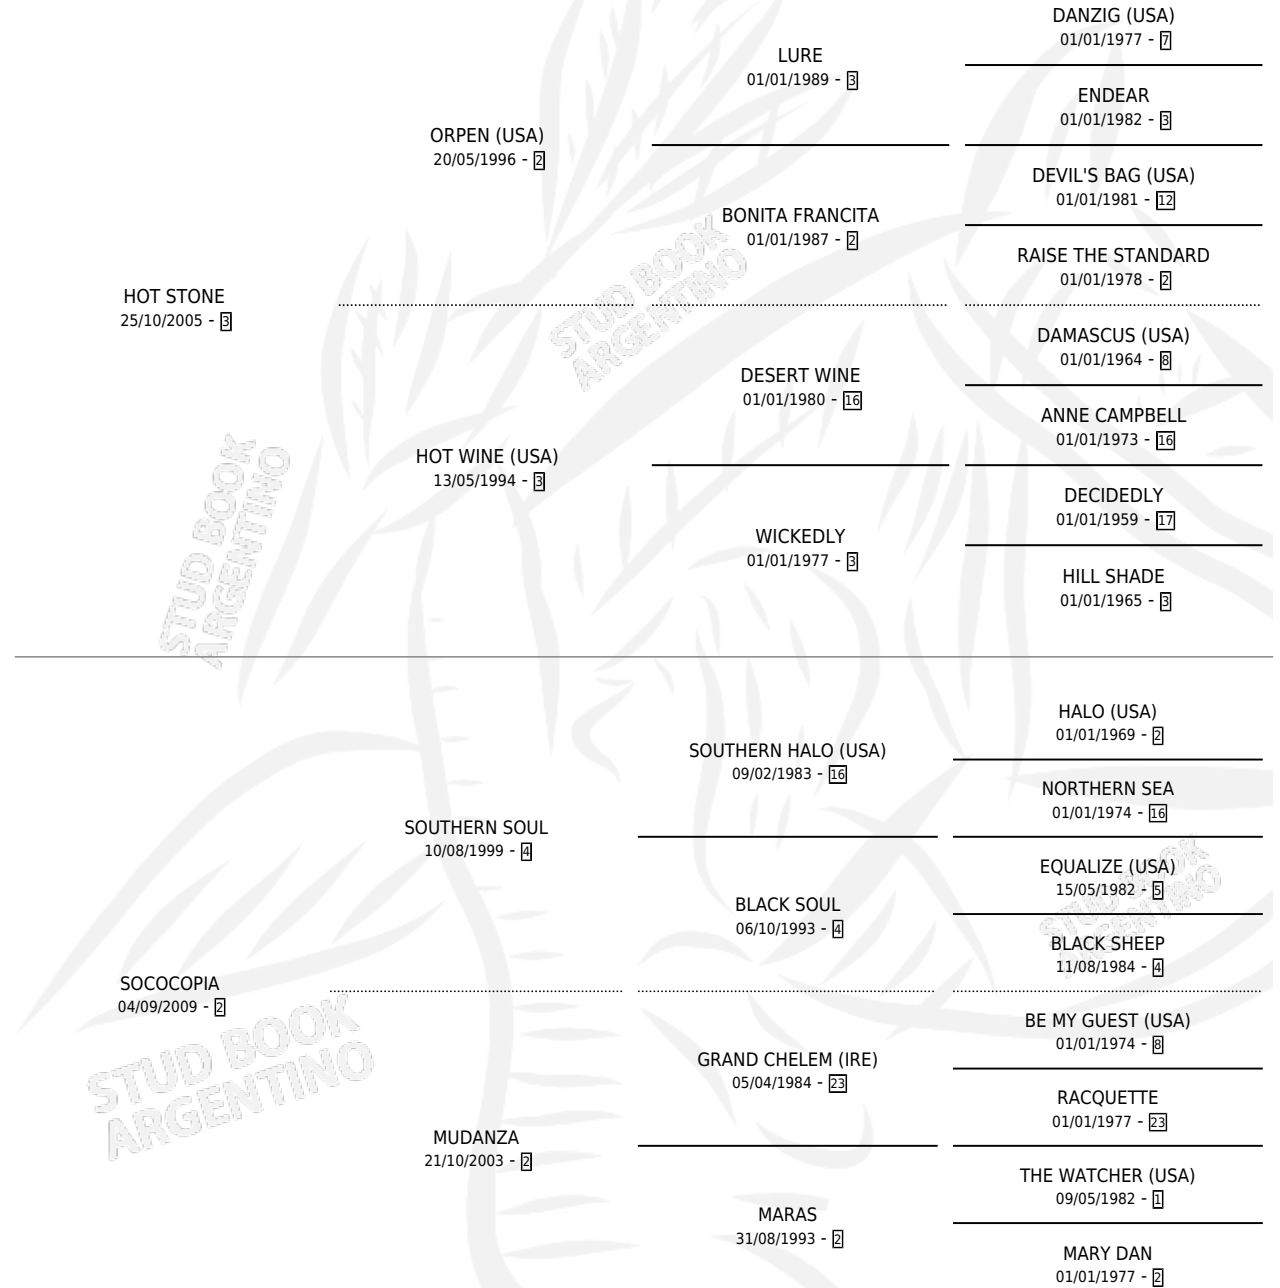

HOT COPY

por HOT STONE y SOCOCOPIA por SOUTHERN SOUL

Argentina · Hembra · Zaino · SP · 04/11/2017
Familia 2 · Volumen 43

ESTADO

TIPIFICACIÓN SANGUÍNEA	X
TIPIFICACIÓN POR ADN	X
PASAPORTE	X
IDENTIFICACIÓN POR MICROCHIP	X
REPRODUCTOR	X

Lugar de nacimiento: La Reina
Criador: Caceres Elsa Liliana

PEDIGREE

HOT COPY

Datos oficiales del Stud Book Argentino

Documento generado el 26/04/2026

studbook.org.ar