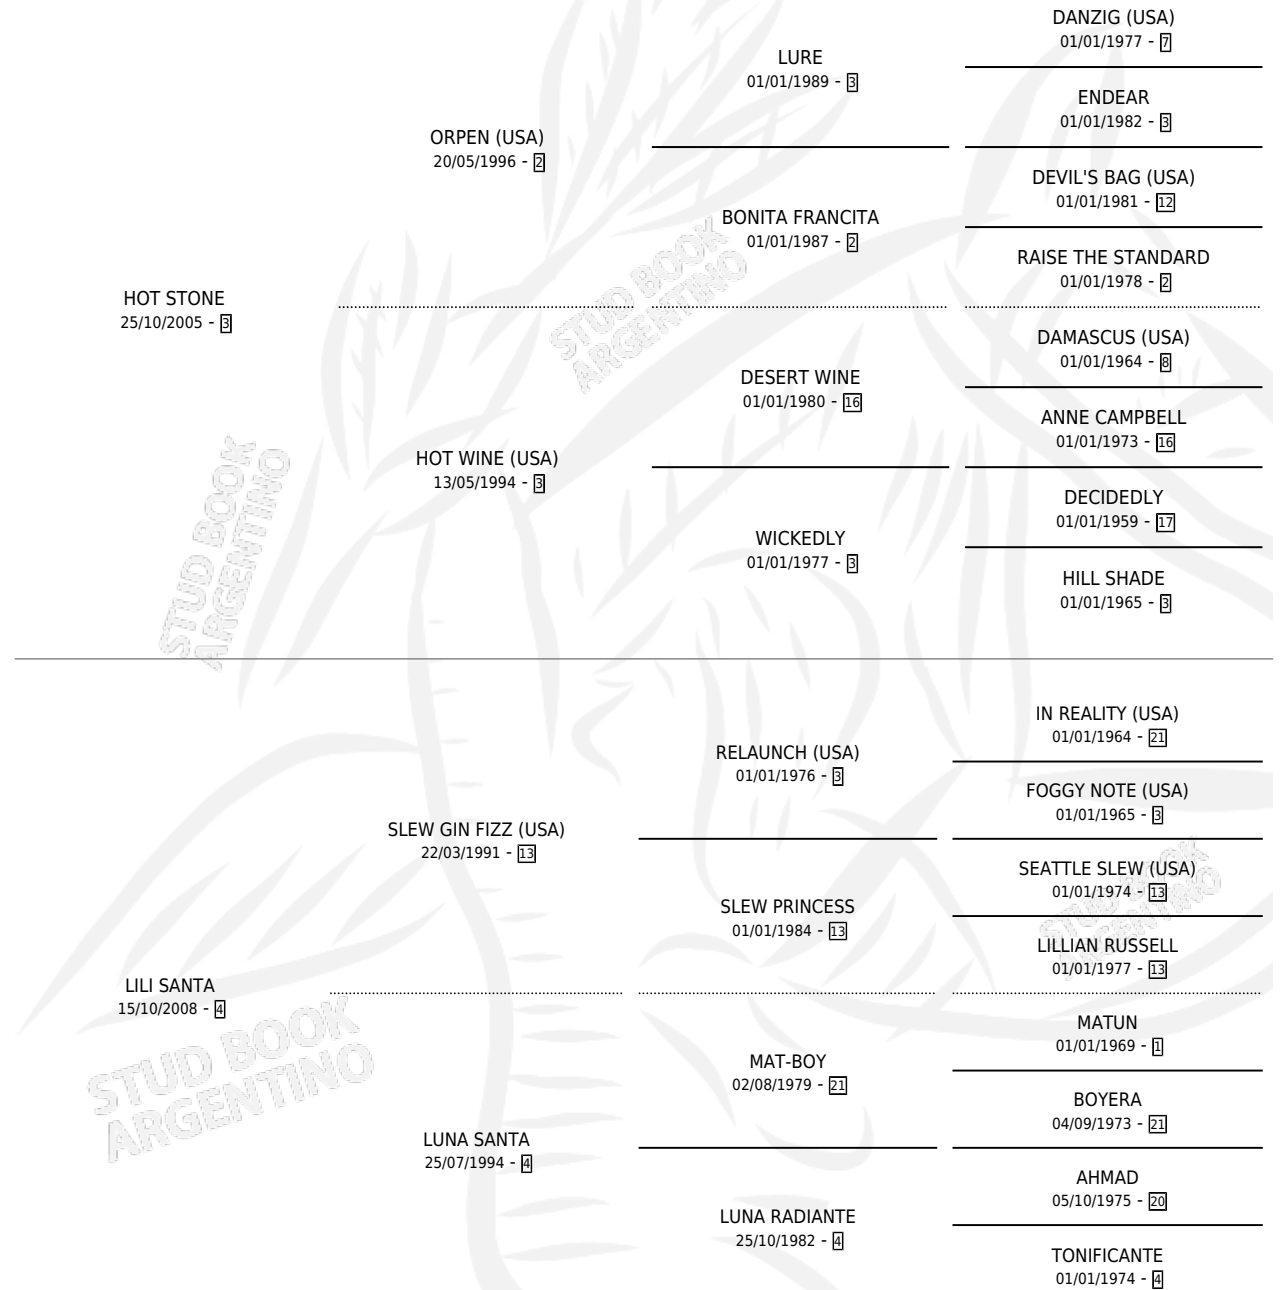

MEDALLERO HOT

por HOT STONE y LILI SANTA por SLEW GIN FIZZ (USA)

Argentina · Macho · Zaino · SP · 12/11/2017
Familia 4-d · Volumen 43

ESTADO

TIPIFICACIÓN SANGUÍNEA	X
TIPIFICACIÓN POR ADN	X
PASAPORTE	X
IDENTIFICACIÓN POR MICROCHIP	X
REPRODUCTOR	X

Lugar de nacimiento: La Reina

Criador: La Reina

PEDIGREE

MEDALLERO HOT

Datos oficiales del Stud Book Argentino

Documento generado el 12/06/2026

studbook.org.ar