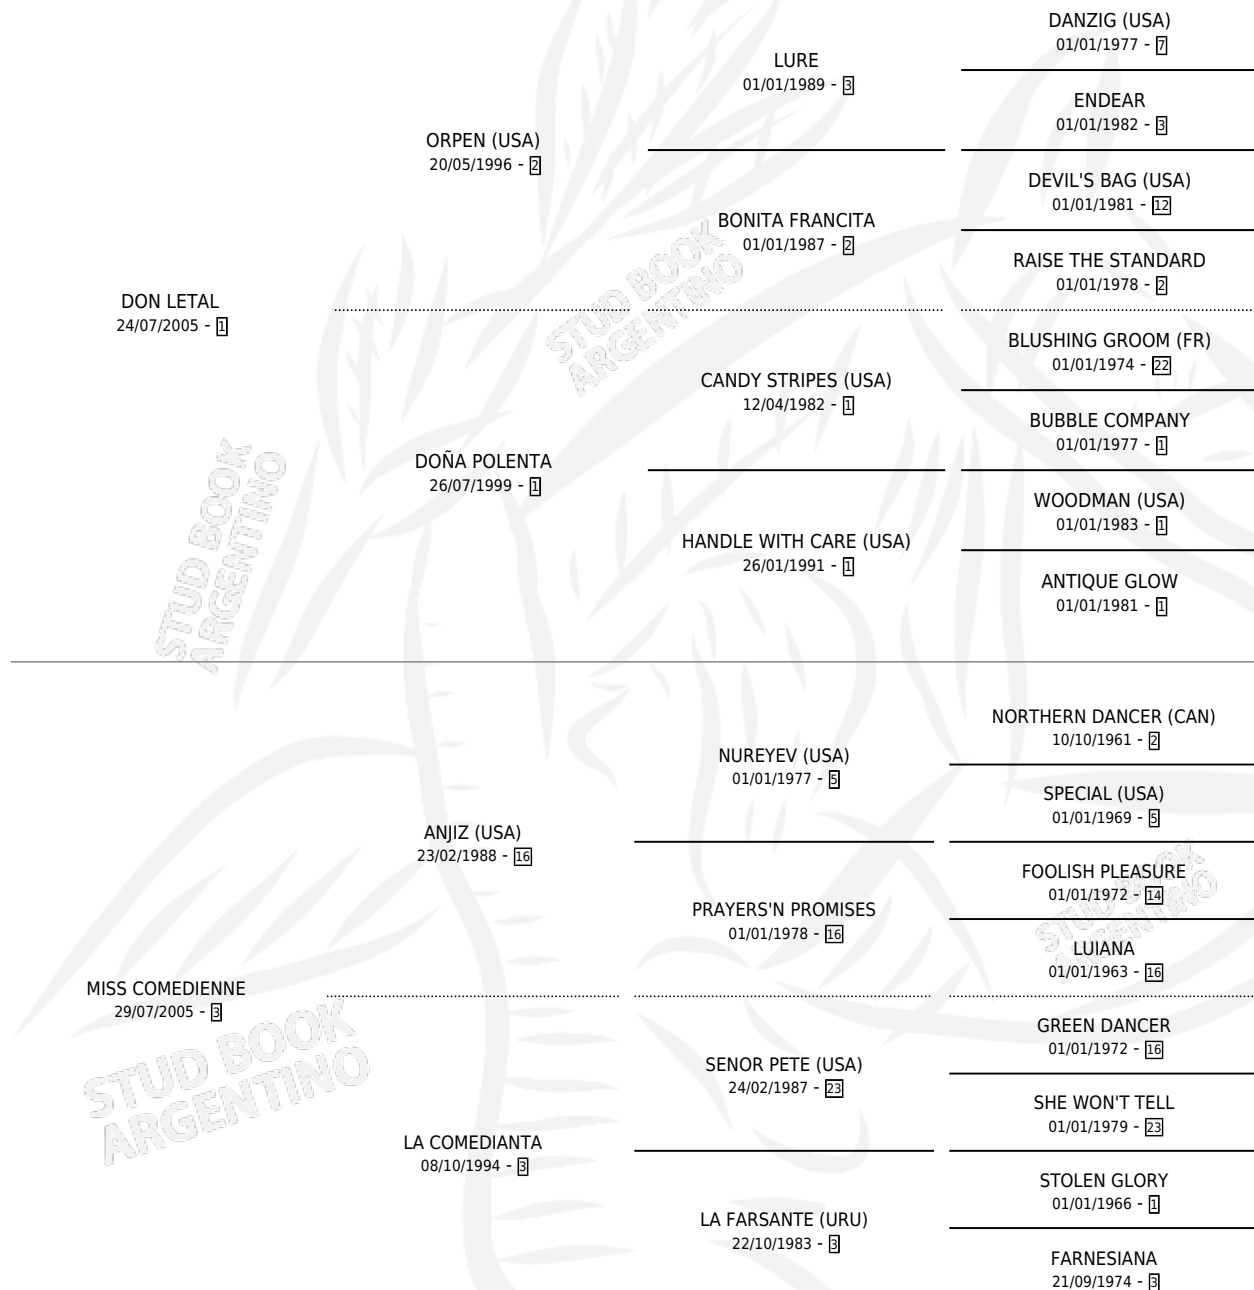

BRUJITA LETAL

por DON LETAL y MISS COMEDIENNE por ANJIZ (USA)

Argentina · Hembra · Zaino · SP · 21/11/2017
Familia 3-b · Volumen 43

ESTADO

TIPIFICACIÓN SANGUÍNEA	X
TIPIFICACIÓN POR ADN	✓
PASAPORTE	✓
IDENTIFICACIÓN POR MICROCHIP	✓
REPRODUCTOR	X

Lugar de nacimiento: El Callejon

Criador: Ovando Ruben

PEDIGREE

BRUJITA LETAL

Datos oficiales del Stud Book Argentino

Documento generado el 12/05/2026

studbook.org.ar