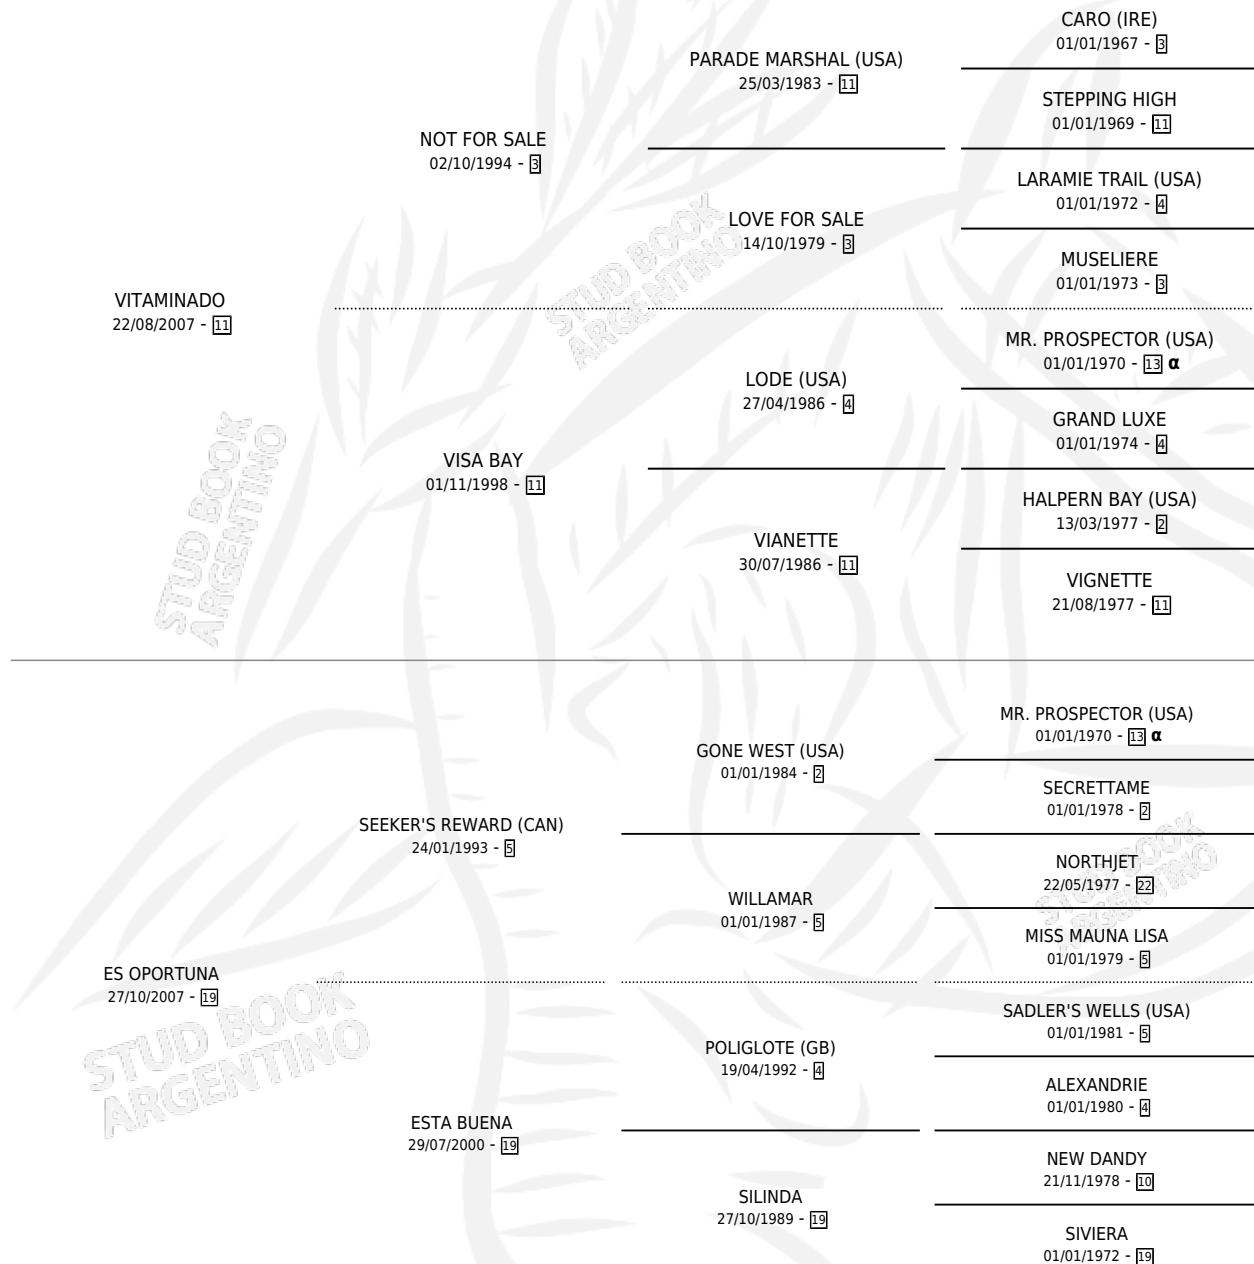

ESPERADA CHICA

por VITAMINADO y ES OPORTUNA por SEEKER'S REWARD (CAN)

Argentina · Hembra · Tordillo · SP · 10/11/2017
Familia 19 · Volumen 43

ESTADO

TIPIFICACIÓN SANGUÍNEA	X
TIPIFICACIÓN POR ADN	✓
PASAPORTE	X
IDENTIFICACIÓN POR MICROCHIP	✓
REPRODUCTOR	X

Lugar de nacimiento: Blanca Chica
Criador: Blanca Chica

PEDIGREE

INBREEDING : α

ESPERADA CHICA

Datos oficiales del Stud Book Argentino

Documento generado el 06/05/2026

studbook.org.ar