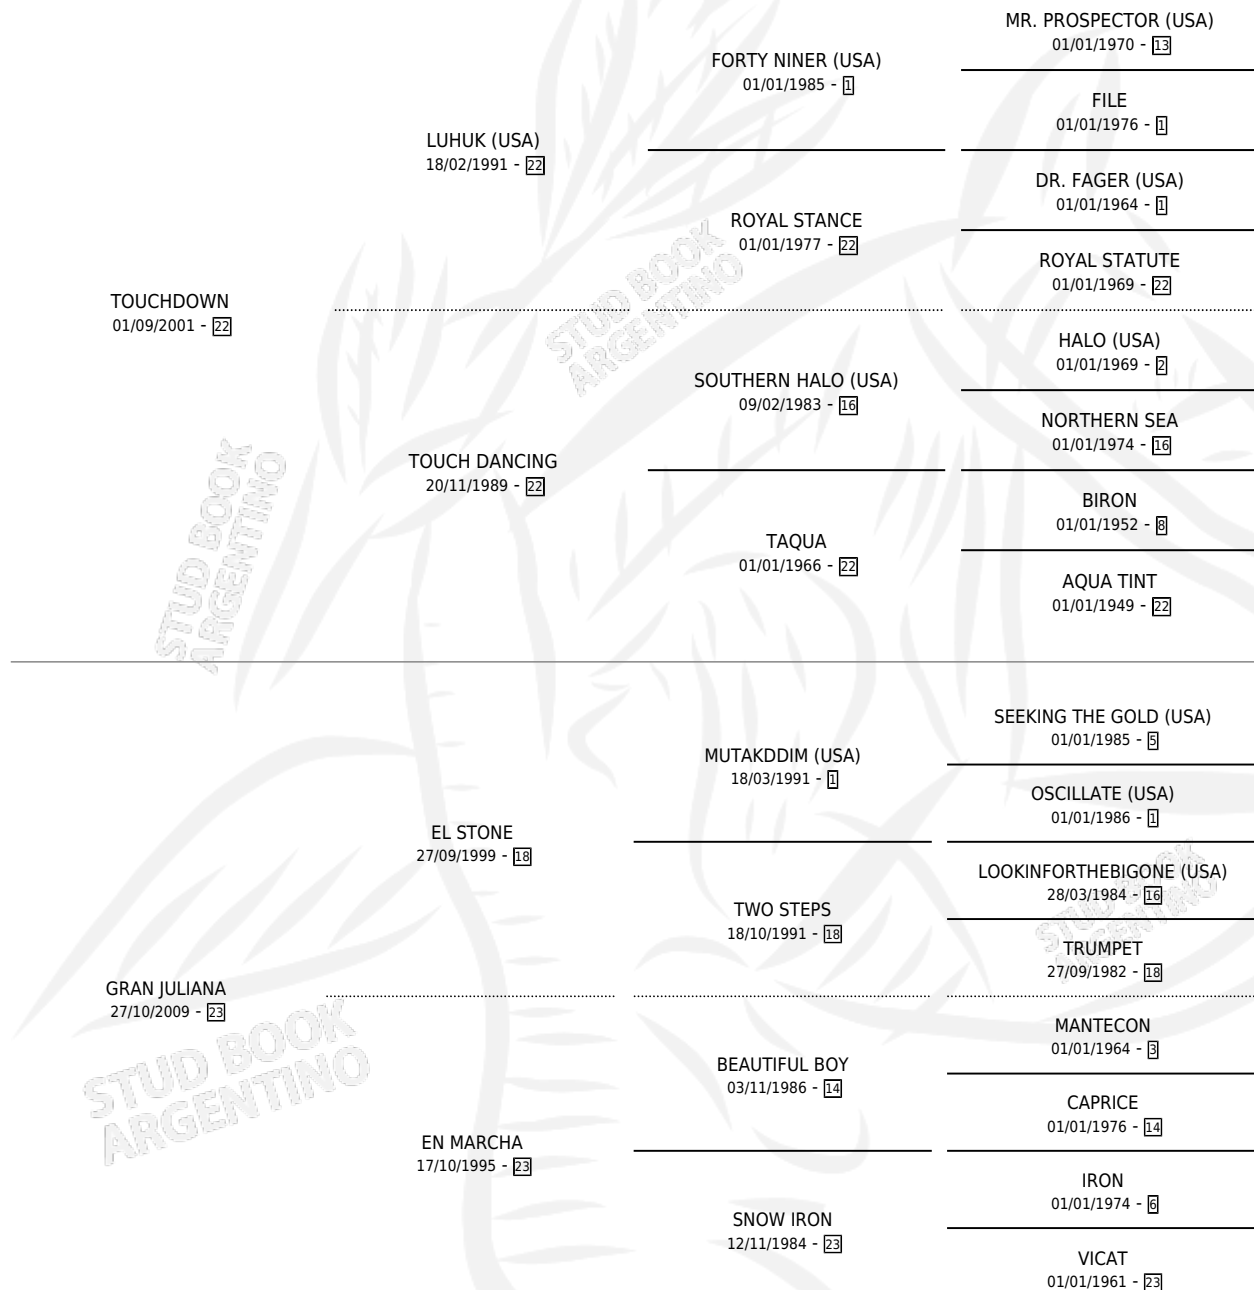

NIÑA TOUCH

por TOUCHDOWN y GRAN JULIANA por EL STONE

Argentina · Hembra · Zaino · SP · 24/11/2016
Familia 23-a · Volumen 42

ESTADO

TIPIFICACIÓN SANGUÍNEA	X
TIPIFICACIÓN POR ADN	✓
PASAPORTE	✓
IDENTIFICACIÓN POR MICROCHIP	✓
REPRODUCTOR	X

Lugar de nacimiento: 25 De Julio
Criador: Robilotte Bruno

PEDIGREE

NIÑA TOUCH

Datos oficiales del Stud Book Argentino

Documento generado el 14/05/2026

studbook.org.ar