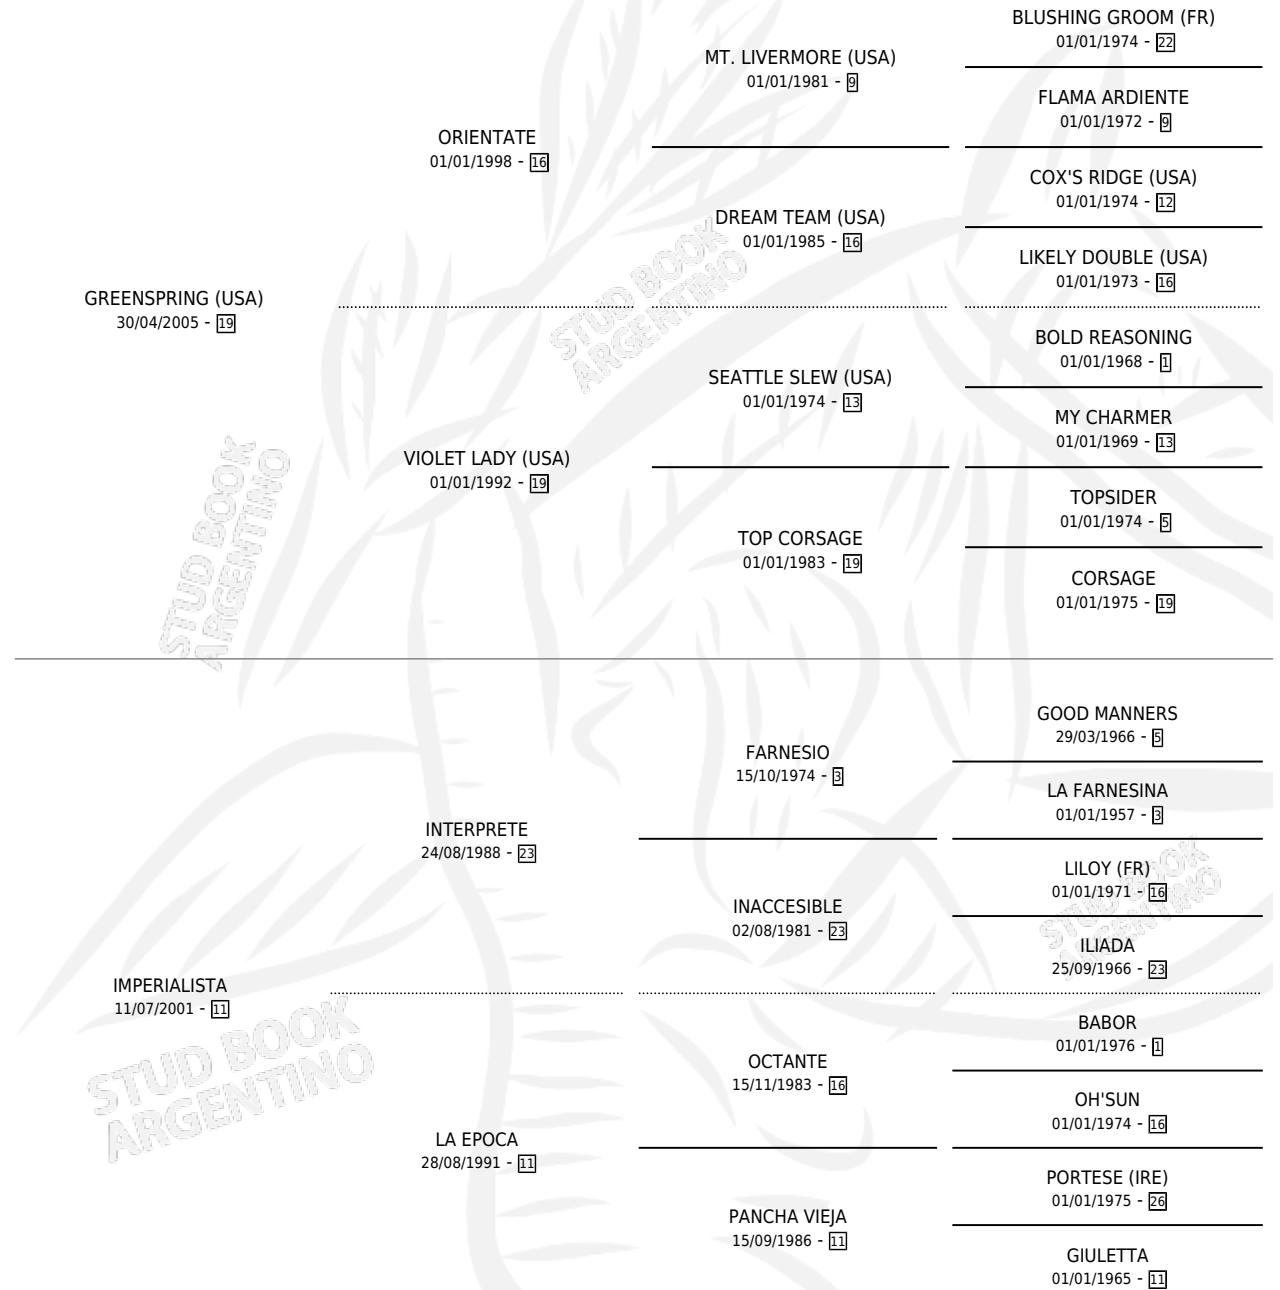

LECHUZITA

por **GREENSPRING (USA)** y **IMPERIALISTA** por **INTERPRETE**

Argentina · Hembra · Zaino · SP · 20/11/2017
Familia 11-a · Volumen 43

ESTADO

TIPIFICACIÓN SANGUÍNEA	X
TIPIFICACIÓN POR ADN	✓
PASAPORTE	✓
IDENTIFICACIÓN POR MICROCHIP	✓
REPRODUCTOR	X

Lugar de nacimiento: Campo particular
Criador: Charles Aquiles

PEDIGREE

LECHUZITA

Datos oficiales del Stud Book Argentino

Documento generado el 10/05/2026

studbook.org.ar