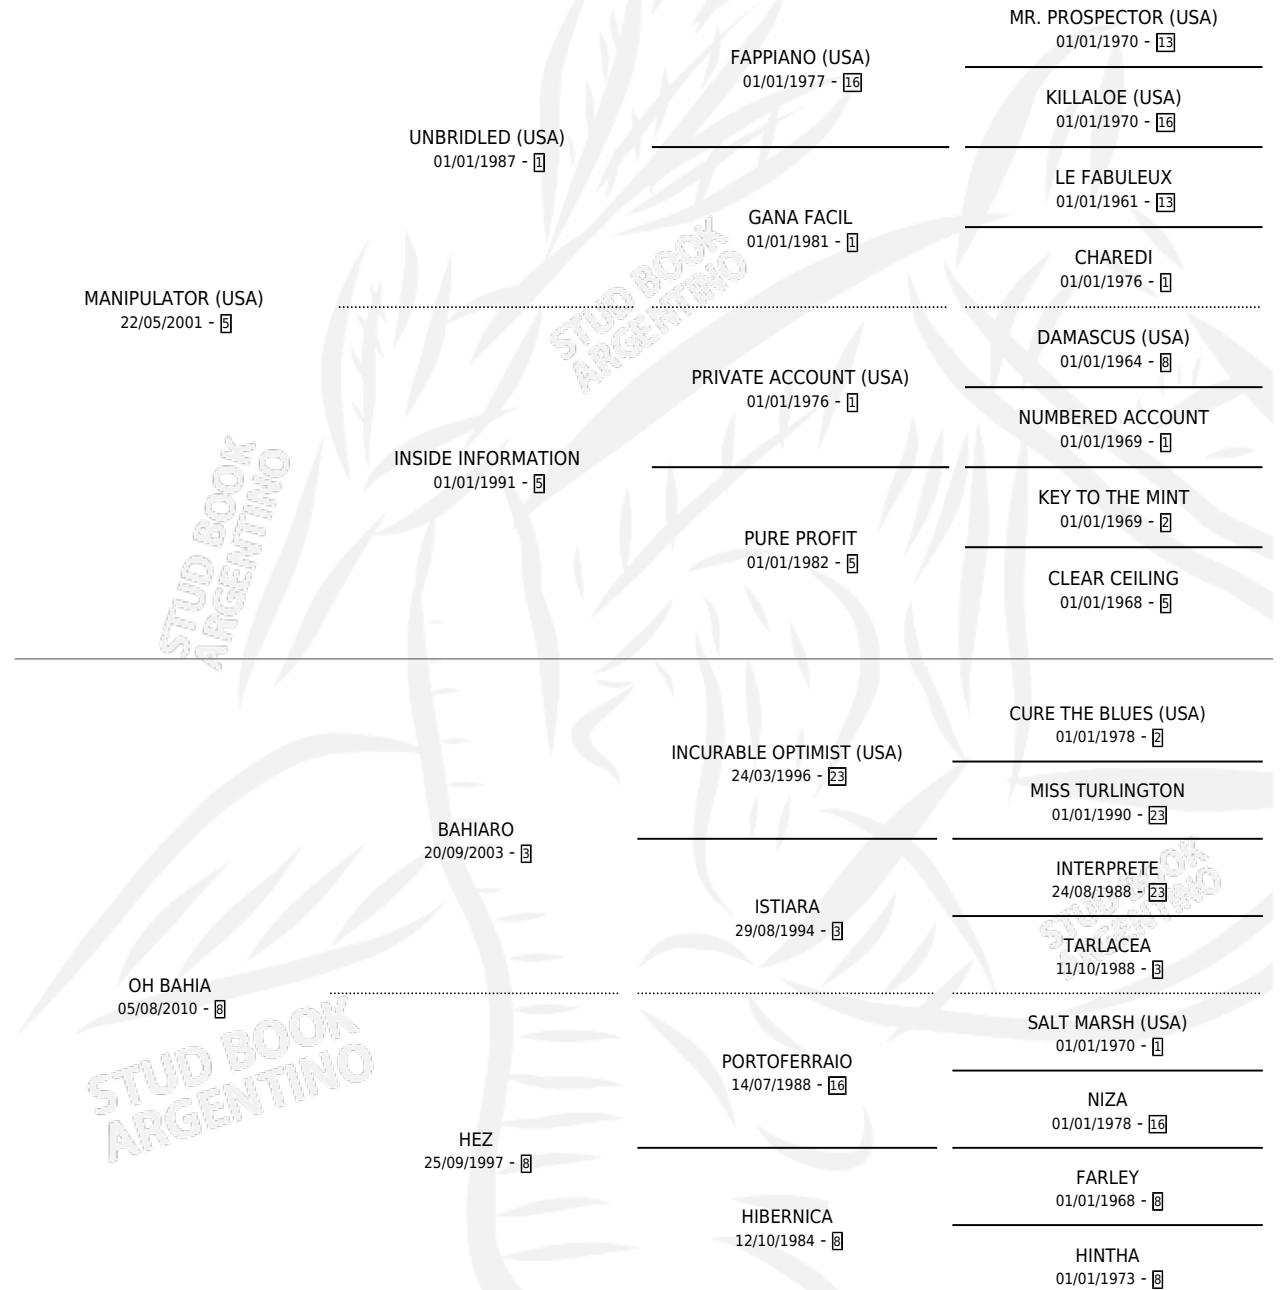

OH QUE MANI

por **MANIPULATOR (USA)** y **OH BAHIA** por **BAHIARO**

Argentina · Hembra · Zaino · SP · 04/11/2017
Familia 8-j · Volumen 43

ESTADO

TIPIFICACIÓN SANGUÍNEA	X
TIPIFICACIÓN POR ADN	✓
PASAPORTE	✓
IDENTIFICACIÓN POR MICROCHIP	✓
REPRODUCTOR	✓

Lugar de nacimiento: El Tala
Criador: Crespo Felix Eduardo

PEDIGREE

CAMPAÑA

Solo carreras oficiales de Argentina

POR EDAD

EDAD	CC	1°	2°	3°	4°	5°	NP	CLC	CLG	CLCG1	CLGG1	IMPORTE	GANANCIA / CC
3 AÑOS	3	0	0	0	0	0	3	0	0	0	0	\$0	\$0
4 AÑOS	7	0	0	0	0	1	6	0	0	0	0	\$10,850	\$1,550
5 AÑOS	4	0	0	0	0	0	4	0	0	0	0	\$0	\$0
TOTALES	14	0	0	0	0	1	13	0	0	0	0	\$10,850	\$775
%		0.0%	0.0%	0.0%	0.0%	7.1%	92.9%	0.0%	0.0%	0.0%	0.0%		