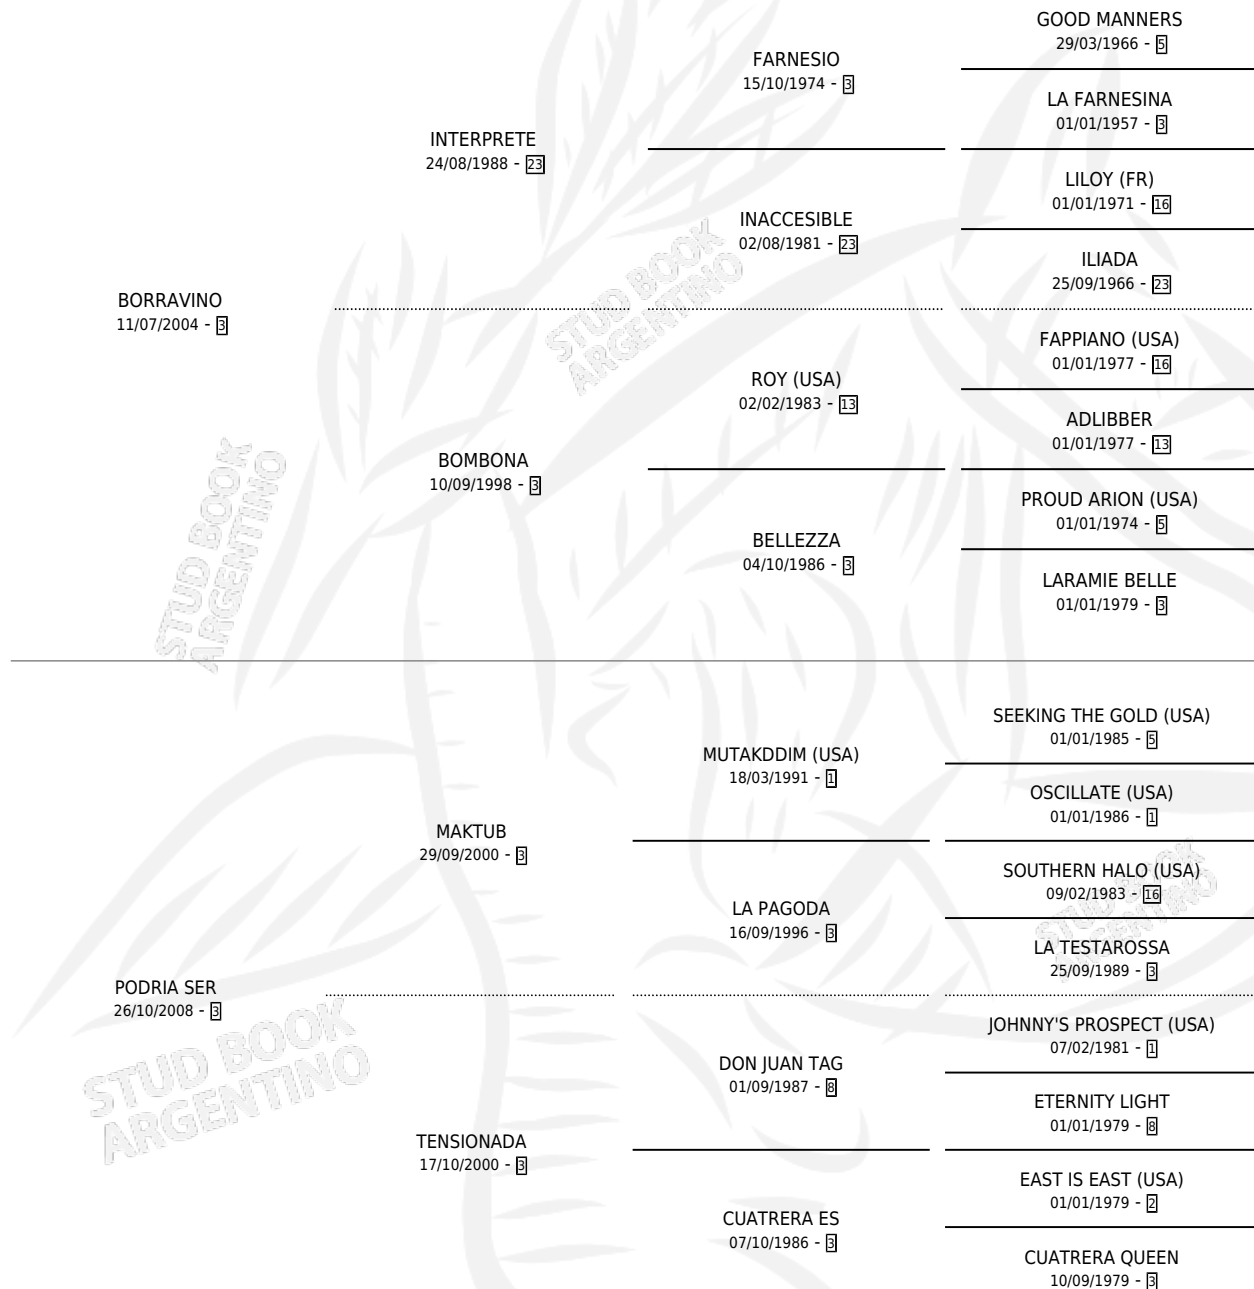

ESPERADA NUNCI

por BORRAVINO y PODRIA SER por MAKTUB

Argentina · Hembra · Zaino · SP · 05/10/2017
Familia 3-n · Volumen 43

ESTADO

TIPIFICACIÓN SANGUÍNEA	X
TIPIFICACIÓN POR ADN	✓
PASAPORTE	✓
IDENTIFICACIÓN POR MICROCHIP	✓
REPRODUCTOR	X

Lugar de nacimiento: El Cholo
Criador: Echeveste Leticia Analia

PEDIGREE