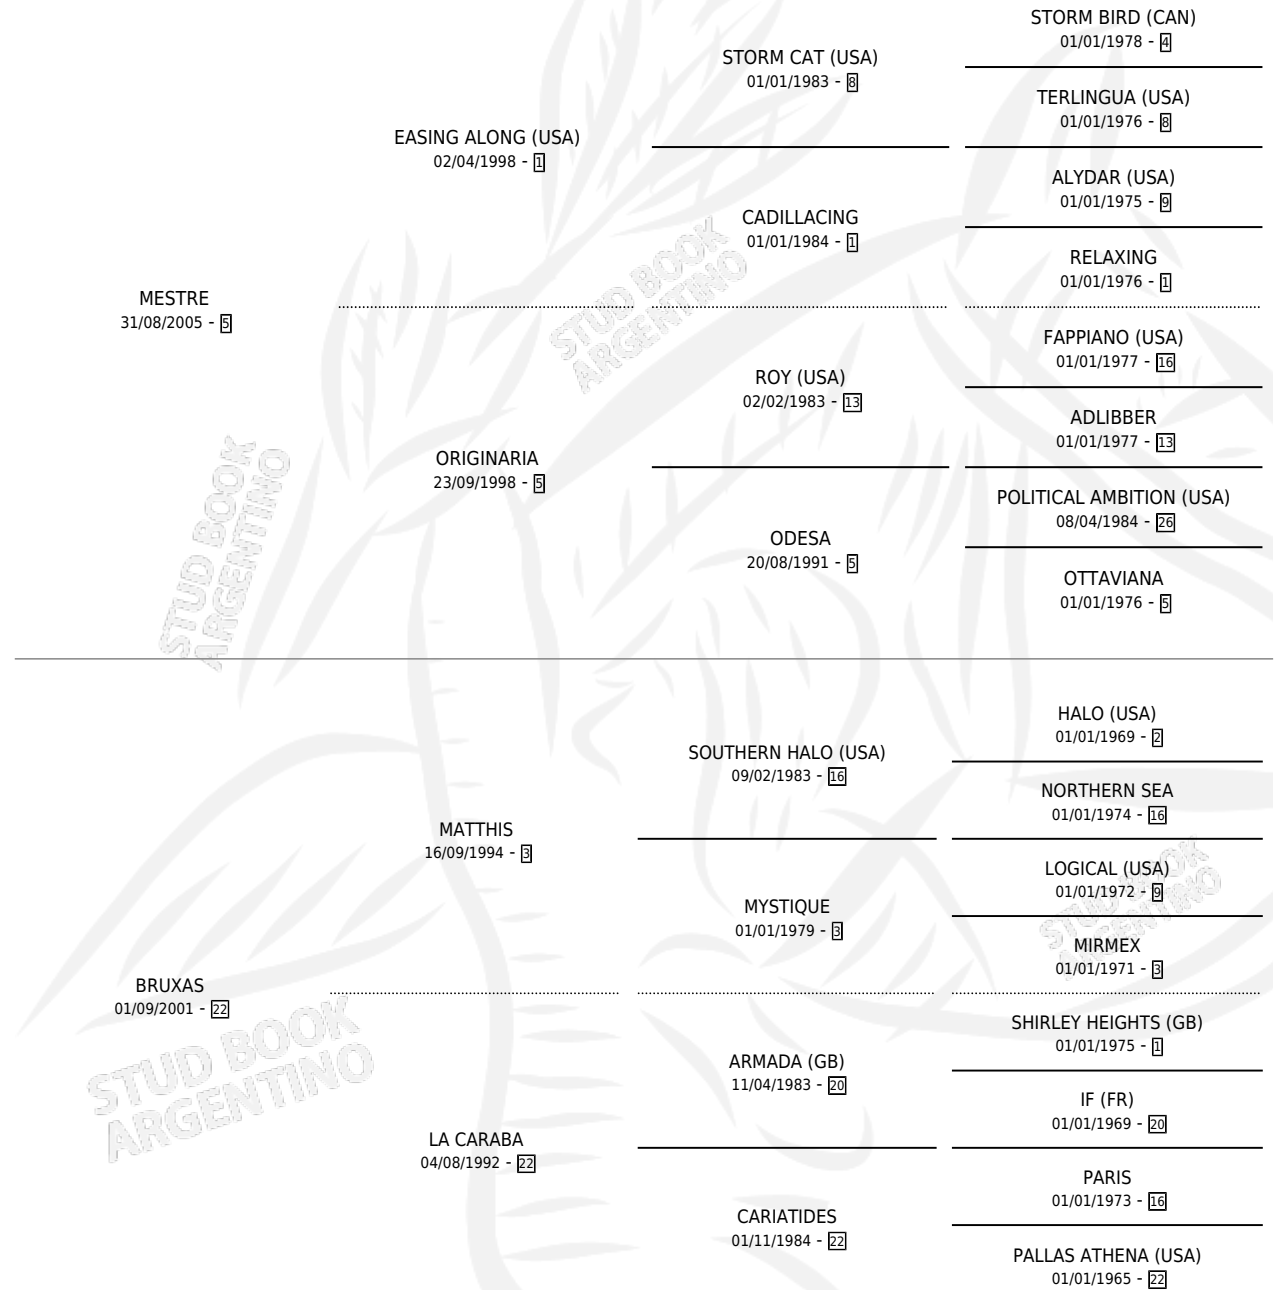

BRUX MEST

por MESTRE y BRUXAS por MATTHIS

Argentina · Macho · Zaino · SP · 10/11/2017
Familia 22-b · Volumen 43

ESTADO

TIPIFICACIÓN SANGUÍNEA	X
TIPIFICACIÓN POR ADN	X
PASAPORTE	X
IDENTIFICACIÓN POR MICROCHIP	X
REPRODUCTOR	X

Lugar de nacimiento: El Vasco Dos

Criador: Sin dato

PEDIGREE

BRUX MEST

Datos oficiales del Stud Book Argentino

Documento generado el 27/04/2026

studbook.org.ar