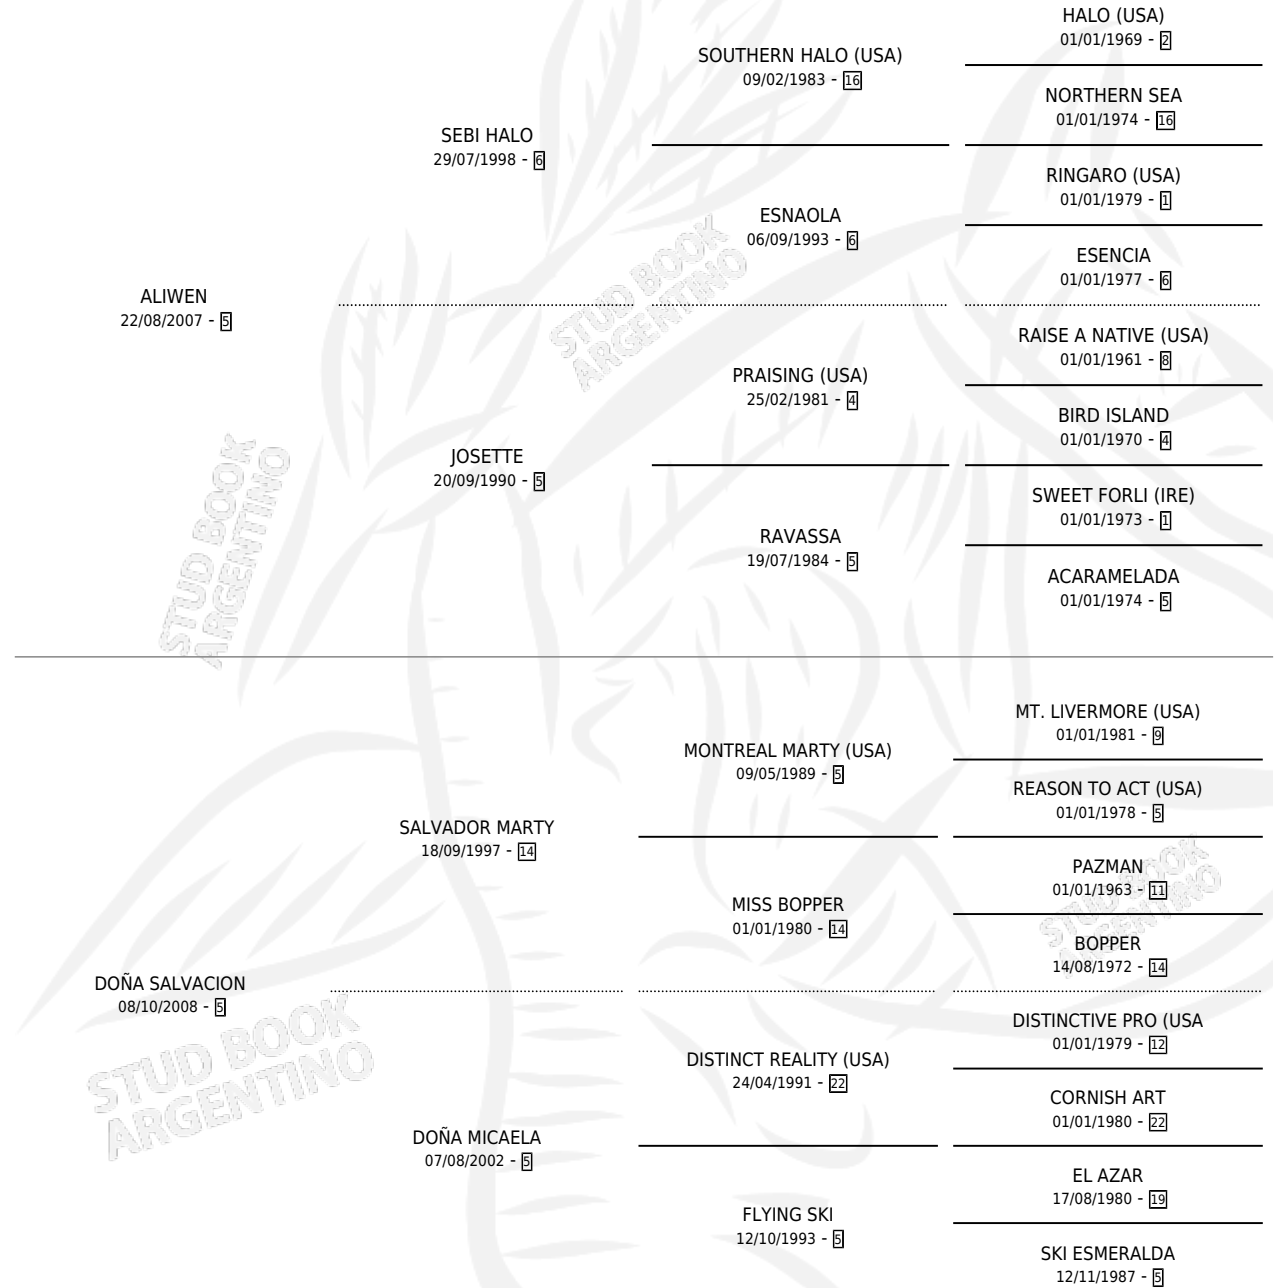

QUE TAL FAUSTINO

por ALIWEN y DOÑA SALVACION por SALVADOR MARTY

Argentina · Macho · Alazan · SP · 13/11/2017
Familia 5-h · Volumen 43

ESTADO

TIPIFICACIÓN SANGUÍNEA	X
TIPIFICACIÓN POR ADN	✓
PASAPORTE	✓
IDENTIFICACIÓN POR MICROCHIP	✓
REPRODUCTOR	X

Lugar de nacimiento: Los Educaditos

Criador: Los Educaditos

PEDIGREE

CAMPAÑA

Solo carreras oficiales de Argentina

POR EDAD

EDAD	CC	1°	2°	3°	4°	5°	NP	CLC	CLG	CLCG1	CLGG1	IMPORTE	GANANCIA / CC
3 AÑOS	4	1	0	0	0	0	3	0	0	0	0	\$106,200	\$26,550
5 AÑOS	3	0	0	0	0	0	3	0	0	0	0	\$30,000	\$10,000
TOTALES	7	1	0	0	0	0	6	0	0	0	0	\$136,200	\$19,457
%		14.3%	0.0%	0.0%	0.0%	0.0%	85.7%	0.0%	0.0%	0.0%	0.0%		

Ganador en Tandil - \$136,200, a los 3 años.

POR DISTANCIA

HIPODROMO	CC	1°	2°	3°	4°	5°	NP	CLC	CLG	CLCG1	CLGG1	IMPORTE
LA PLATA	3	0	0	0	0	0	2	0	0	0	0	\$16,200
1100 MTS	1	0	0	0	0	0	0	0	0	0	0	\$0
1000 MTS	2	0	0	0	0	0	2	0	0	0	0	\$16,200
PALERMO	2	0	0	0	0	0	2	0	0	0	0	\$30,000
1000 MTS	2	0	0	0	0	0	2	0	0	0	0	\$30,000
SAN ISIDRO	1	0	0	0	0	0	1	0	0	0	0	\$0
1100 MTS	1	0	0	0	0	0	1	0	0	0	0	\$0
TANDIL	1	1	0	0	0	0	0	0	0	0	0	\$90,000
800 MTS	1	1	0	0	0	0	0	0	0	0	0	\$90,000