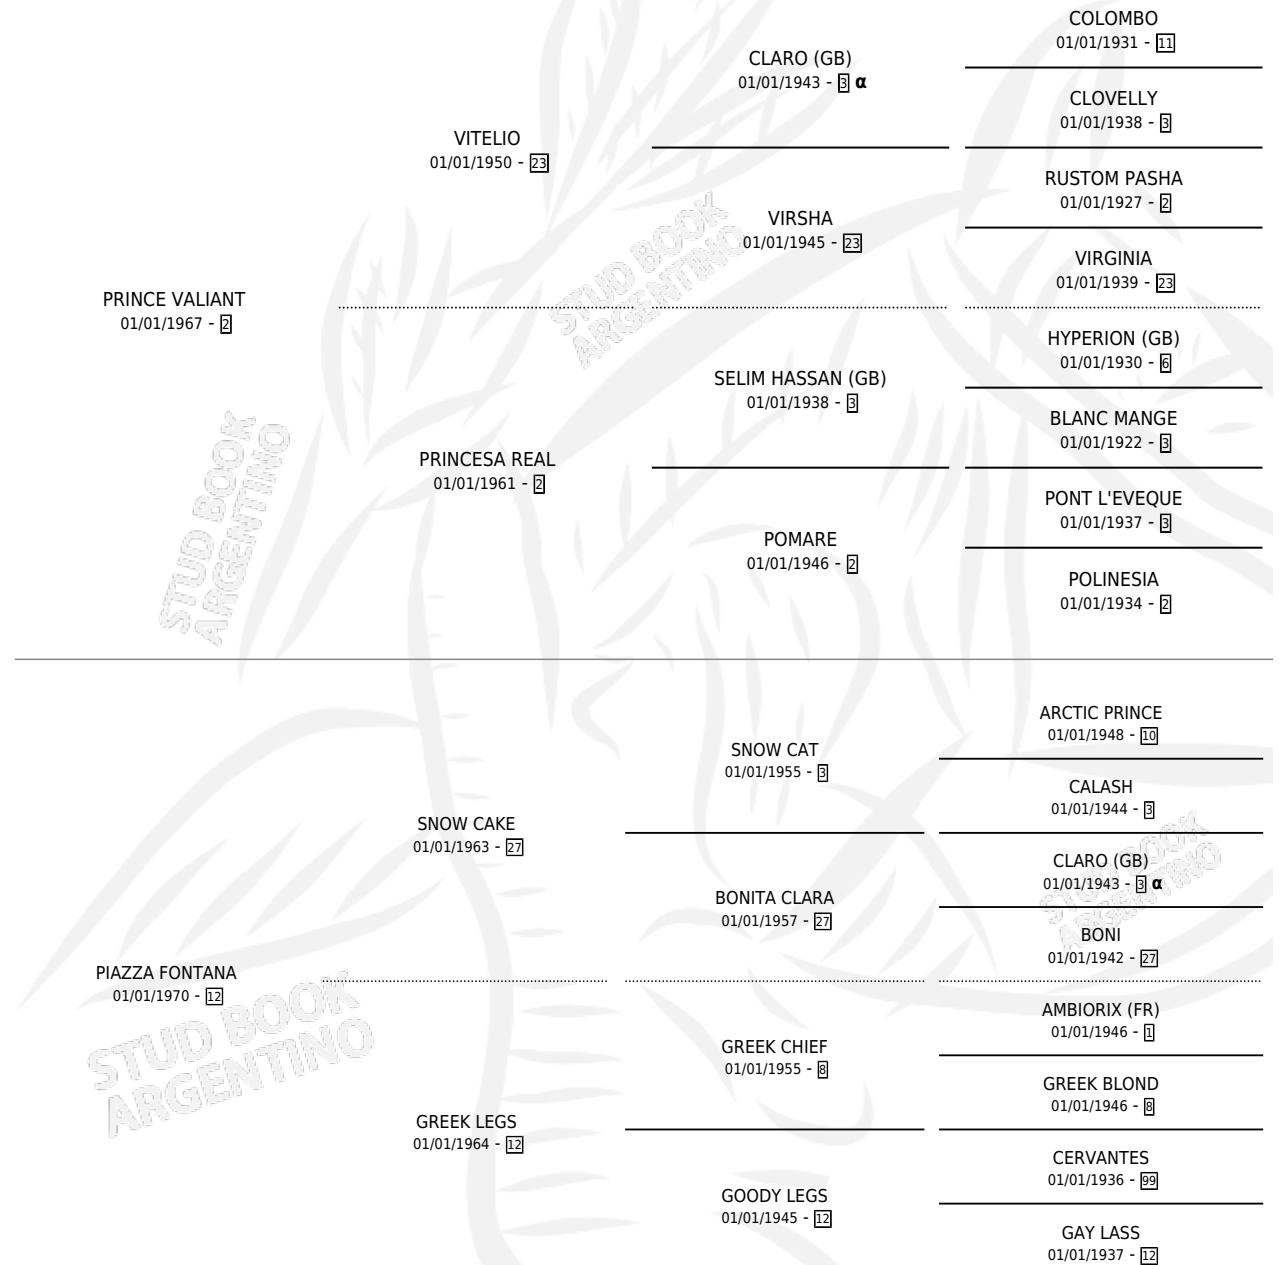

GRAN FONTANA

por **PRINCE VALIANT** y **PIAZZA FONTANA** por **SNOW CAKE**

Argentina · Hembra · Zaino Doradillo · SP · 25/08/1977
Familia 12 · Volumen 29

ESTADO

TIPIFICACIÓN SANGUÍNEA	X
TIPIFICACIÓN POR ADN	X
PASAPORTE	X
IDENTIFICACIÓN POR MICROCHIP	X
REPRODUCTOR	X

Lugar de nacimiento: Campo particular

Criador: Sin dato

PEDIGREE

INBREEDING : α

CAMPAÑA

Solo carreras oficiales de Argentina

POR EDAD

EDAD	CC	1°	2°	3°	4°	5°	NP	CLC	CLG	CLCG1	CLGG1	IMPORTE	GANANCIA / CC
2 AÑOS	1	0	0	0	0	1	0	0	0	0	0	\$0	\$0
4 AÑOS	2	2	0	0	0	0	0	0	0	0	0	\$0	\$0
TOTALES	3	2	0	0	0	1	0	0	0	0	0	\$0	\$0
%		66.7%	0.0%	0.0%	0.0%	33.3%	0.0%	0.0%	0.0%	0.0%	0.0%		

Ganadora de 2 carreras en San Isidro y La Plata, a los 4 años.

POR DISTANCIA

HIPODROMO	CC	1°	2°	3°	4°	5°	NP	CLC	CLG	CLCG1	CLGG1	IMPORTE
SAN ISIDRO	1	1	0	0	0	0	0	0	0	0	0	\$0
0 MTS	1	1	0	0	0	0	0	0	0	0	0	\$0
LA PLATA	2	1	0	0	0	1	0	0	0	0	0	\$0
0 MTS	2	1	0	0	0	1	0	0	0	0	0	\$0