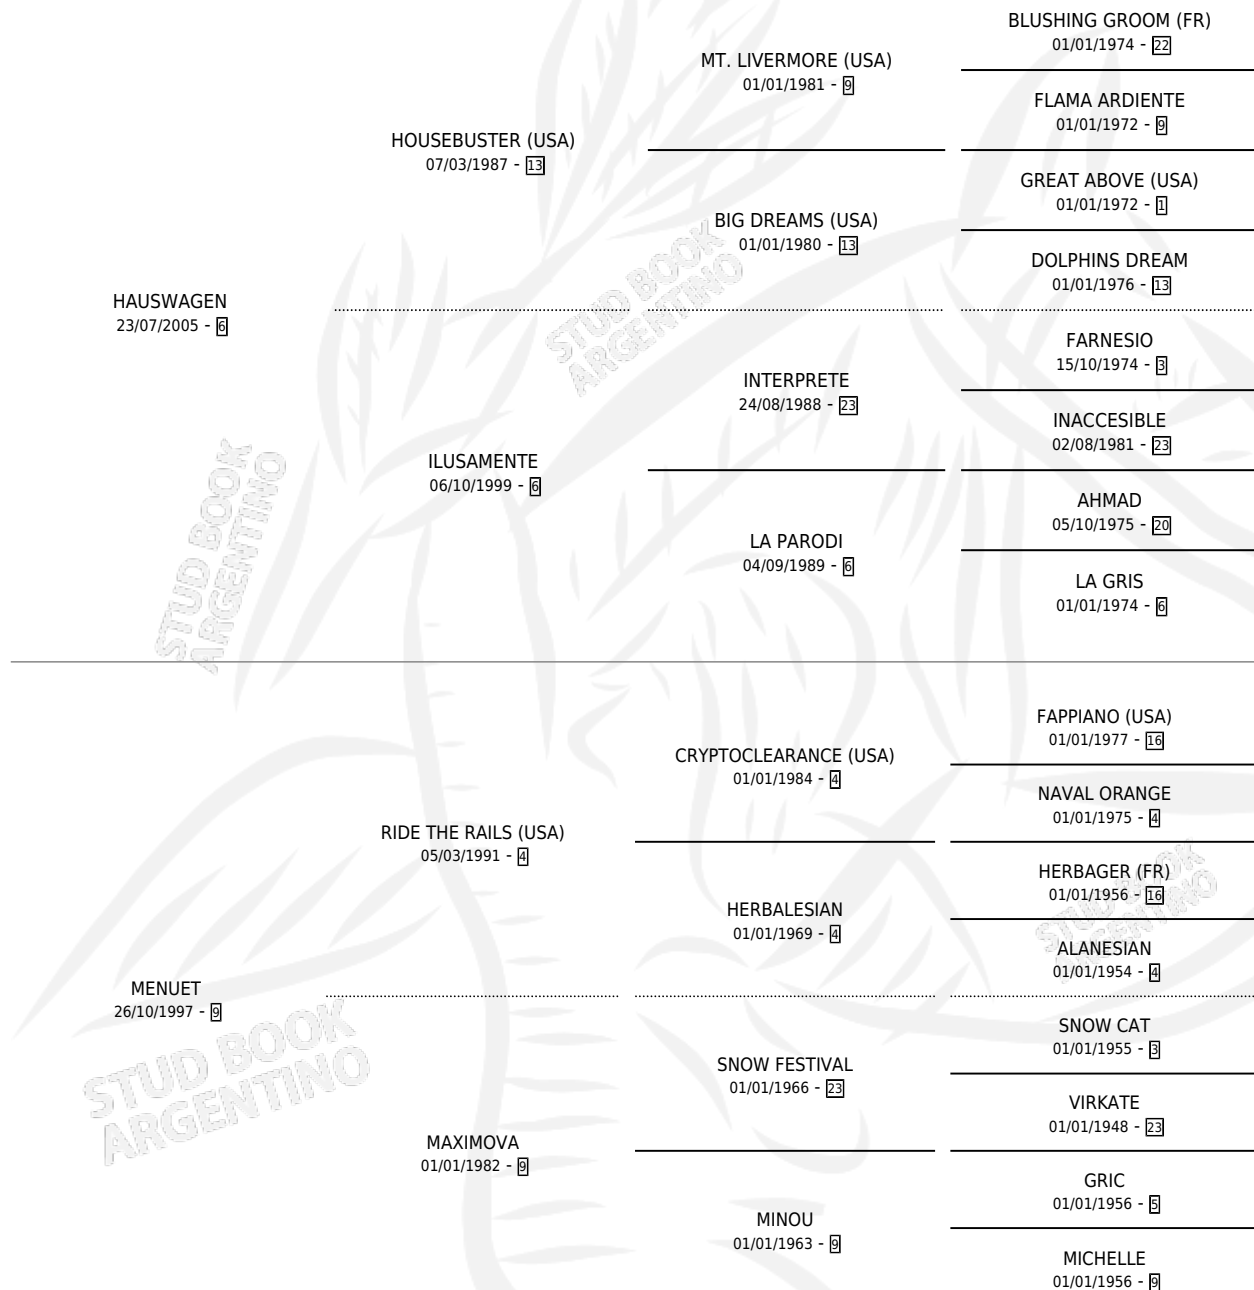

MATI HAUS

por HAUSWAGEN y MENUET por RIDE THE RAILS (USA)

Argentina · Macho · Alazan · SP · 09/11/2017
Familia 9-g · Volumen 43

ESTADO

TIPIFICACIÓN SANGUÍNEA	X
TIPIFICACIÓN POR ADN	✓
PASAPORTE	✓
IDENTIFICACIÓN POR MICROCHIP	✓
REPRODUCTOR	X

Lugar de nacimiento: La Posta Vieja
Criador: Sanmartino Marcelo Gustavo

PEDIGREE

CAMPAÑA

Solo carreras oficiales de Argentina

POR EDAD

EDAD	CC	1°	2°	3°	4°	5°	NP	CLC	CLG	CLCG1	CLGG1	IMPORTE	GANANCIA / CC
4 AÑOS	3	0	0	0	0	1	2	0	0	0	0	\$4,221	\$1,407
5 AÑOS	1	1	0	0	0	0	0	0	0	0	0	\$120,060	\$120,060
TOTALES	4	1	0	0	0	1	2	0	0	0	0	\$124,281	\$31,070
%		25.0%	0.0%	0.0%	0.0%	25.0%	50.0%	0.0%	0.0%	0.0%	0.0%		

Ganador en La Punta - \$124,281, a los 5 años.

POR DISTANCIA

HIPODROMO	CC	1°	2°	3°	4°	5°	NP	CLC	CLG	CLCG1	CLGG1	IMPORTE
LA PUNTA	4	1	0	0	0	1	2	0	0	0	0	\$124,281
600 MTS	3	1	0	0	0	1	1	0	0	0	0	\$124,281
800 MTS	1	0	0	0	0	0	1	0	0	0	0	\$0