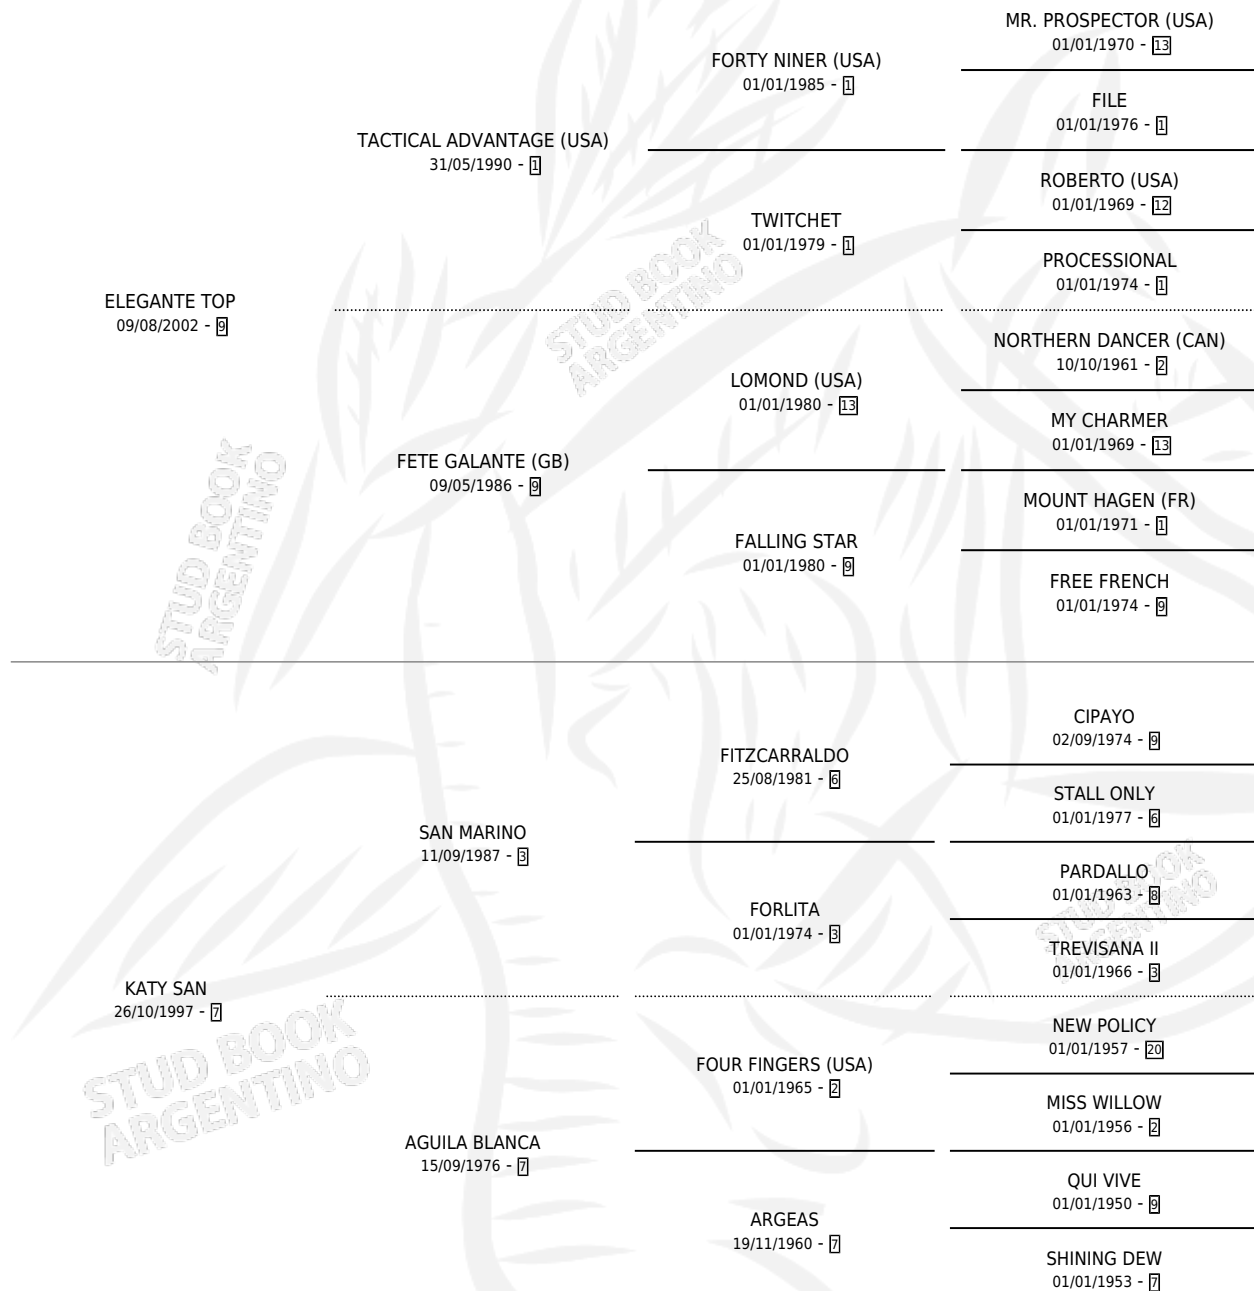

KATY ELEGANTE

por ELEGANTE TOP y KATY SAN por SAN MARINO

Argentina · Hembra · Zaino · SP · 08/11/2017
Familia 7-a · Volumen 43

ESTADO

| | |
|------------------------------|---|
| TIPIFICACIÓN SANGUÍNEA | X |
| TIPIFICACIÓN POR ADN | X |
| PASAPORTE | X |
| IDENTIFICACIÓN POR MICROCHIP | X |
| REPRODUCTOR | X |

Lugar de nacimiento: Mi Sueño

Criador: Mi Sueño

PEDIGREE

KATY ELEGANTE

Datos oficiales del Stud Book Argentino

Documento generado el 11/05/2026

studbook.org.ar