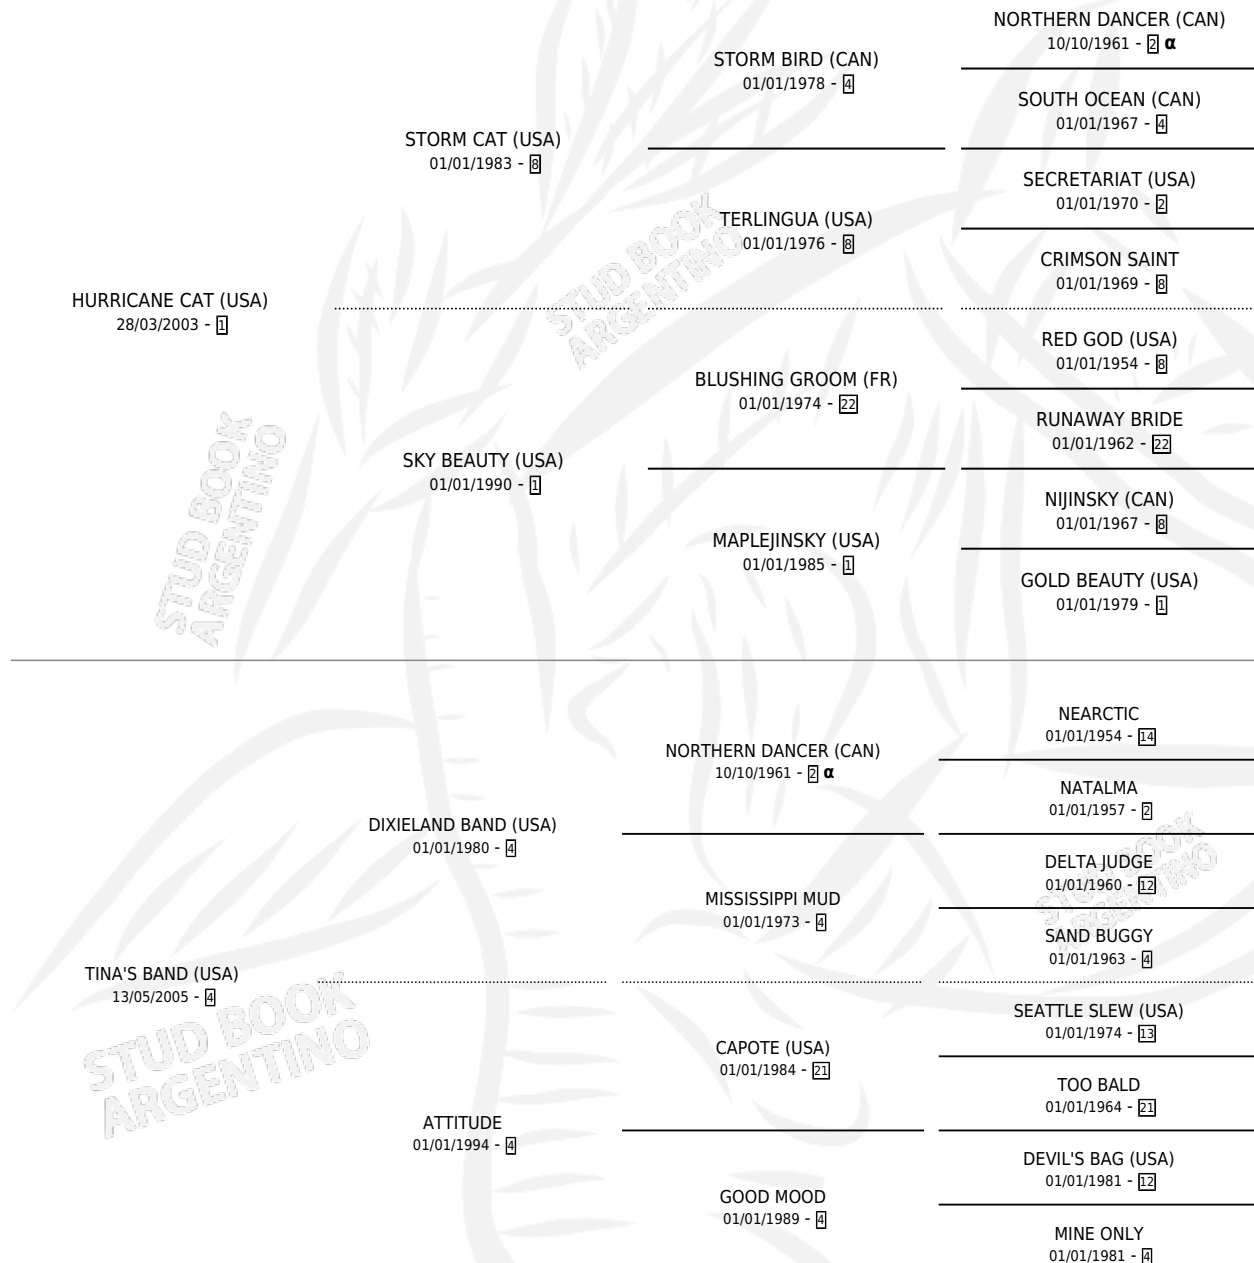

VENDE BESOS

por **HURRICANE CAT (USA)** y **TINA'S BAND (USA)** por **DIXIELAND BAND (USA)**

Argentina · Hembra · Alazan · SP · 09/10/2017
Familia 4-c · Volumen 43

ESTADO

TIPIFICACIÓN SANGUÍNEA	X
TIPIFICACIÓN POR ADN	✓
PASAPORTE	✓
IDENTIFICACIÓN POR MICROCHIP	✓
REPRODUCTOR	✓

Lugar de nacimiento: Las Retamas
Criador: Muñoz Maria Cristina

PEDIGREE

INBREEDING : α

CAMPAÑA

Solo carreras oficiales de Argentina

POR EDAD

EDAD	CC	1°	2°	3°	4°	5°	NP	CLC	CLG	CLCG1	CLGG1	IMPORTE	GANANCIA / CC
4 AÑOS	8	0	0	0	0	3	5	0	0	0	0	\$27,350	\$3,419
TOTALES	8	0	0	0	0	3	5	0	0	0	0	\$27,350	\$3,419
%		0.0%	0.0%	0.0%	0.0%	37.5%	62.5%	0.0%	0.0%	0.0%	0.0%		

No placés en San Isidro, La Plata y Palermo en 8 carreras disputadas.

POR DISTANCIA

HIPODROMO	CC	1°	2°	3°	4°	5°	NP	CLC	CLG	CLCG1	CLGG1	IMPORTE
LA PLATA	4	0	0	0	0	0	4	0	0	0	0	\$0
1400 MTS	2	0	0	0	0	0	2	0	0	0	0	\$0
1600 MTS	1	0	0	0	0	0	1	0	0	0	0	\$0
1200 MTS	1	0	0	0	0	0	1	0	0	0	0	\$0
PALERMO	1	0	0	0	0	0	0	0	0	0	0	\$0
1400 MTS	1	0	0	0	0	0	0	0	0	0	0	\$0
SAN ISIDRO	3	0	0	0	0	3	0	0	0	0	0	\$27,350
1400 MTS	2	0	0	0	0	2	0	0	0	0	0	\$17,750
1200 MTS	1	0	0	0	0	1	0	0	0	0	0	\$9,600