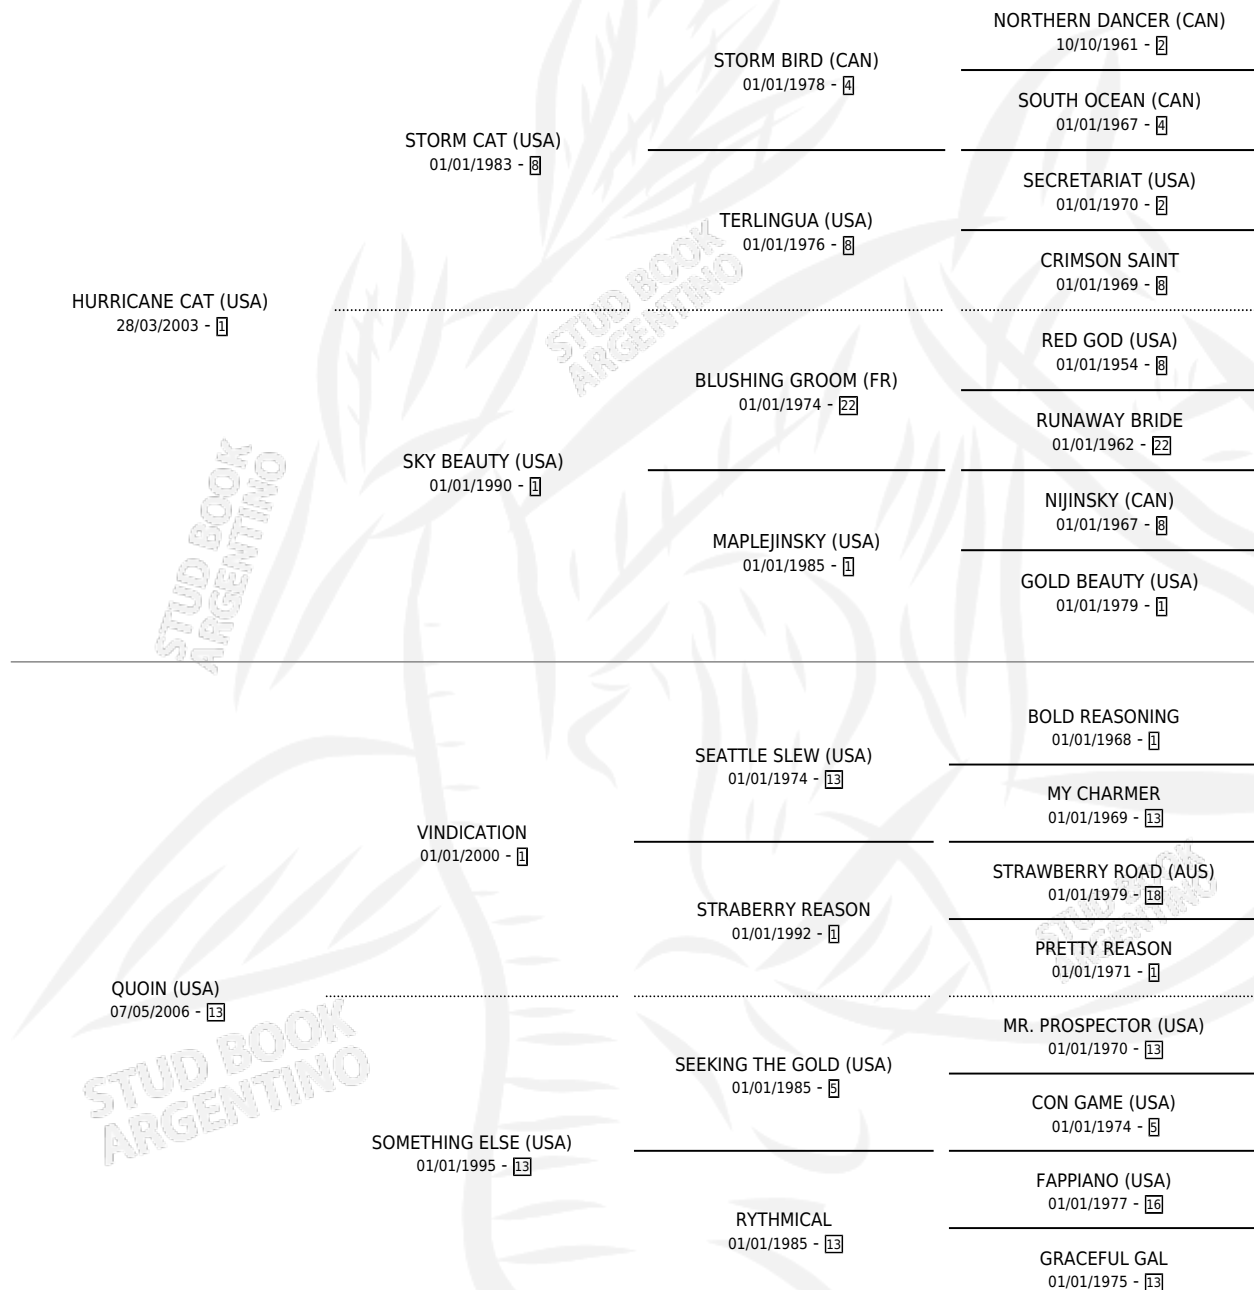

HURRICANE QUEEN

por HURRICANE CAT (USA) y QUOIN (USA) por VINDICATION

Argentina · Hembra · Alazan · SP · 21/10/2017
Familia 13-c · Volumen 43

ESTADO

TIPIFICACIÓN SANGUÍNEA	X
TIPIFICACIÓN POR ADN	✓
PASAPORTE	✓
IDENTIFICACIÓN POR MICROCHIP	✓
REPRODUCTOR	✓

Lugar de nacimiento: Las Retamas
Criador: Parque Patricios S.A.

~

HIJOS

	MACHOS	HEMBRAS
1 NACIERON	0	1
SIN ACTUACIONES		

PEDIGREE

CAMPAÑA

Solo carreras oficiales de Argentina

POR EDAD