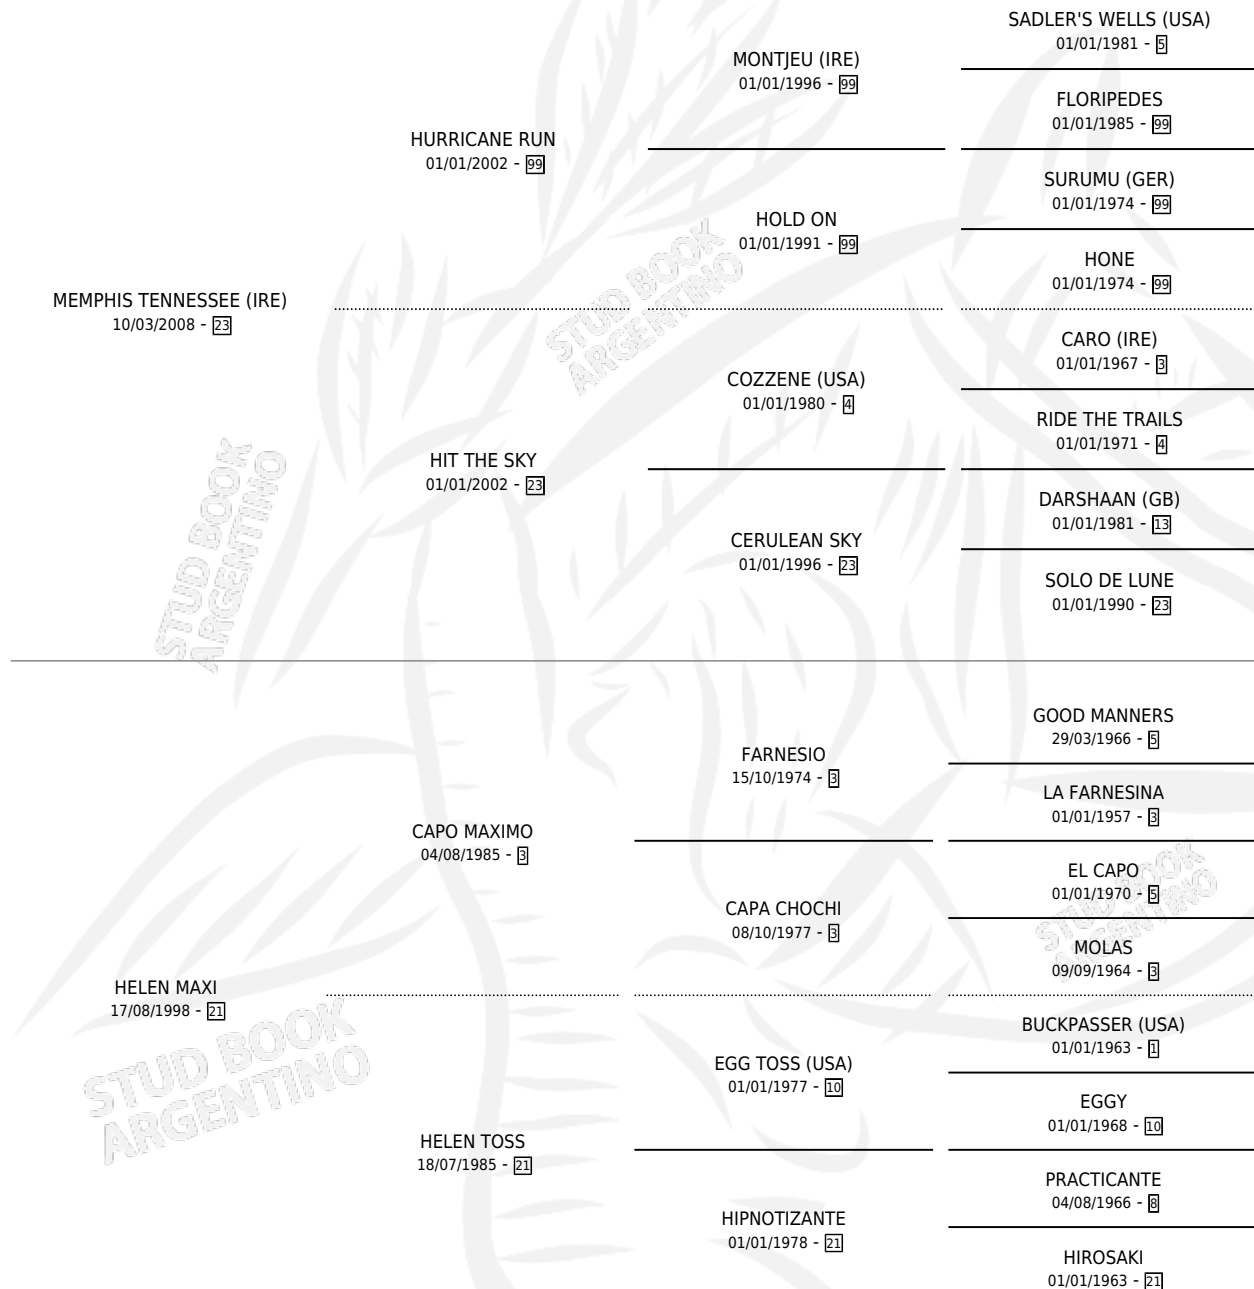

EL GRAN LENCHO

por **MEMPHIS TENNESSEE (IRE)** y **HELEN MAXI** por **CAPO MAXIMO**

Argentina · Macho · Alazan · SP · 10/11/2017
Familia 21-a · Volumen 43

ESTADO

TIPIFICACIÓN SANGUÍNEA	X
TIPIFICACIÓN POR ADN	✓
PASAPORTE	✓
IDENTIFICACIÓN POR MICROCHIP	✓
REPRODUCTOR	X

Lugar de nacimiento: Dilu

Criador: Coria Isabel Edelmira

PEDIGREE

EL GRAN LENCHO

Datos oficiales del Stud Book Argentino

Documento generado el 07/05/2026

studbook.org.ar