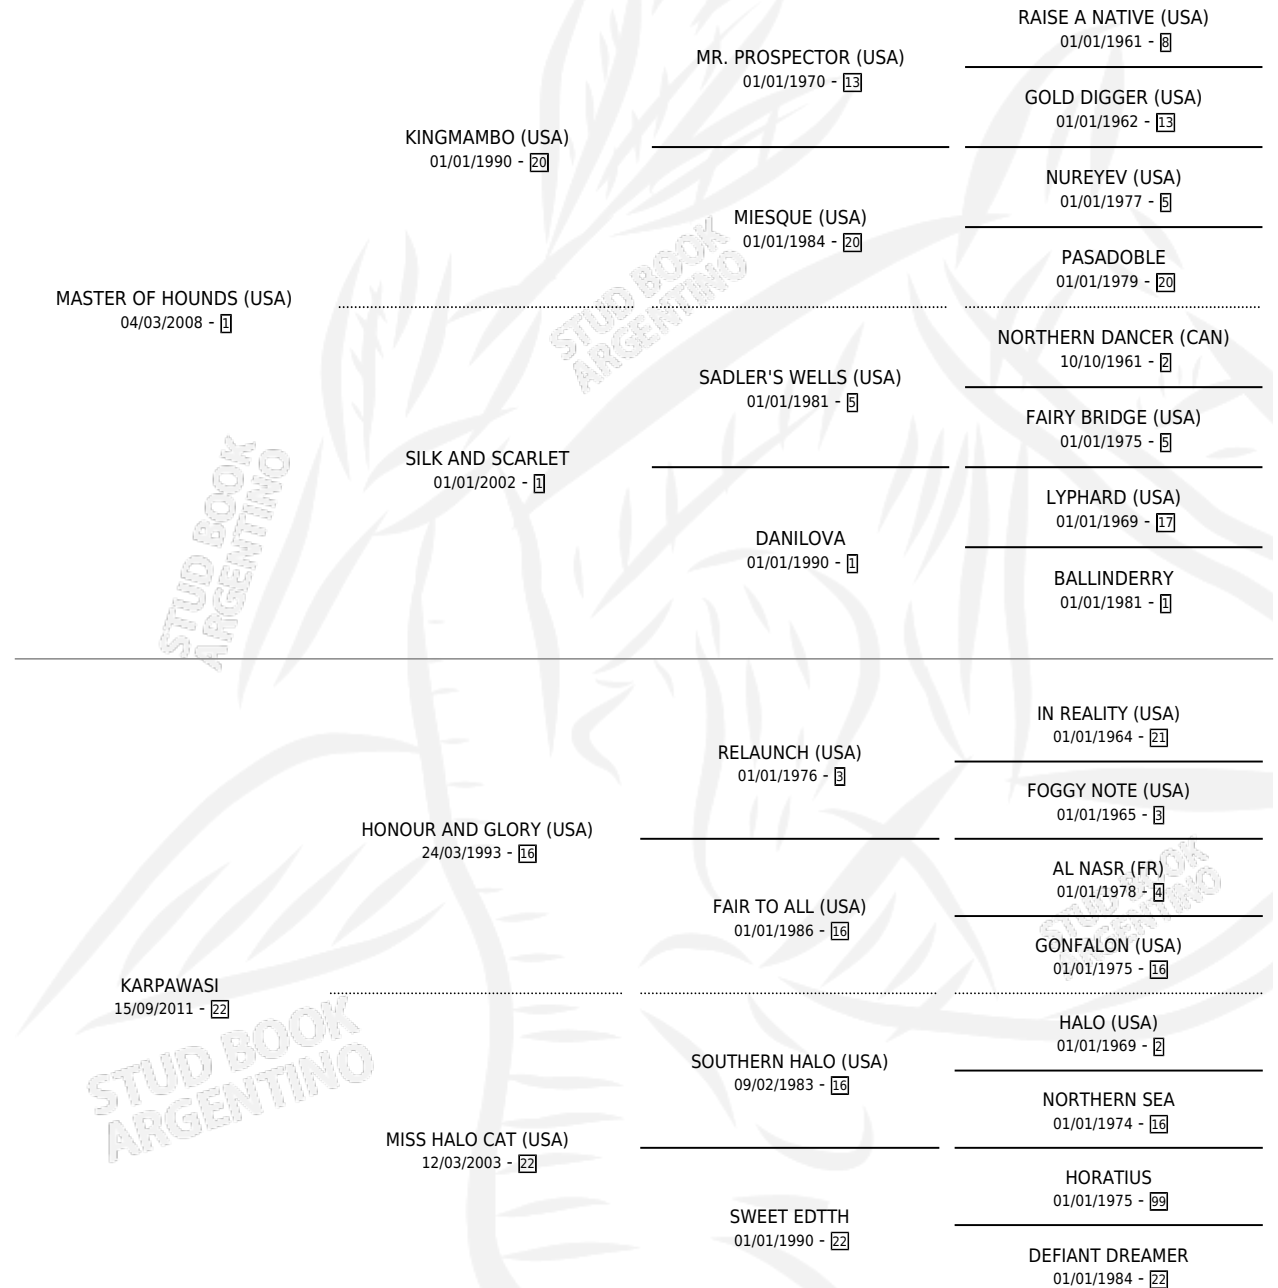

LADY MARIA

por **MASTER OF HOUNDS (USA)** y **KARPAWASI** por **HONOUR AND GLORY (USA)**

Argentina · Hembra · Zaino · SP · 05/10/2017
Familia 22 · Volumen 43

ESTADO

TIPIFICACIÓN SANGUÍNEA	X
TIPIFICACIÓN POR ADN	X
PASAPORTE	X
IDENTIFICACIÓN POR MICROCHIP	X
REPRODUCTOR	X

Lugar de nacimiento: Cross
Criador: El Paraiso

PEDIGREE

LADY MARIA

Datos oficiales del Stud Book Argentino

Documento generado el 06/05/2026

studbook.org.ar