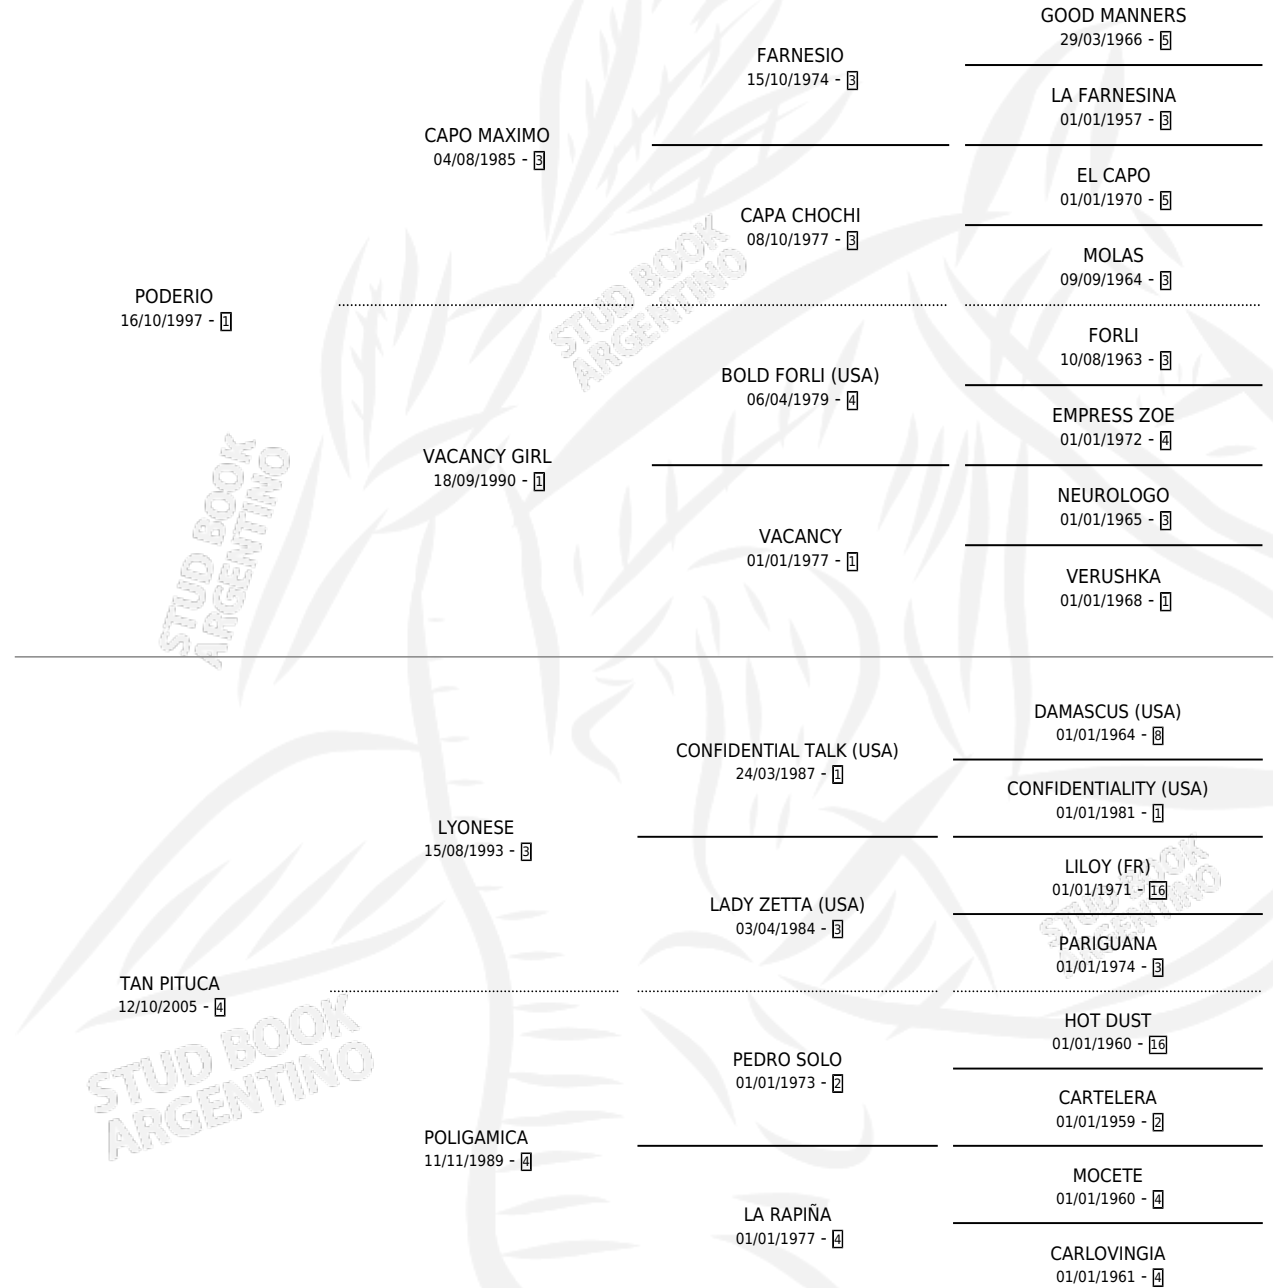

PODEROSO ROMANCE

por PODERIO y TAN PITUCA por LYONESE

Argentina · Macho · Alazan · SP · 14/11/2017
Familia 4-b · Volumen 43

ESTADO

TIPIFICACIÓN SANGUÍNEA	X
TIPIFICACIÓN POR ADN	X
PASAPORTE	X
IDENTIFICACIÓN POR MICROCHIP	X
REPRODUCTOR	X

Lugar de nacimiento: San Leonardo

Criador: San Leonardo

PEDIGREE