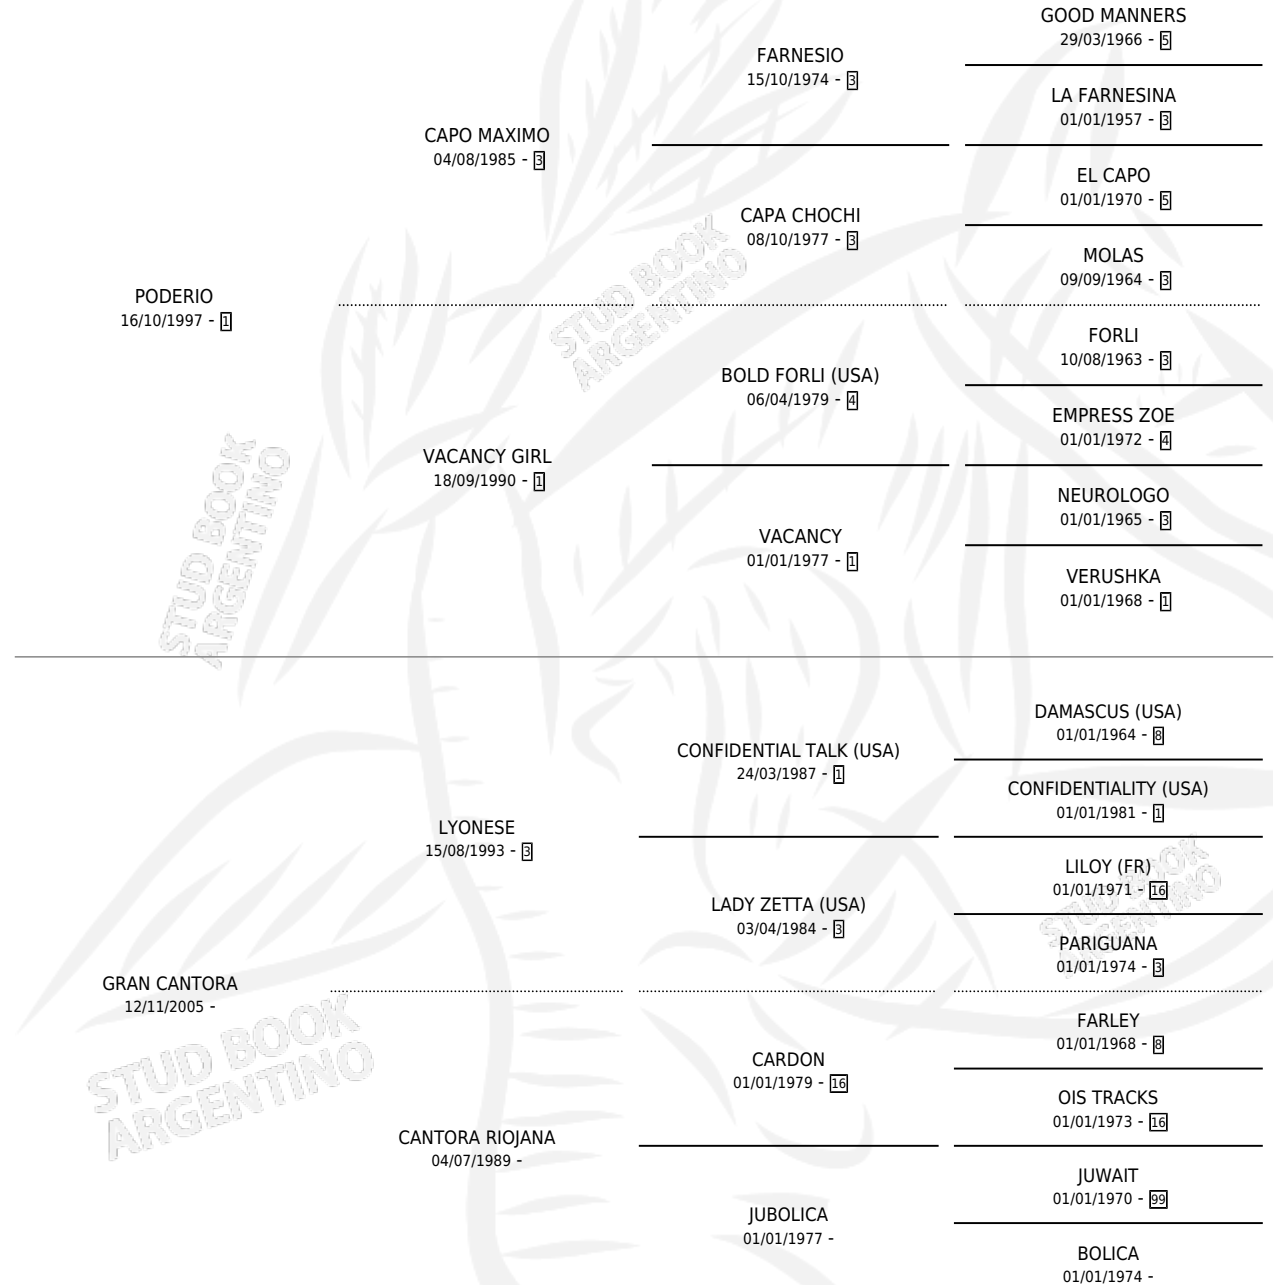

GOLD HEART

por PODERIO y GRAN CANTORA por LYONESE

Argentina · Macho · Zaino · SP · 14/11/2017
Familia · Volumen 43

ESTADO

TIPIFICACIÓN SANGUÍNEA	X
TIPIFICACIÓN POR ADN	X
PASAPORTE	X
IDENTIFICACIÓN POR MICROCHIP	X
REPRODUCTOR	X

Lugar de nacimiento: San Leonardo

Criador: San Leonardo

PEDIGREE

GOLD HEART

Datos oficiales del Stud Book Argentino

Documento generado el 10/05/2026

studbook.org.ar