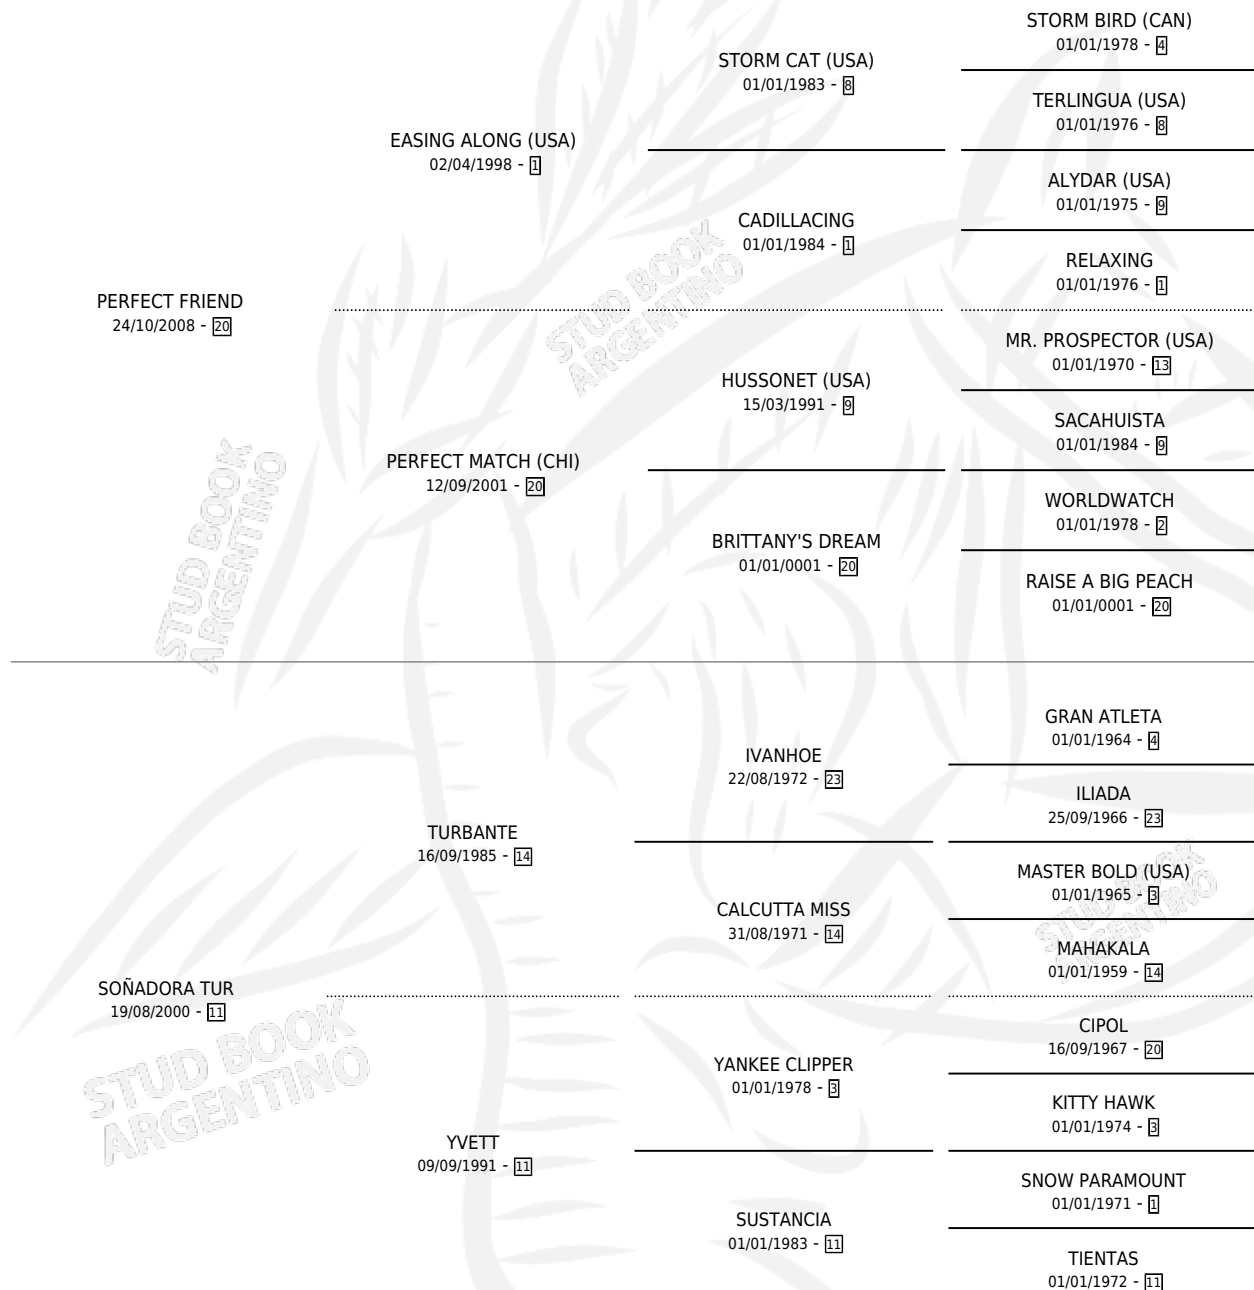

MICHAEL PERFECT

por PERFECT FRIEND y SOÑADORA TUR por TURBANTE

Argentina · Macho · Zaino Colorado · SP · 14/11/2017
Familia 11-a · Volumen 43

ESTADO

TIPIFICACIÓN SANGUÍNEA	X
TIPIFICACIÓN POR ADN	✓
PASAPORTE	✓
IDENTIFICACIÓN POR MICROCHIP	✓
REPRODUCTOR	X

Lugar de nacimiento: Don Fito

Criador: Cerf Mario Dario

PEDIGREE

MICHAEL PERFECT

Datos oficiales del Stud Book Argentino

Documento generado el 09/05/2026

studbook.org.ar