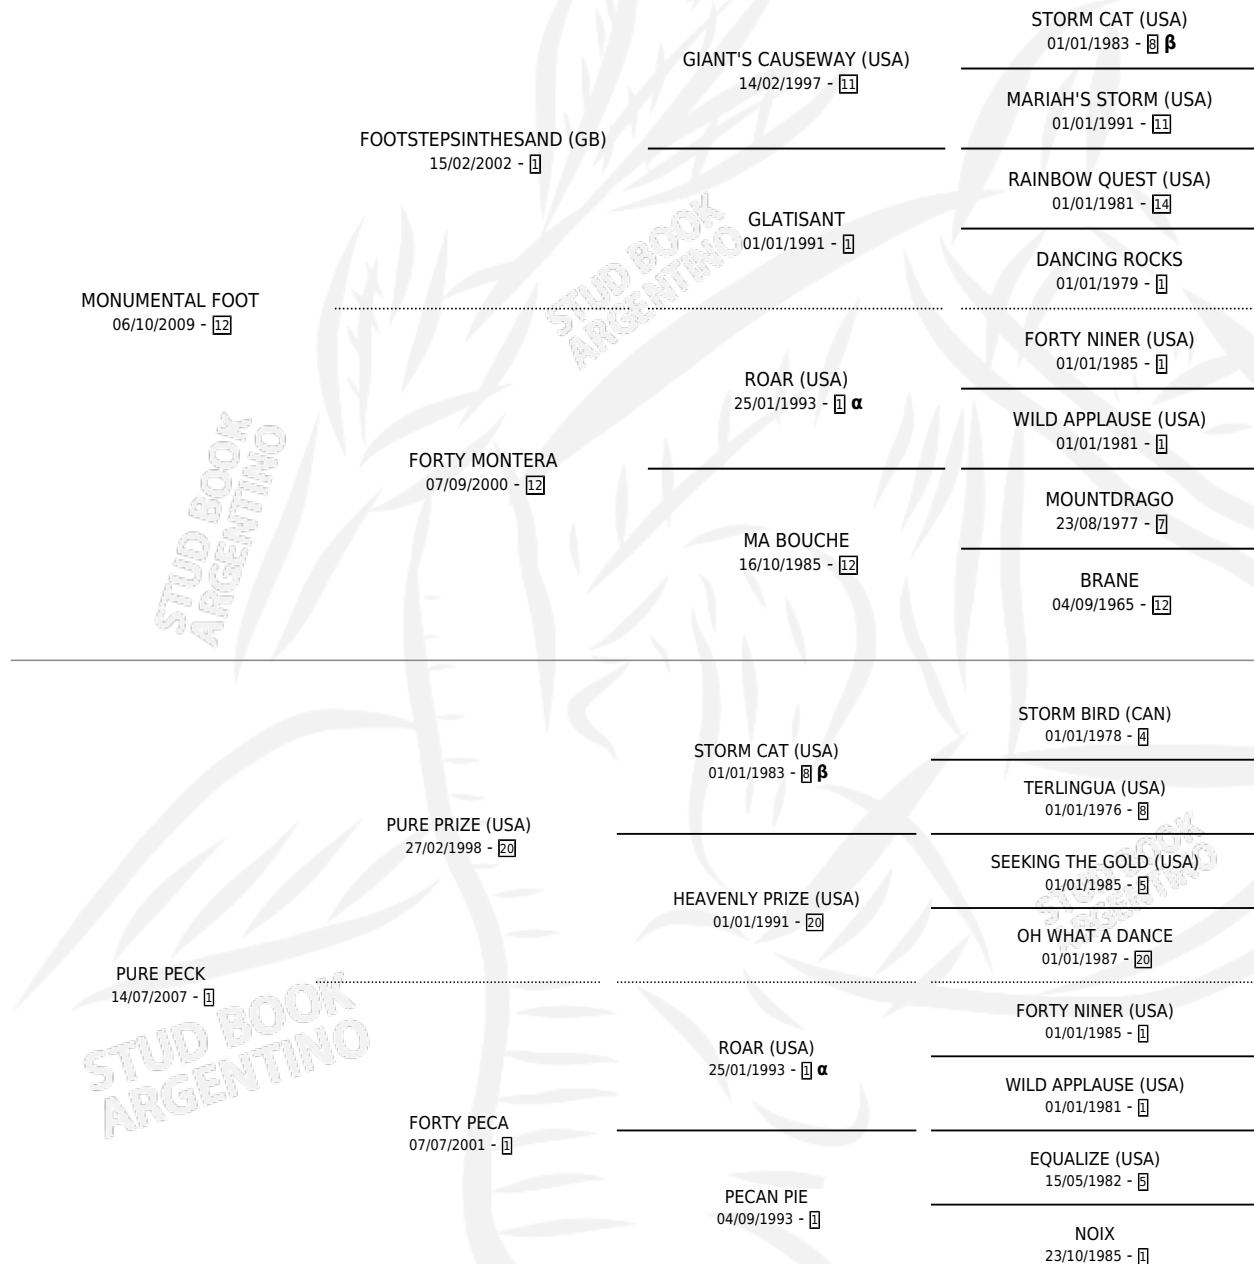

TIBU MON

por **MONUMENTAL FOOT** y **PURE PECK** por **PURE PRIZE** (USA)

Argentina · Macho · Zaino · SP · 09/11/2017
Familia 1-m · Volumen 43

ESTADO

TIPIFICACIÓN SANGUÍNEA	X
TIPIFICACIÓN POR ADN	X
PASAPORTE	X
IDENTIFICACIÓN POR MICROCHIP	X
REPRODUCTOR	X

Lugar de nacimiento: Satel

Criador: Aquin De Creide Isabel Sociedad De Hecho

PEDIGREE

INBREEDING : α, β

TIBU MON

Datos oficiales del Stud Book Argentino

Documento generado el 03/05/2026

studbook.org.ar