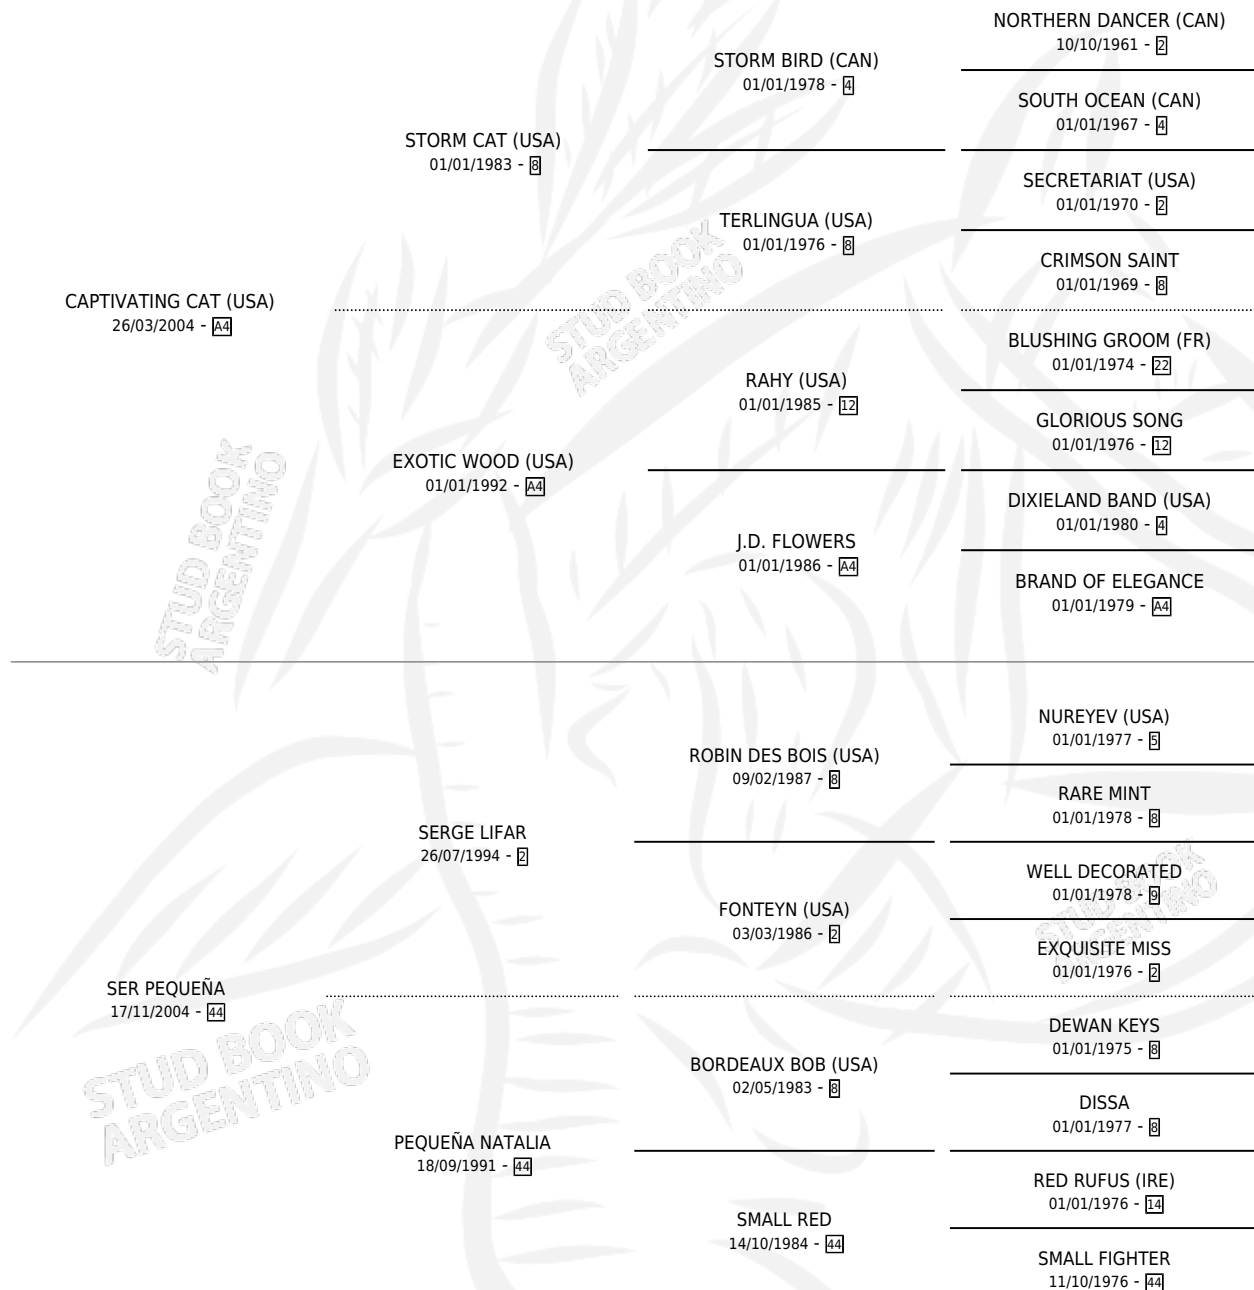

CAPTIVEÑO CAP

por CAPTIVATING CAT (USA) y SER PEQUEÑA por SERGE LIFAR

Argentina · Macho · Zaino · SP · 28/11/2017
Familia 44-p · Volumen 43

ESTADO

TIPIFICACIÓN SANGUÍNEA	X
TIPIFICACIÓN POR ADN	✓
PASAPORTE	✓
IDENTIFICACIÓN POR MICROCHIP	✓
REPRODUCTOR	X

Lugar de nacimiento: Don Remigio
Criador: Cerutti Eduardo Mario

PEDIGREE

CAPTIVEÑO CAP

Datos oficiales del Stud Book Argentino

Documento generado el 09/06/2026

studbook.org.ar