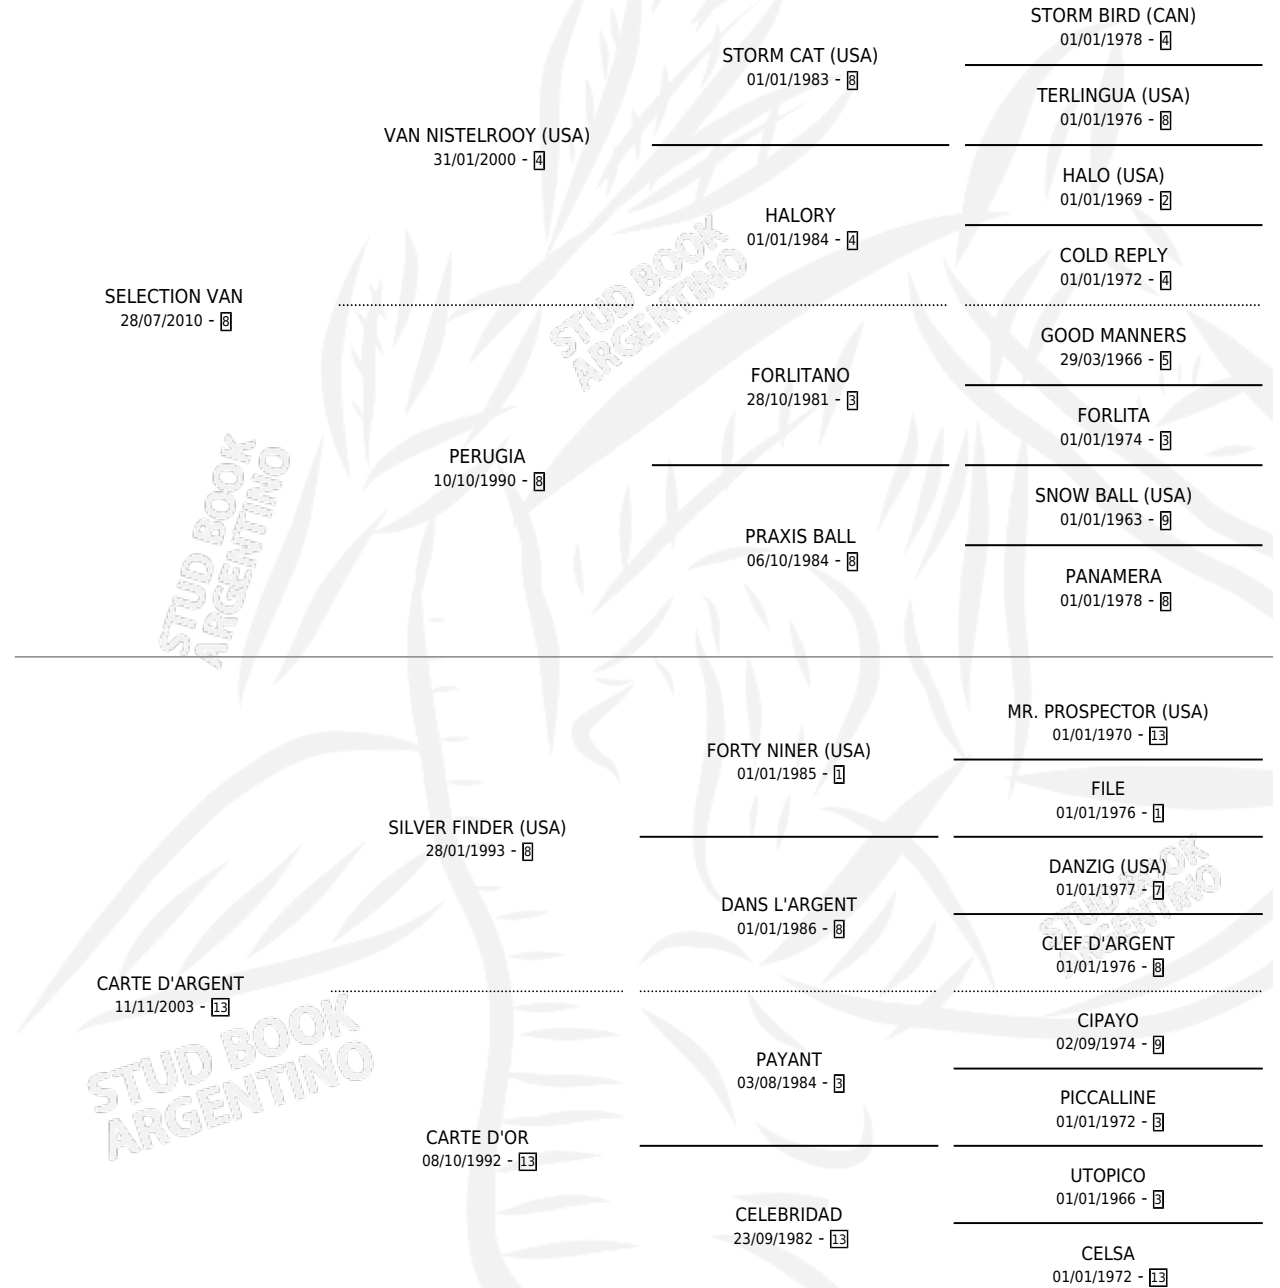

CARTE SELECTO

por **SELECTION VAN** y **CARTE D'ARGENT** por **SILVER FINDER (USA)**

Argentina · Macho · Alazan · SP · 28/10/2017
Familia 13-c · Volumen 43

ESTADO

TIPIFICACIÓN SANGUÍNEA	X
TIPIFICACIÓN POR ADN	✓
PASAPORTE	✓
IDENTIFICACIÓN POR MICROCHIP	✓
REPRODUCTOR	X

Lugar de nacimiento: Mi Martincito

Criador: Mi Martincito

PEDIGREE

CARTE SELECTO

Datos oficiales del Stud Book Argentino

Documento generado el 04/05/2026

studbook.org.ar