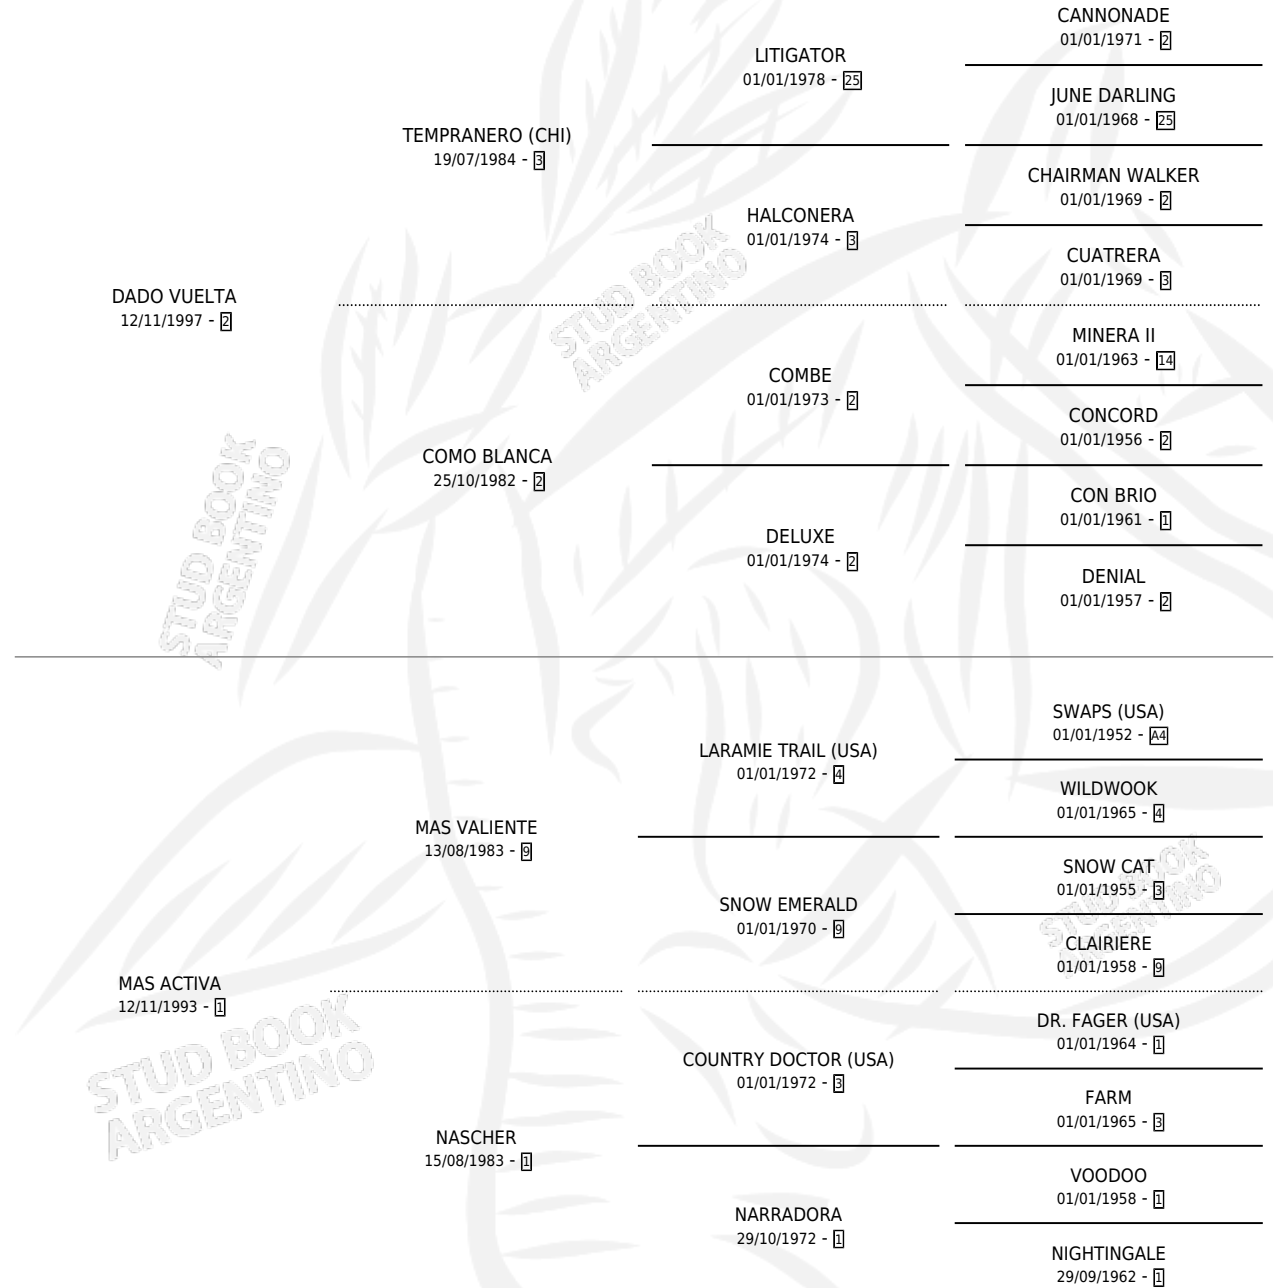

MIRIAM ACTIVA

por DADO VUELTA y MAS ACTIVA por MAS VALIENTE

Argentina · Hembra · Zaino · SP · 15/11/2017
Familia 1-j · Volumen 43

ESTADO

TIPIFICACIÓN SANGUÍNEA	X
TIPIFICACIÓN POR ADN	✓
PASAPORTE	✓
IDENTIFICACIÓN POR MICROCHIP	✓
REPRODUCTOR	X

Lugar de nacimiento: Las Dos Hermanas
Criador: De Barrenechea Roberto

PEDIGREE

CAMPAÑA

Solo carreras oficiales de Argentina

POR EDAD

EDAD	CC	1°	2°	3°	4°	5°	NP	CLC	CLG	CLCG1	CLGG1	IMPORTE	GANANCIA / CC
5 AÑOS	6	0	0	0	0	0	6	0	0	0	0	\$22,000	\$3,667
TOTALES	6	0	0	0	0	0	6	0	0	0	0	\$22,000	\$3,667
%		0.0%	0.0%	0.0%	0.0%	0.0%	100%	0.0%	0.0%	0.0%	0.0%		