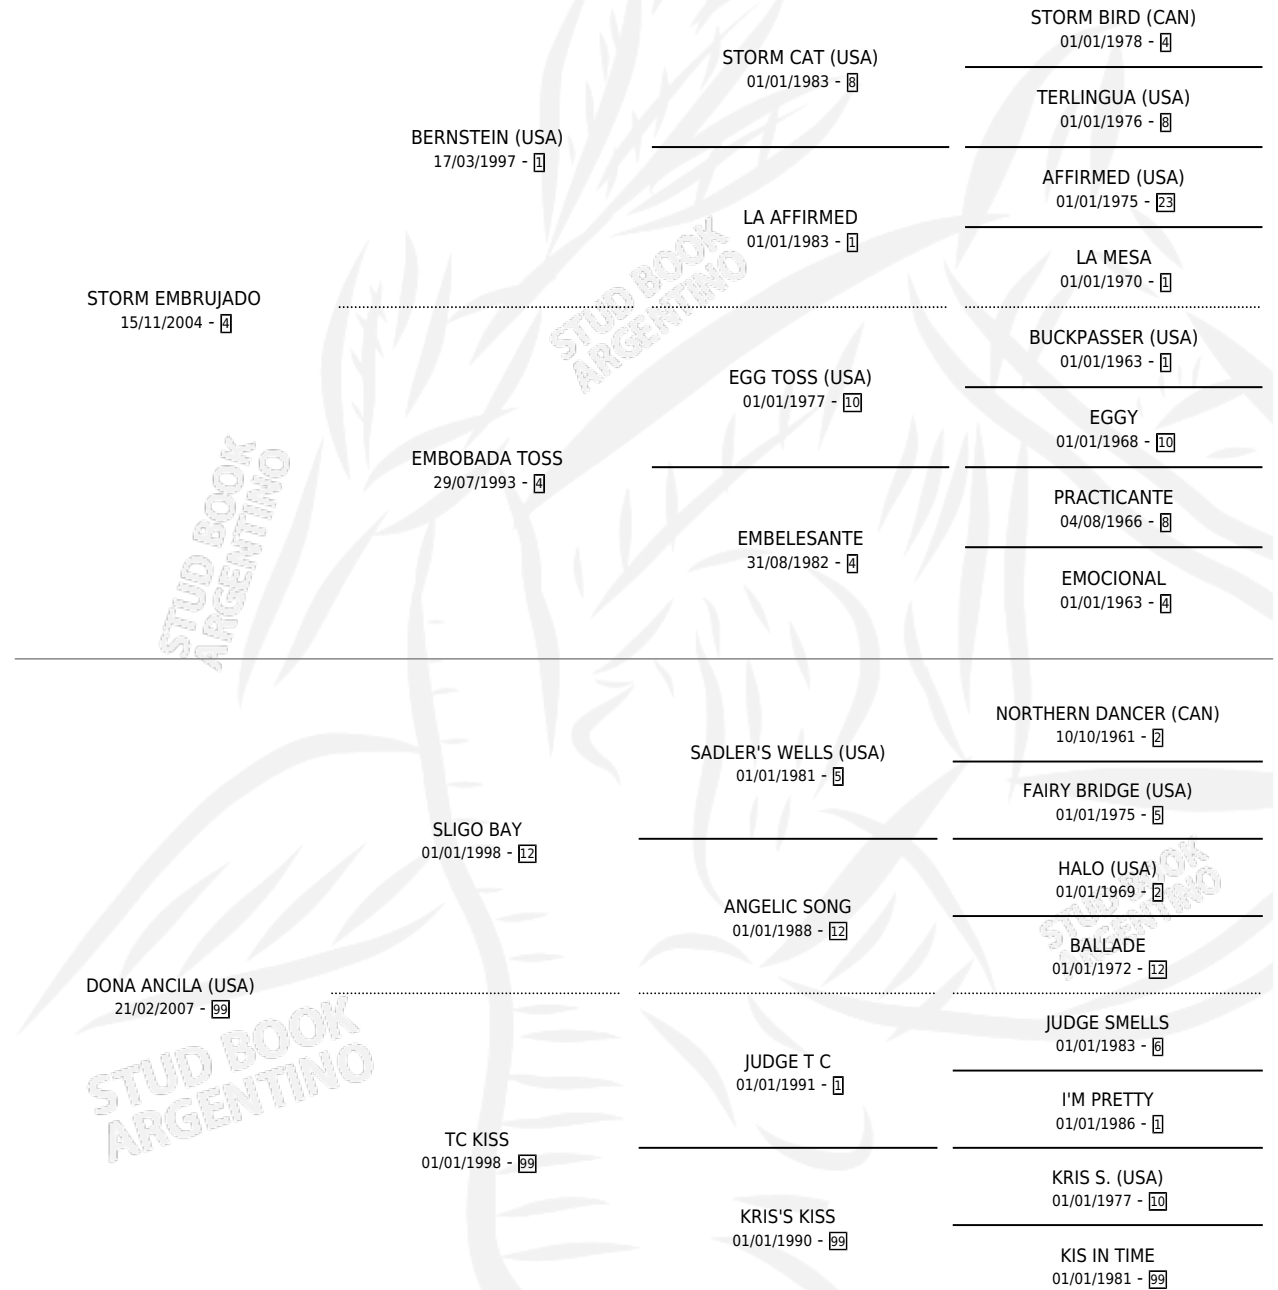

DOM ROMERO

por **STORM EMBRUJADO** y **DONA ANCILA (USA)** por **SLIGO BAY**

Argentina · Macho · Alazan Tostado · SP · 06/11/2017
Familia 99 · Volumen 43

ESTADO

TIPIFICACIÓN SANGUÍNEA	X
TIPIFICACIÓN POR ADN	✓
PASAPORTE	✓
IDENTIFICACIÓN POR MICROCHIP	✓
REPRODUCTOR	X

Lugar de nacimiento: La Leyenda De Areco

Criador: Cuestion De Fe S.A.

PEDIGREE

DOM ROMERO

Datos oficiales del Stud Book Argentino

Documento generado el 11/06/2026

studbook.org.ar