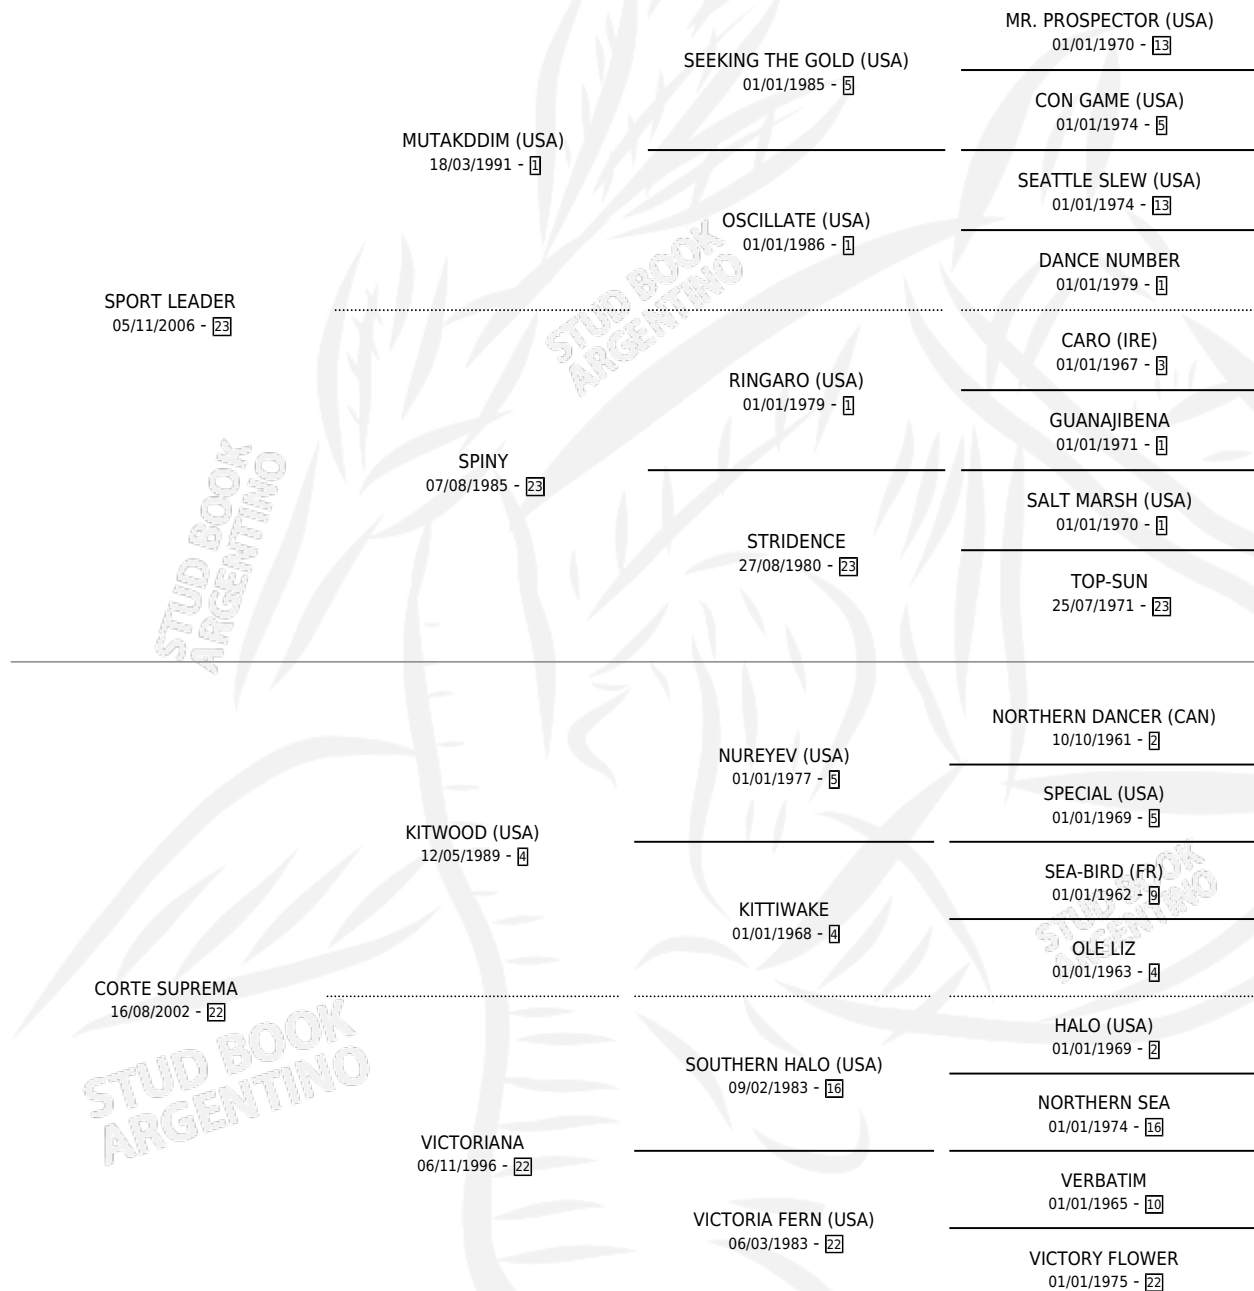

SUPREMO LEADER

por **SPORT LEADER** y **CORTE SUPREMA** por **KITWOOD** (USA)

Argentina · Macho · Zaino · SP · 17/10/2017
Familia 22-d · Volumen 43

ESTADO

| | |
|------------------------------|---|
| TIPIFICACIÓN SANGUÍNEA | X |
| TIPIFICACIÓN POR ADN | ✓ |
| PASAPORTE | ✓ |
| IDENTIFICACIÓN POR MICROCHIP | ✓ |
| REPRODUCTOR | X |

Lugar de nacimiento: Facundo Y Federico
Criador: Facundo Y Federico

PEDIGREE

SUPREMO LEADER

Datos oficiales del Stud Book Argentino

Documento generado el 11/05/2026

studbook.org.ar