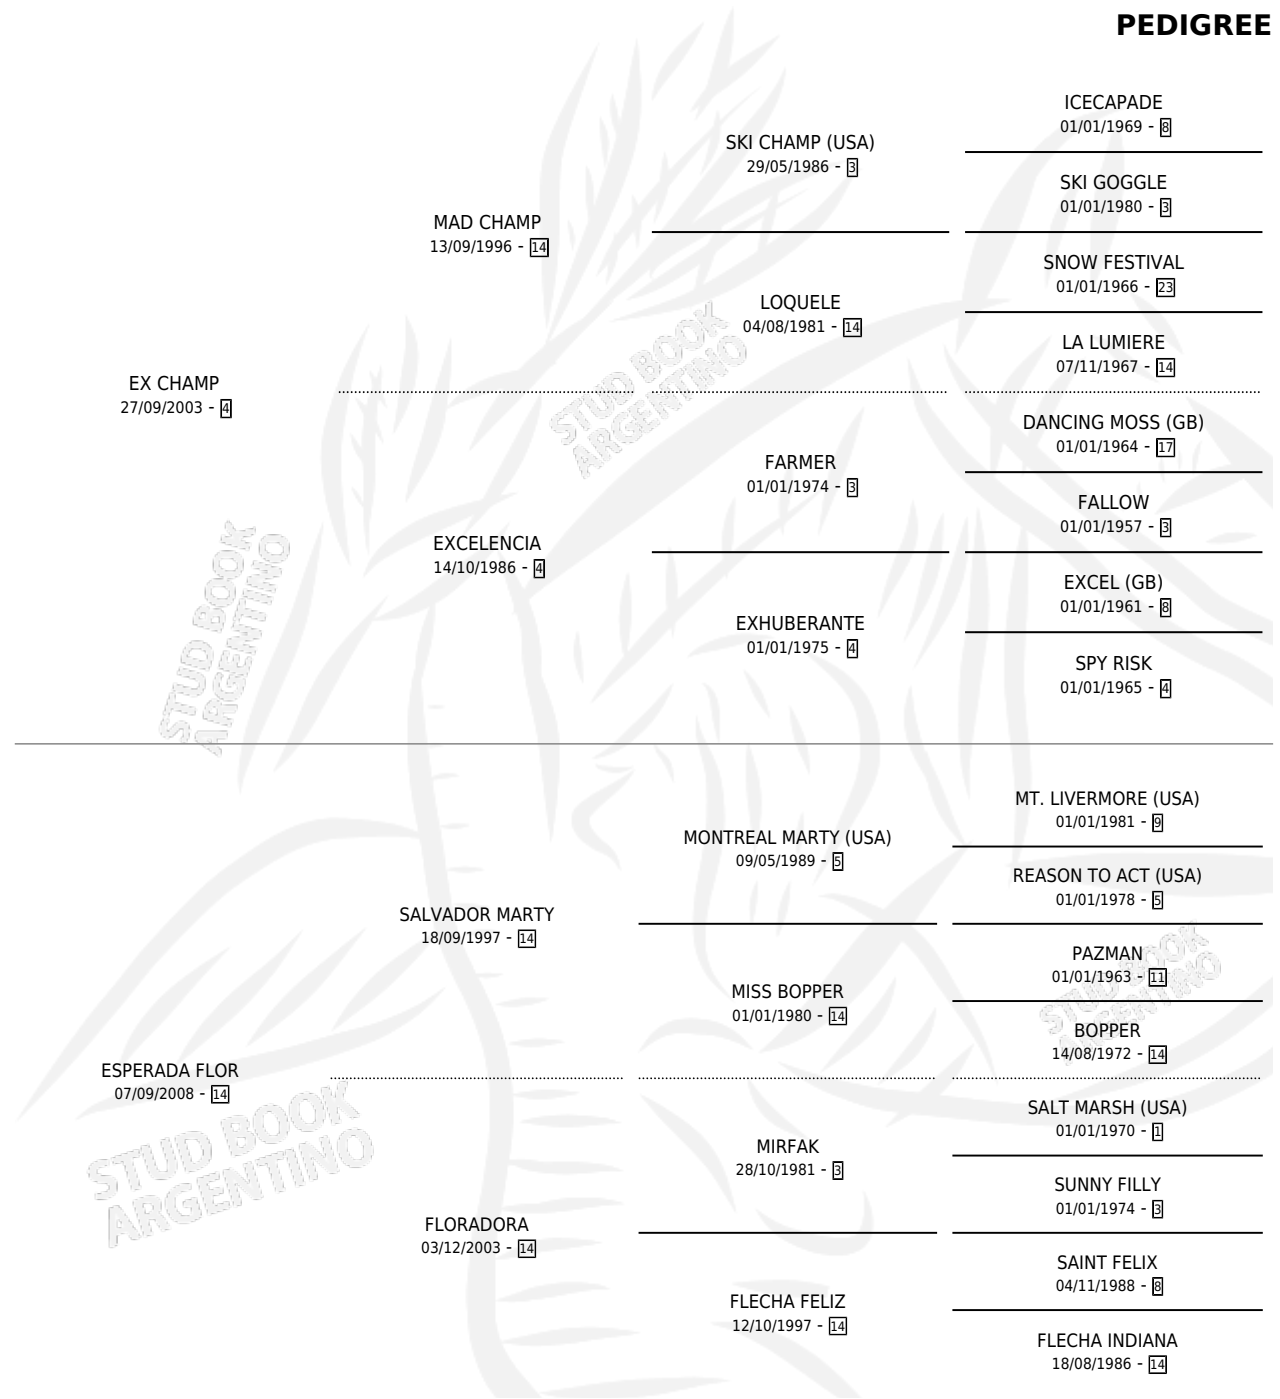

DON ZUBELDIA

PEDIGREE

por EX CHAMP y ESPERADA FLOR por SALVADOR MARTY

Argentina · Macho · Tordillo · SP · 16/11/2017
Familia 14-f · Volumen 43

ESTADO

TIPIFICACIÓN SANGUÍNEA	X
TIPIFICACIÓN POR ADN	✓
PASAPORTE	✓
IDENTIFICACIÓN POR MICROCHIP	✓
REPRODUCTOR	X

Lugar de nacimiento: La Ensenada

Criador: La Ensenada

CAMPAÑA

Solo carreras oficiales de Argentina

POR EDAD

EDAD	CC	1°	2°	3°	4°	5°	NP	CLC	CLG	CLCG1	CLGG1	IMPORTE	GANANCIA / CC
4 AÑOS	2	0	0	0	0	0	2	0	0	0	0	\$0	\$0
TOTALES	2	0	0	0	0	0	2	0	0	0	0	\$0	\$0
%		0.0%	0.0%	0.0%	0.0%	0.0%	100%	0.0%	0.0%	0.0%	0.0%		