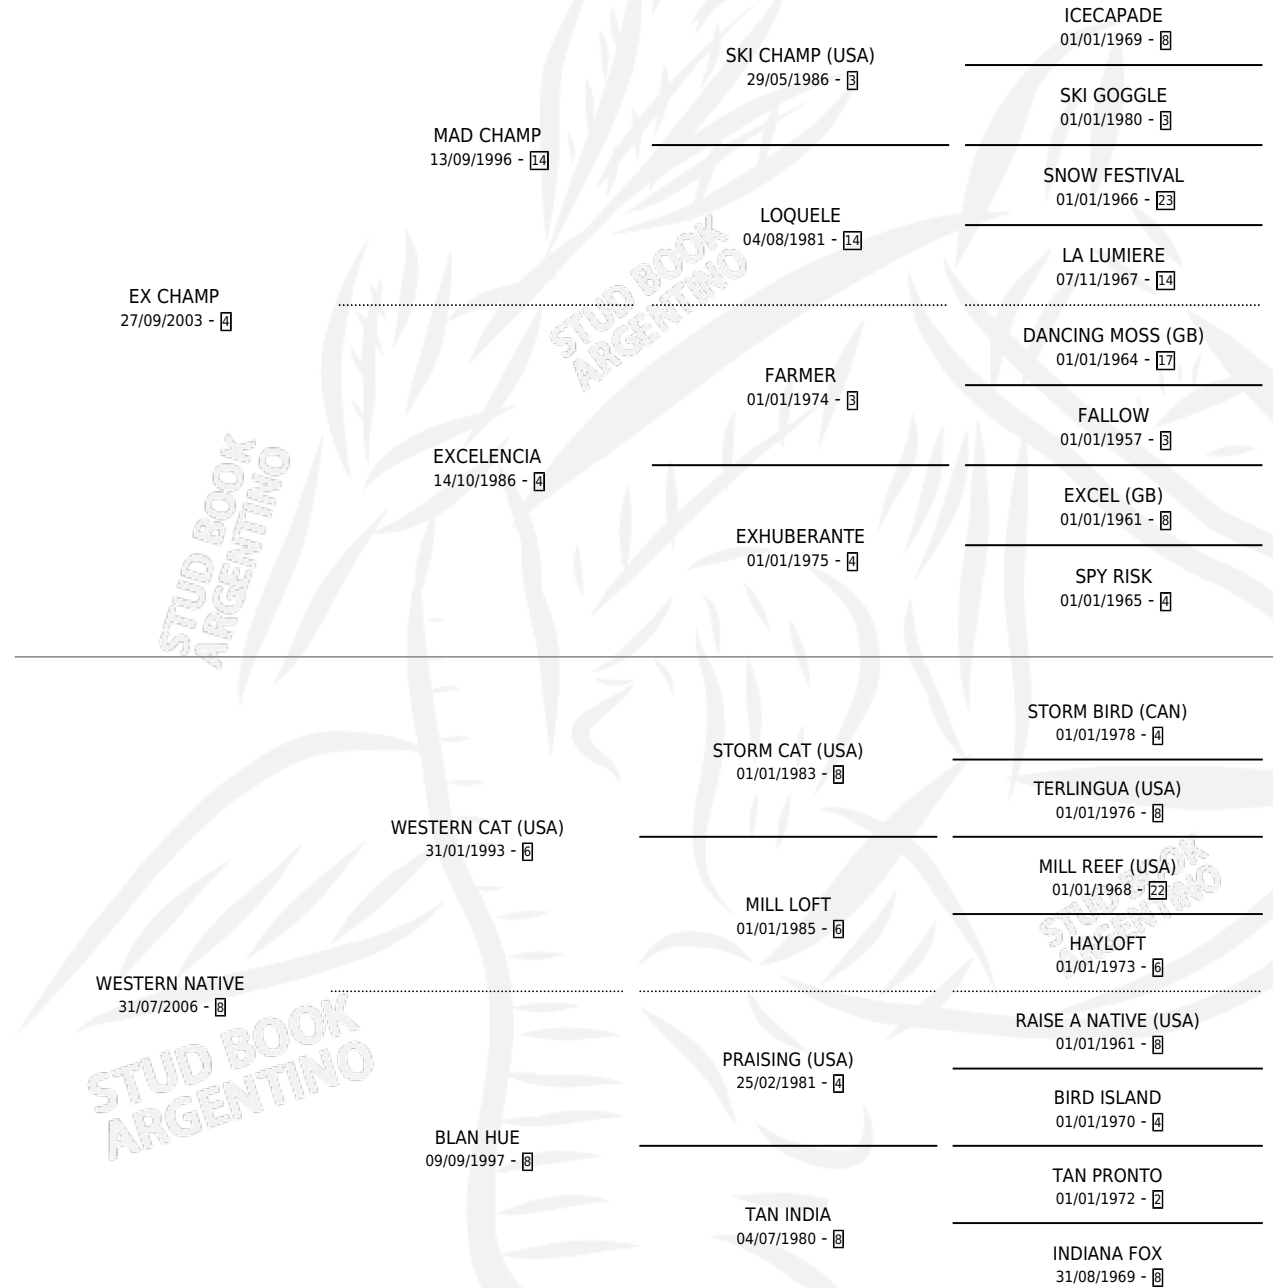

ENSENADITA CHAMP

por EX CHAMP y WESTERN NATIVE por WESTERN CAT (USA)

Argentina · Hembra · Alazan · SP · 16/11/2017
Familia 8-a · Volumen 43

ESTADO

TIPIFICACIÓN SANGUÍNEA	X
TIPIFICACIÓN POR ADN	X
PASAPORTE	X
IDENTIFICACIÓN POR MICROCHIP	X
REPRODUCTOR	X

Lugar de nacimiento: La Ensenada
Criador: Quiroz Horacio Gabriel

PEDIGREE

ENSENADITA CHAMP

Datos oficiales del Stud Book Argentino

Documento generado el 15/05/2026

studbook.org.ar