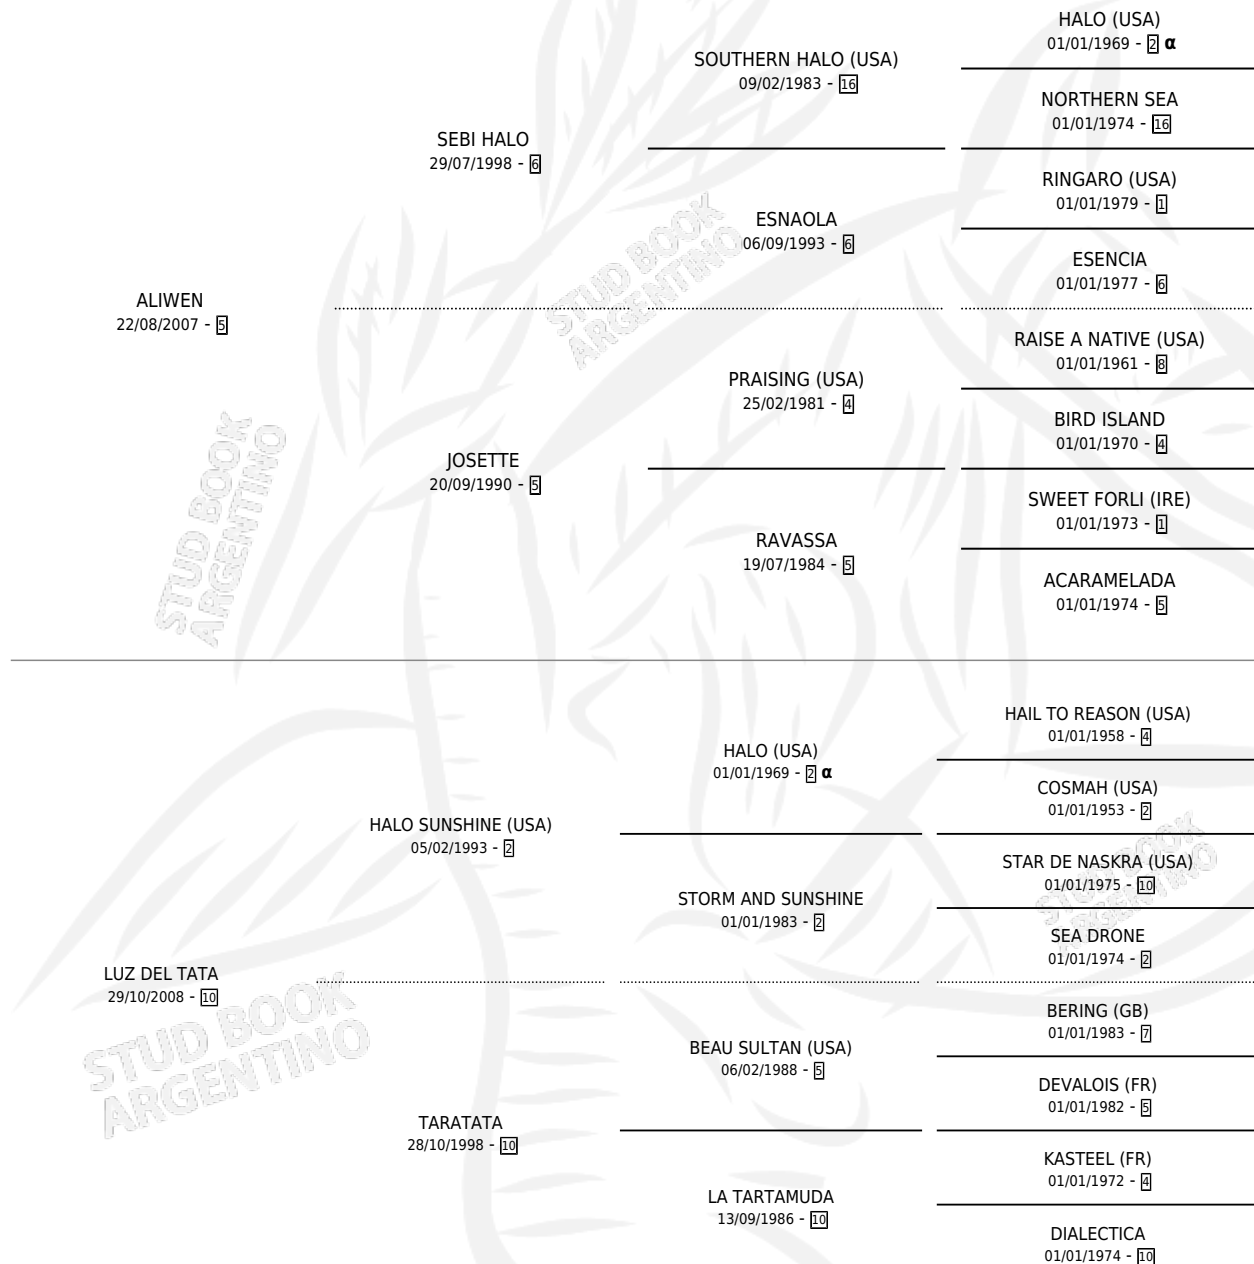

EL CAFETERO

por ALIWEN y LUZ DEL TATA por HALO SUNSHINE (USA)

Argentina · Macho · Zaino · SP · 11/11/2017
Familia 10-b · Volumen 43

ESTADO

TIPIFICACIÓN SANGUÍNEA	X
TIPIFICACIÓN POR ADN	X
PASAPORTE	X
IDENTIFICACIÓN POR MICROCHIP	X
REPRODUCTOR	X

Lugar de nacimiento: Los Educaditos

Criador: Martinez Jose Maria

PEDIGREE

INBREEDING : α

EL CAFETERO

Datos oficiales del Stud Book Argentino

Documento generado el 28/04/2026

studbook.org.ar