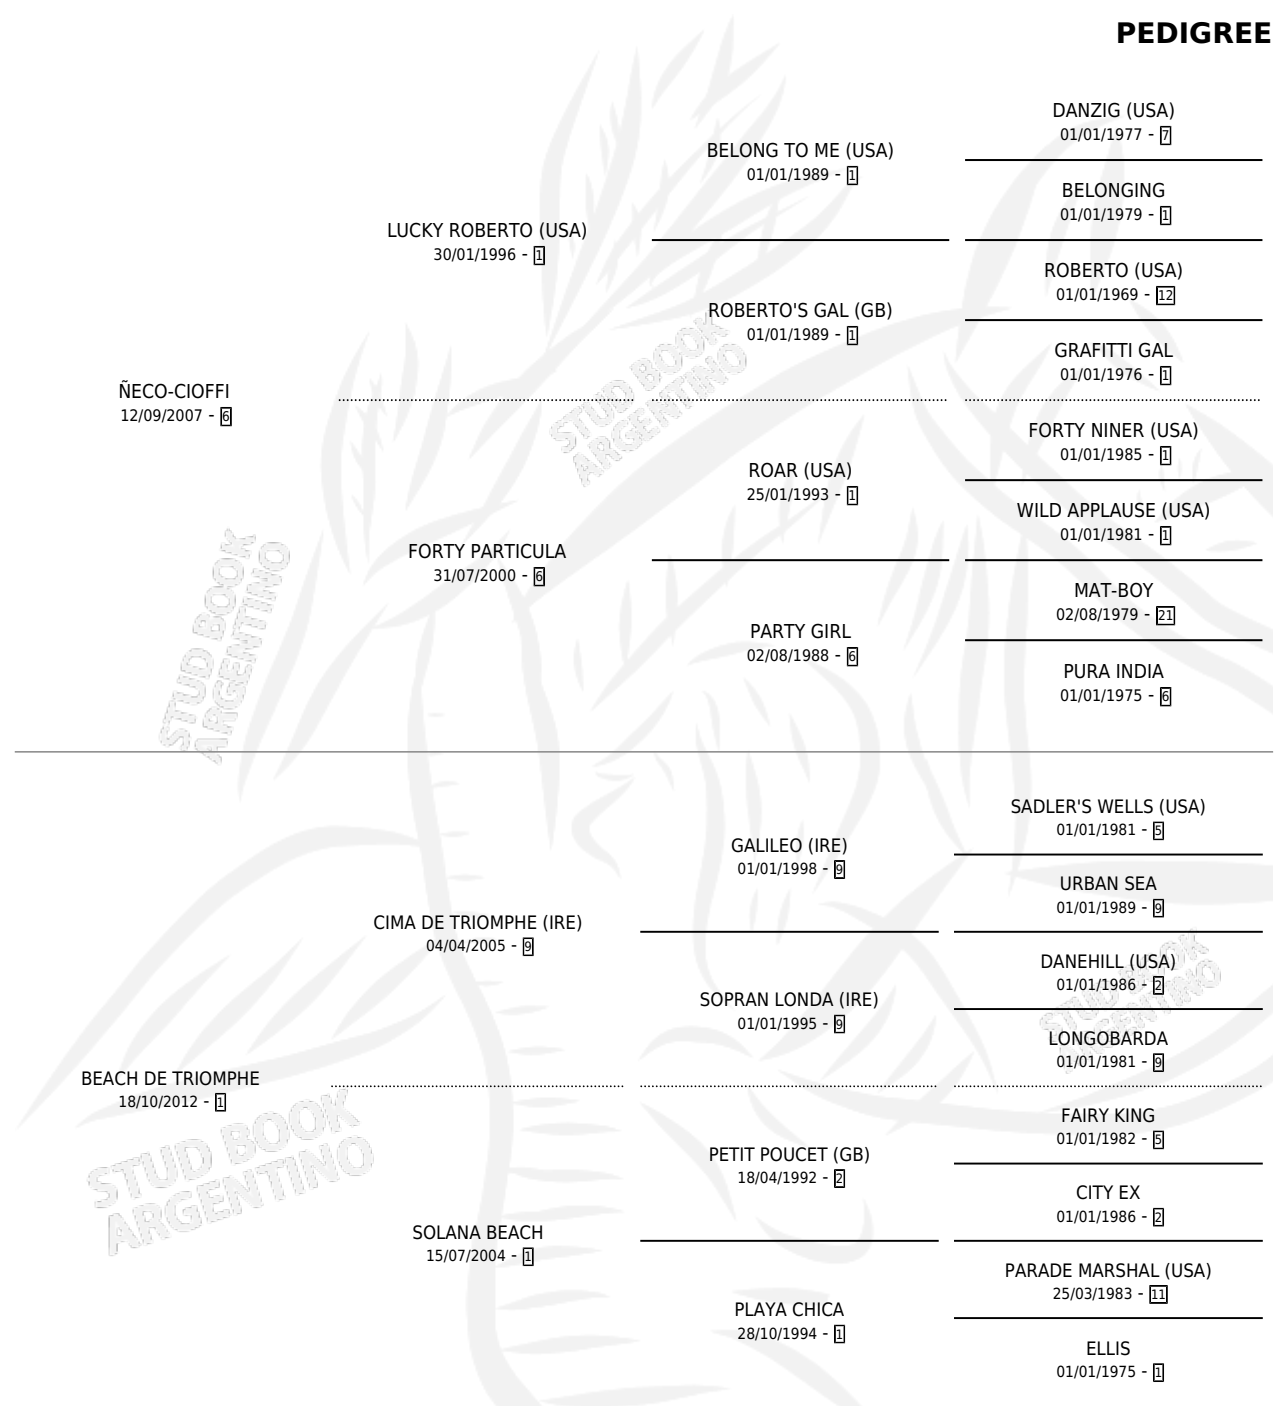

MISTER ÑECO

por ÑECO-CIOFFI y BEACH DE TRIOMPHE por CIMA DE TRIOMPHE (IRE)

Argentina · Macho · Zaino · SP · 24/10/2017
Familia 1-j · Volumen 43

ESTADO

TIPIFICACIÓN SANGUÍNEA	X
TIPIFICACIÓN POR ADN	✓
PASAPORTE	✓
IDENTIFICACIÓN POR MICROCHIP	✓
REPRODUCTOR	X

Lugar de nacimiento: Los Nogales
Criador: Cioffi Tiribelli Walter Jose

PEDIGREE