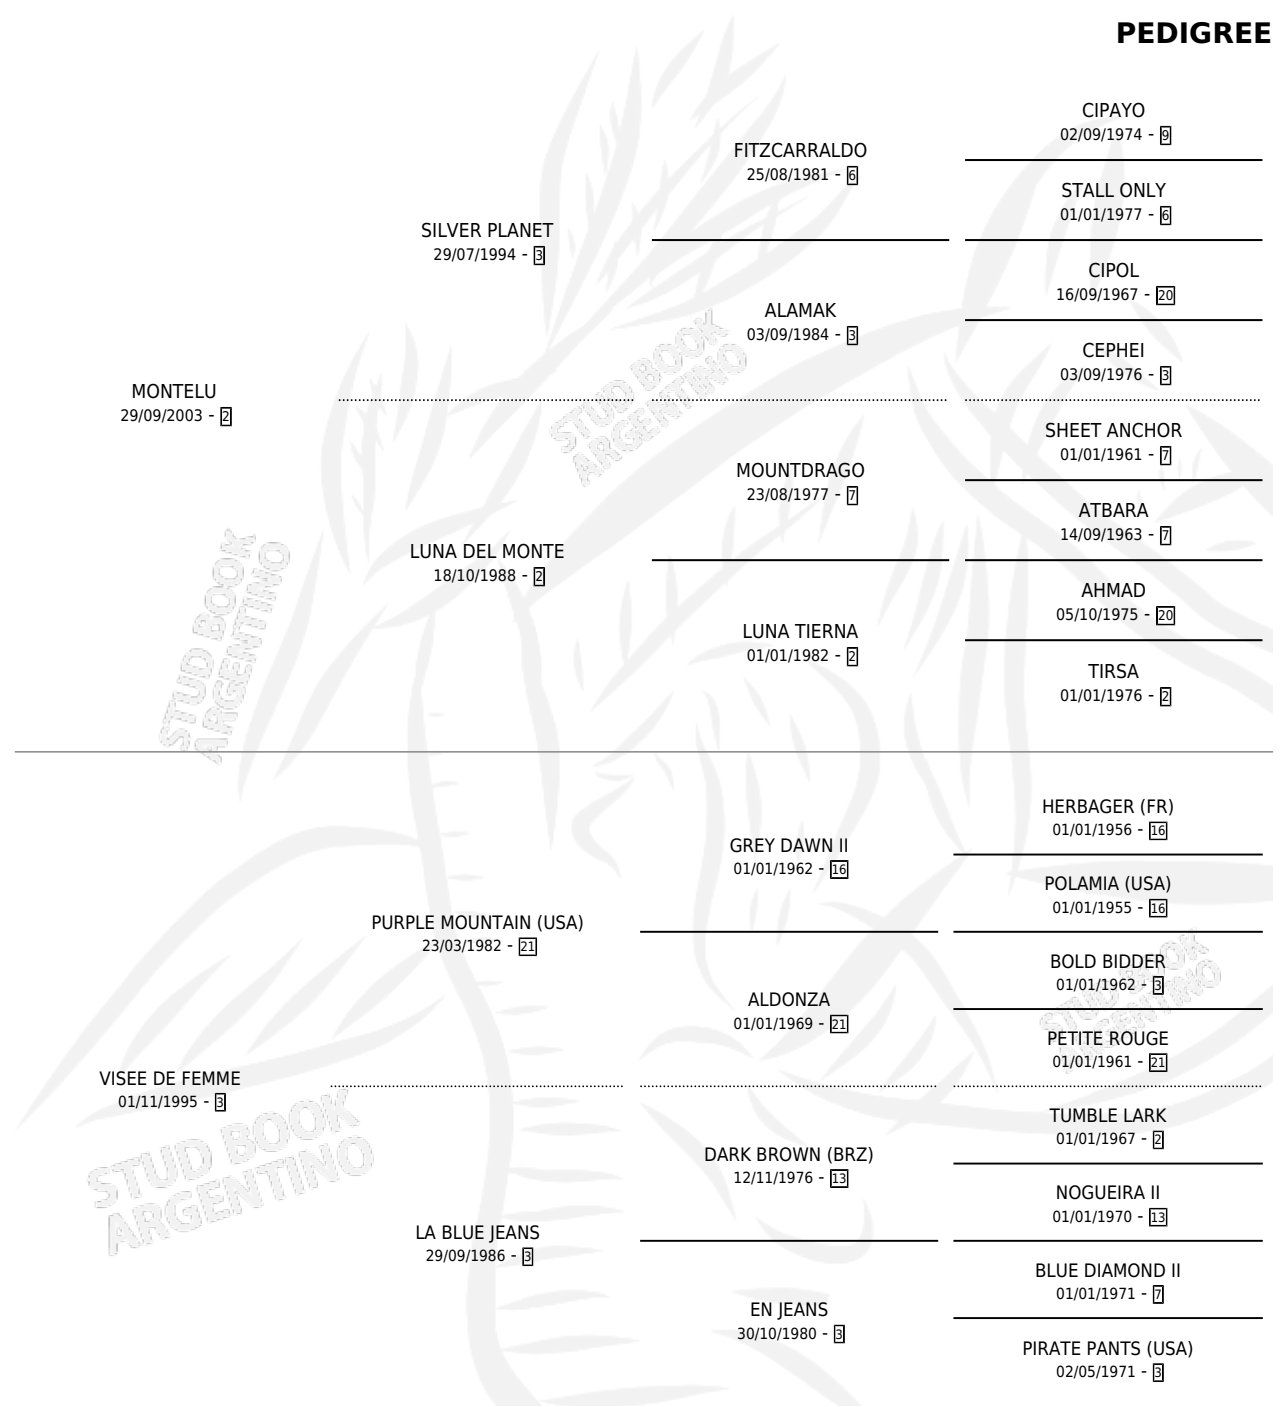

HOPPEL POPPEL

por MONTELU y VISEE DE FEMME por PURPLE MOUNTAIN (USA)

Argentina · Macho · Zaino · SP · 16/11/2017
Familia 3-h · Volumen 43

ESTADO

TIPIFICACIÓN SANGUÍNEA	X
TIPIFICACIÓN POR ADN	✓
PASAPORTE	X
IDENTIFICACIÓN POR MICROCHIP	✓
REPRODUCTOR	X

Lugar de nacimiento: Chimpay

Criador: Chimpay

PEDIGREE

HOPPEL POPPEL

Datos oficiales del Stud Book Argentino

Documento generado el 25/05/2026

studbook.org.ar