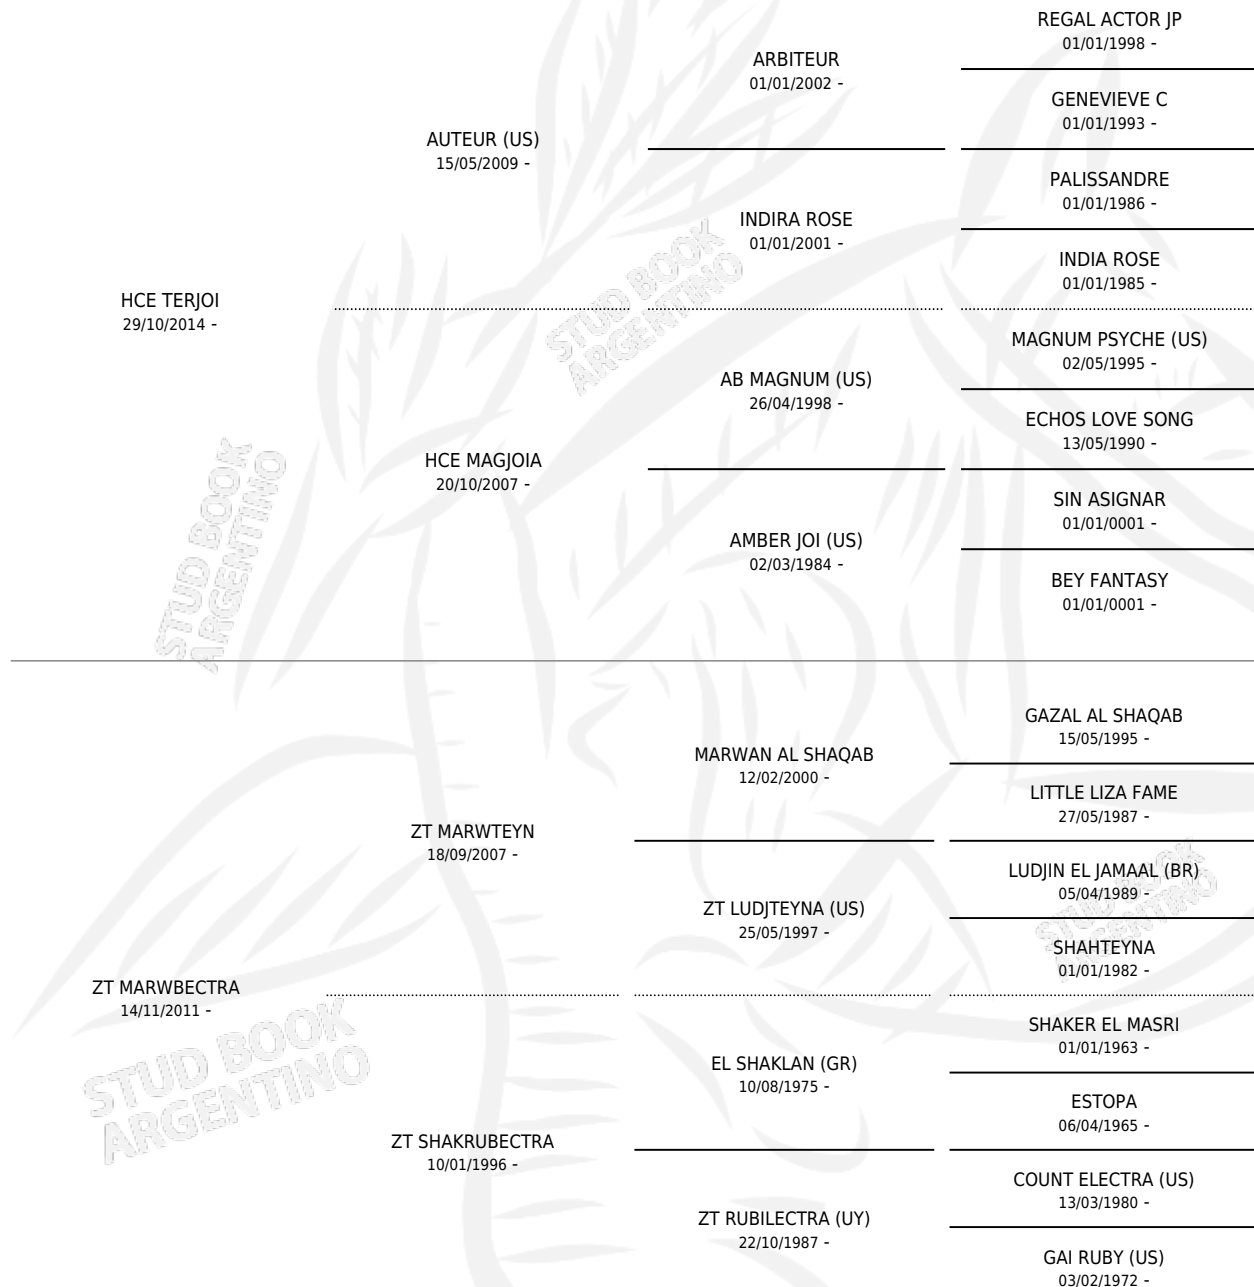

PP EXTREME JOY

por HCE TERJOI y ZT MARWBECTRA por ZT MARWTEYN

Argentina · Hembra · Zaino · AP · 30/09/2017
Familia · Volumen 43

ESTADO

TIPIFICACIÓN SANGUÍNEA	X
TIPIFICACIÓN POR ADN	✓
PASAPORTE	✓
IDENTIFICACIÓN POR MICROCHIP	✓
REPRODUCTOR	✓

Lugar de nacimiento: Santa Clara
Criador: Santa Clara

~

HIJOS

	MACHOS	HEMBRAS
3 NACIERON	1	2
SIN ACTUACIONES		

PEDIGREE

S

mientos 3 / Efectividad 75.00%

PADRILLO	PRODUCTO	CRIADOR	1ER SERVICIO	ÚLTIMO SERVICIO
JJ APHA LITE	∅		03/11/2025	07/11/2025
JJ APHA LITE	PP EXTREME JOY (H T, 27/10/2025)	ARERUNGUA	18/11/2024	22/11/2024
JJ APHA LITE	RAB LITE JOY (M T, 16/10/2024)	ARERUNGUA	20/10/2023	24/10/2023
PP MANDELA	LJ MANILA (H T, 08/02/2022)	EL PRESAGIO	06/02/2021	08/02/2021