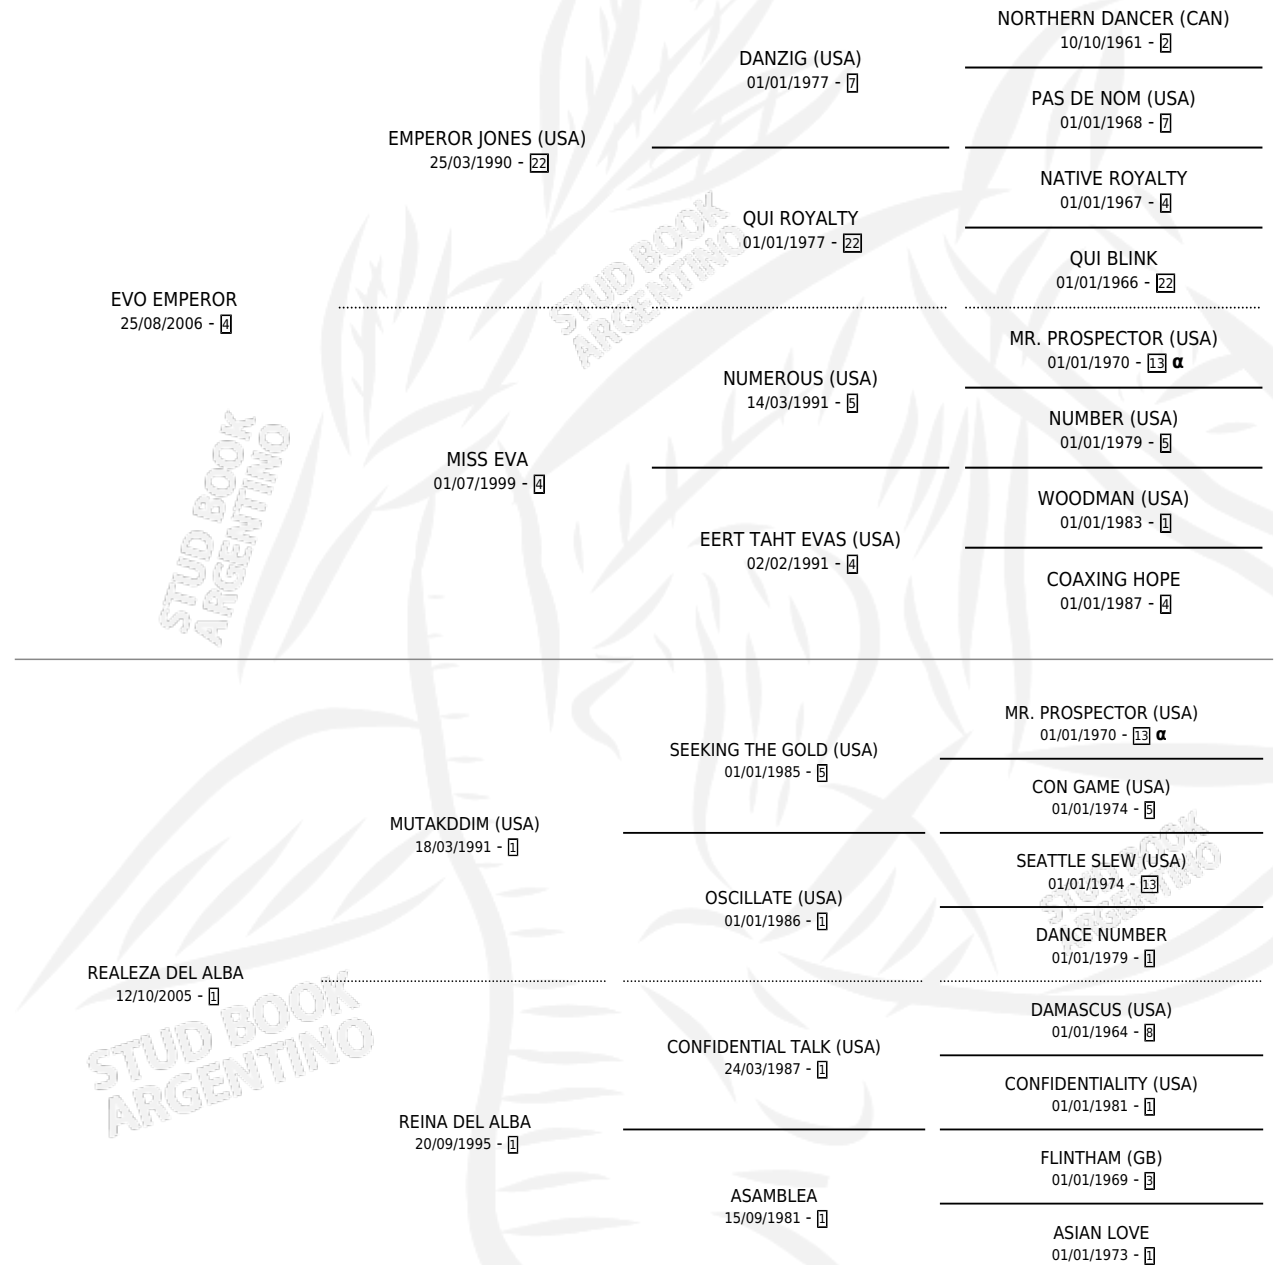

FROZEN EMPER

por **EVO EMPEROR** y **REALEZA DEL ALBA** por **MUTAKDDIM (USA)**

Argentina · Hembra · Zaino Colorado · SP · 18/11/2017
Familia 1-t · Volumen 43

ESTADO

TIPIFICACIÓN SANGUÍNEA	X
TIPIFICACIÓN POR ADN	✓
PASAPORTE	✓
IDENTIFICACIÓN POR MICROCHIP	✓
REPRODUCTOR	X

Lugar de nacimiento: El Estribo

Criador: El Estribo

PEDIGREE

INBREEDING : α