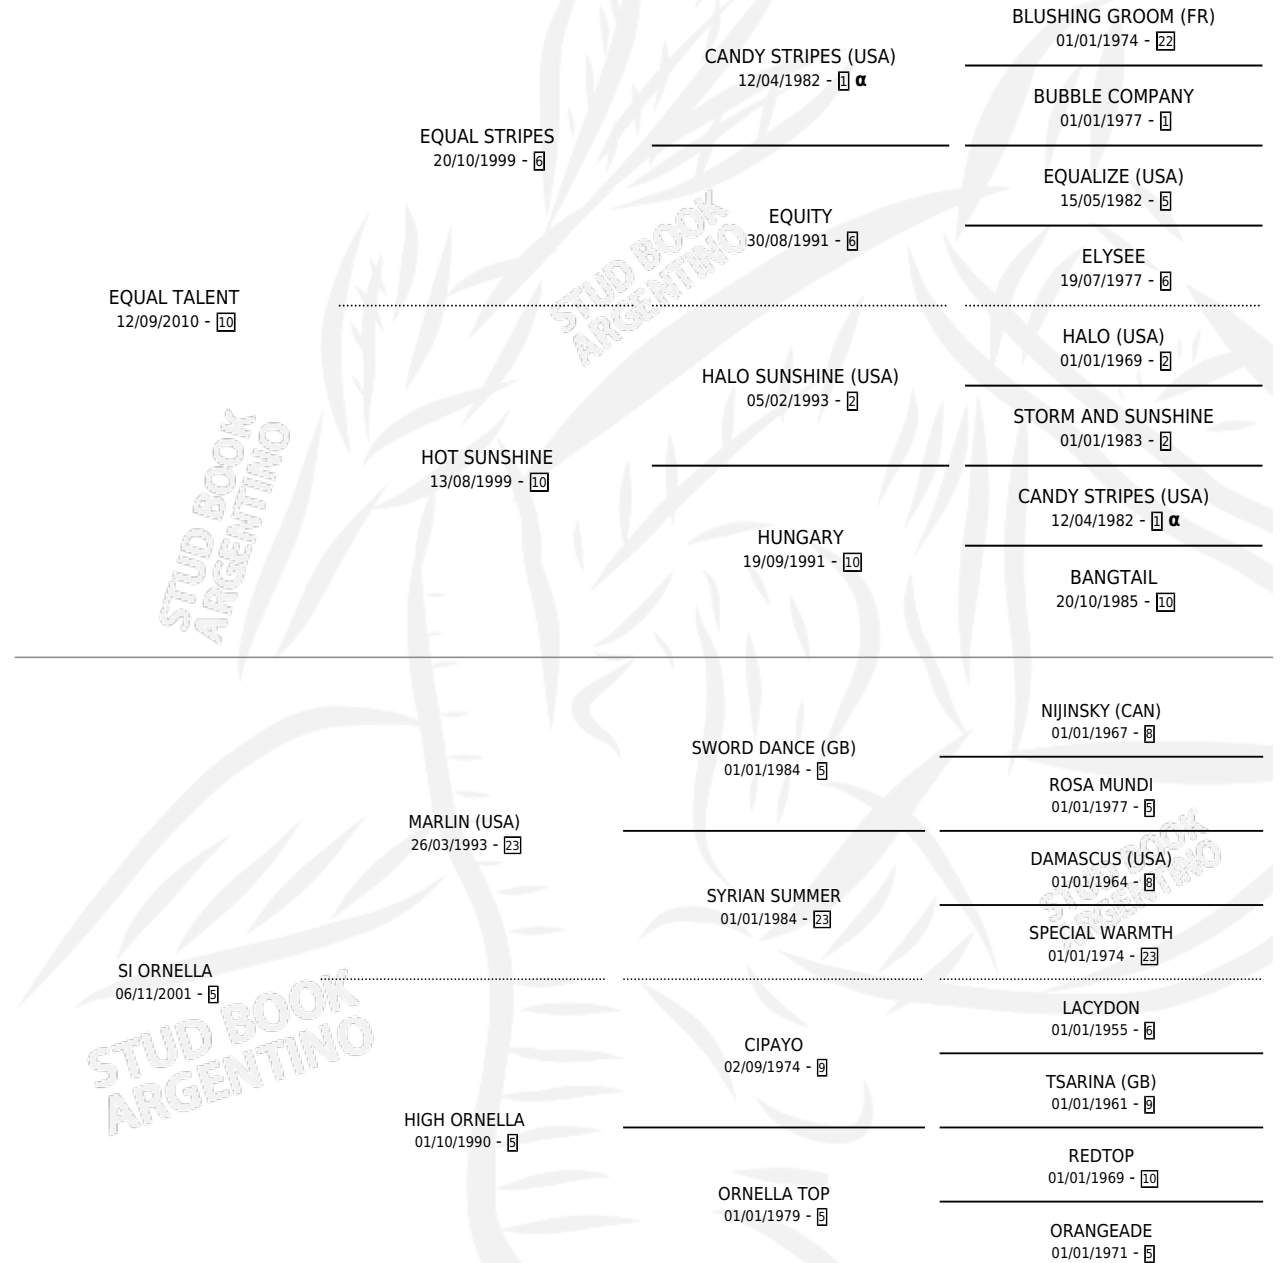

MILFUEGOS

por **EQUAL TALENT** y **SI ORNELLA** por **MARLIN (USA)**

Argentina · Macho · Zaino · SP · 14/11/2017
Familia 5-h · Volumen 43

ESTADO

TIPIFICACIÓN SANGUÍNEA	X
TIPIFICACIÓN POR ADN	✓
PASAPORTE	✓
IDENTIFICACIÓN POR MICROCHIP	✓
REPRODUCTOR	X

Lugar de nacimiento: San Lorenzo De Areco

Criador: San Lorenzo De Areco

PEDIGREE

INBREEDING : α

MILFUEGOS

Datos oficiales del Stud Book Argentino

Documento generado el 06/05/2026

studbook.org.ar