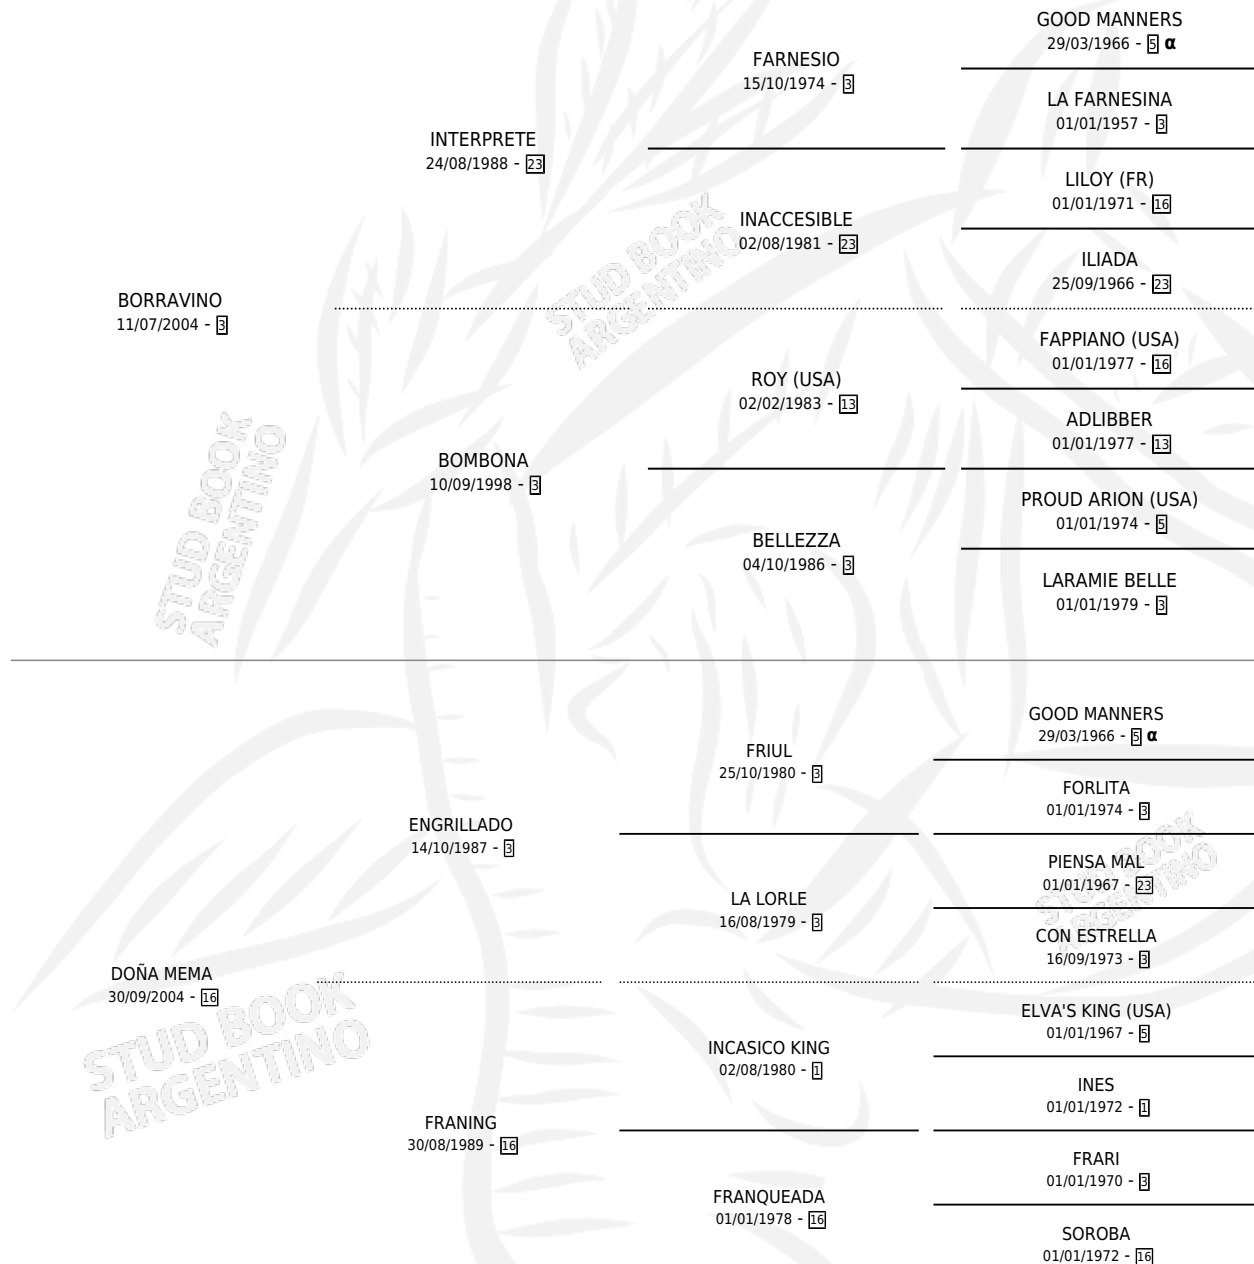

BORRA MEMA

por BORRAVINO y DOÑA MEMA por ENGRILLADO

Argentina · Hembra · Zaino · SP · 11/11/2017
Familia 16-d · Volumen 43

ESTADO

TIPIFICACIÓN SANGUÍNEA	X
TIPIFICACIÓN POR ADN	X
PASAPORTE	X
IDENTIFICACIÓN POR MICROCHIP	X
REPRODUCTOR	X

Lugar de nacimiento: Euzkadi
Criador: Maffassanti Jose Ramon

PEDIGREE

INBREEDING : α

BORRA MEMA

Datos oficiales del Stud Book Argentino

Documento generado el 07/05/2026

studbook.org.ar