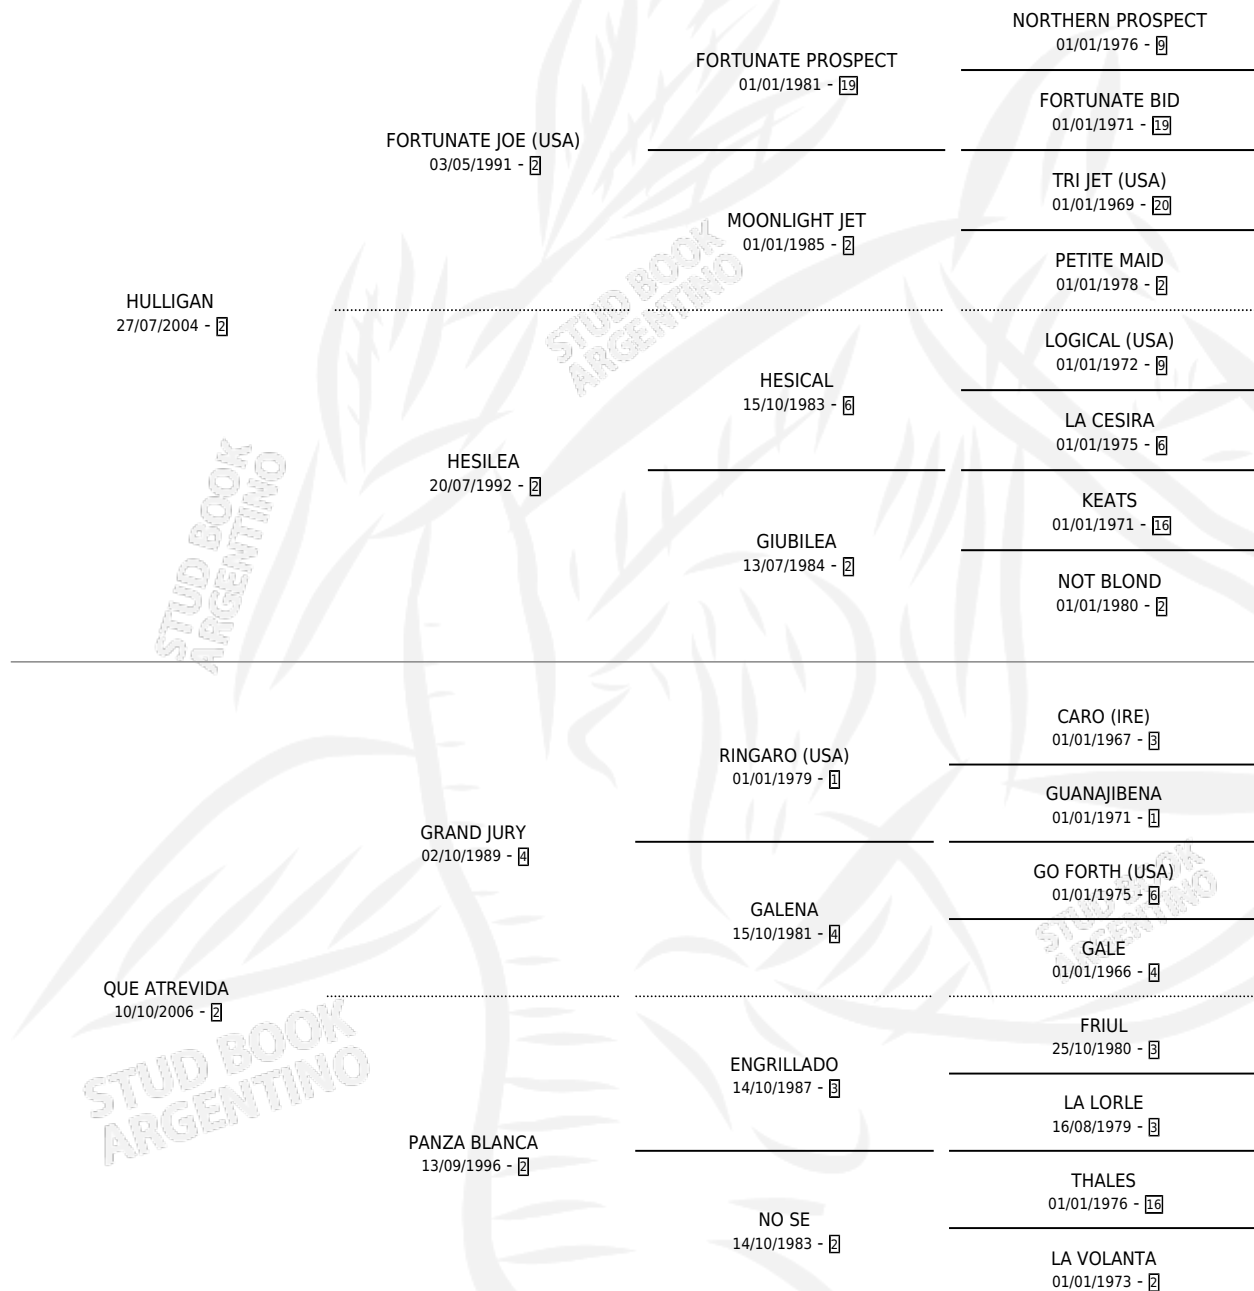

HULLI ATRE

por HULLIGAN y QUE ATREVIDA por GRAND JURY

Argentina · Hembra · Alazan · SP · 15/11/2017
Familia 2-g · Volumen 43

ESTADO

TIPIFICACIÓN SANGUÍNEA	X
TIPIFICACIÓN POR ADN	X
PASAPORTE	X
IDENTIFICACIÓN POR MICROCHIP	X
REPRODUCTOR	X

Lugar de nacimiento: Euzkadi

Criador: Sin dato

PEDIGREE

HULLI ATRE

Datos oficiales del Stud Book Argentino

Documento generado el 10/05/2026

studbook.org.ar