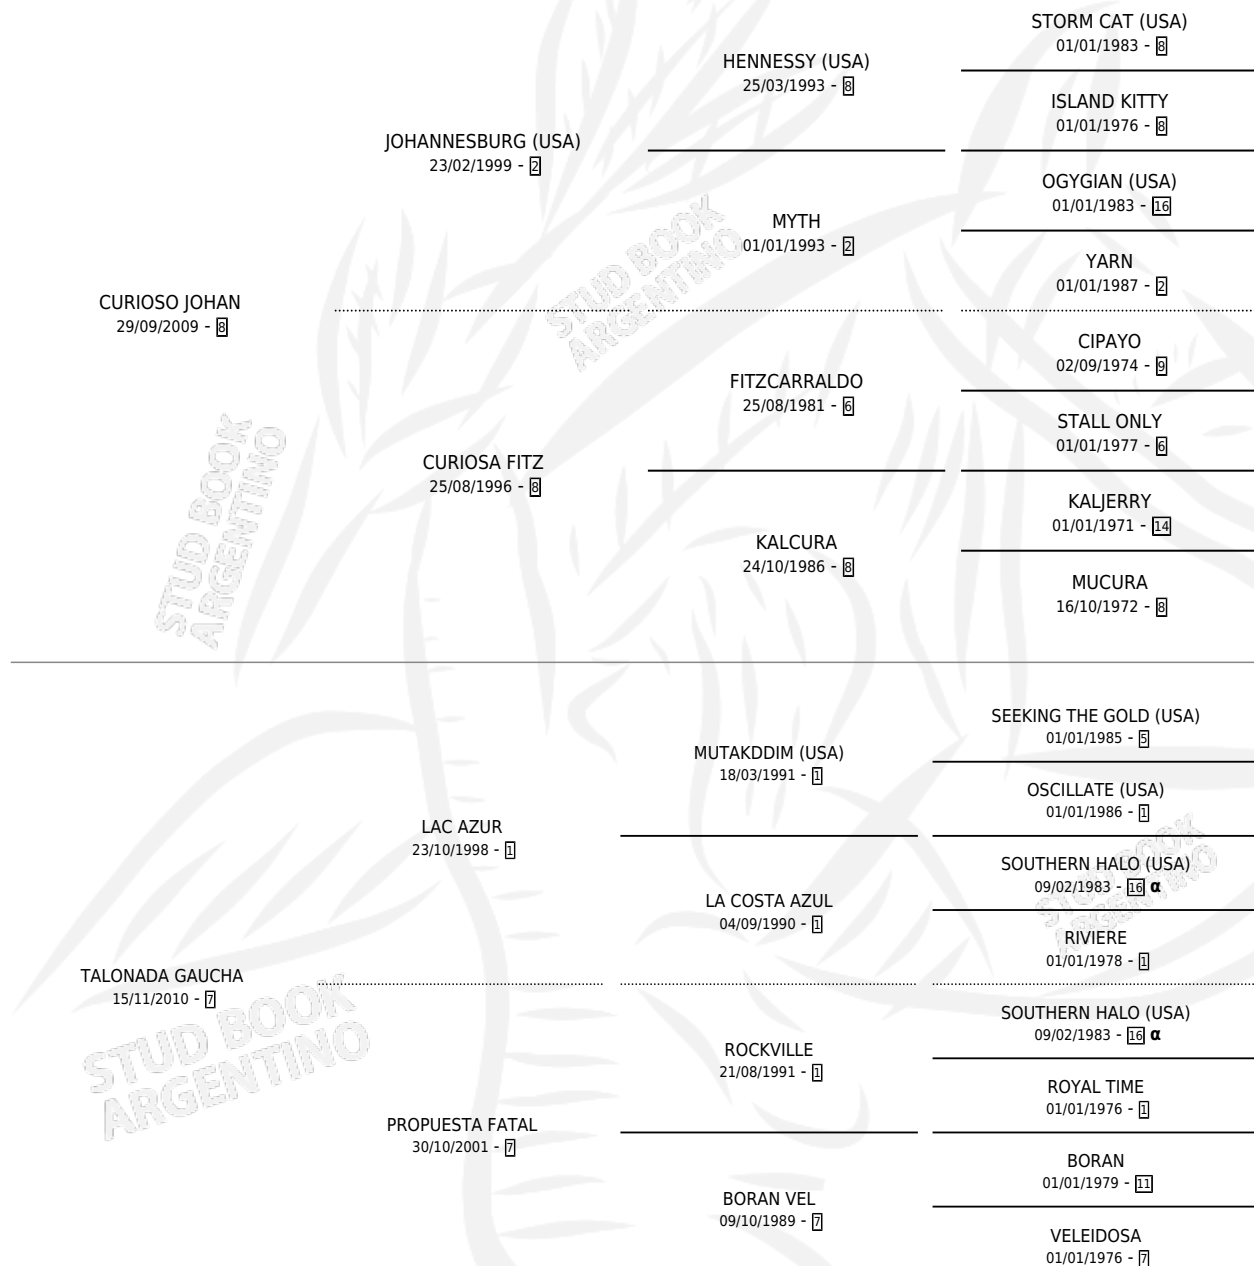

CURIOSA GAUCHA

por CURIOSO JOHAN y TALONADA GAUCHA por LAC AZUR

Argentina · Hembra · Zaino · SP · 17/11/2017
Familia 7-d · Volumen 43

ESTADO

TIPIFICACIÓN SANGUÍNEA	X
TIPIFICACIÓN POR ADN	✓
PASAPORTE	✓
IDENTIFICACIÓN POR MICROCHIP	✓
REPRODUCTOR	X

Lugar de nacimiento: La Trinidad
Criador: La Trinidad

PEDIGREE

INBREEDING : α

CAMPAÑA

Solo carreras oficiales de Argentina

POR EDAD

EDAD	CC	1°	2°	3°	4°	5°	NP	CLC	CLG	CLCG1	CLGG1	IMPORTE	GANANCIA / CC
3 AÑOS	1	0	0	0	0	0	1	0	0	0	0	\$0	\$0
4 AÑOS	1	0	0	0	0	0	1	0	0	0	0	\$0	\$0
5 AÑOS	3	0	1	0	1	0	1	0	0	0	0	\$73,843	\$24,614
TOTALES	5	0	1	0	1	0	3	0	0	0	0	\$73,843	\$14,769
%		0.0%	20.0%	0.0%	20.0%	0.0%	60.0%	0.0%	0.0%	0.0%	0.0%		

Placés en Rosario en 5 carreras disputadas.

POR DISTANCIA

HIPODROMO	CC	1°	2°	3°	4°	5°	NP	CLC	CLG	CLCG1	CLGG1	IMPORTE
PALERMO	2	0	0	0	1	0	1	0	0	0	0	\$30,000
1200 MTS	1	0	0	0	1	0	0	0	0	0	0	\$30,000
1400 MTS	1	0	0	0	0	0	1	0	0	0	0	\$0
ROSARIO	2	0	1	0	0	0	1	0	0	0	0	\$43,843
1100 MTS	2	0	1	0	0	0	1	0	0	0	0	\$43,843
SAN ISIDRO	1	0	0	0	0	0	1	0	0	0	0	\$0
1000 MTS	1	0	0	0	0	0	1	0	0	0	0	\$0