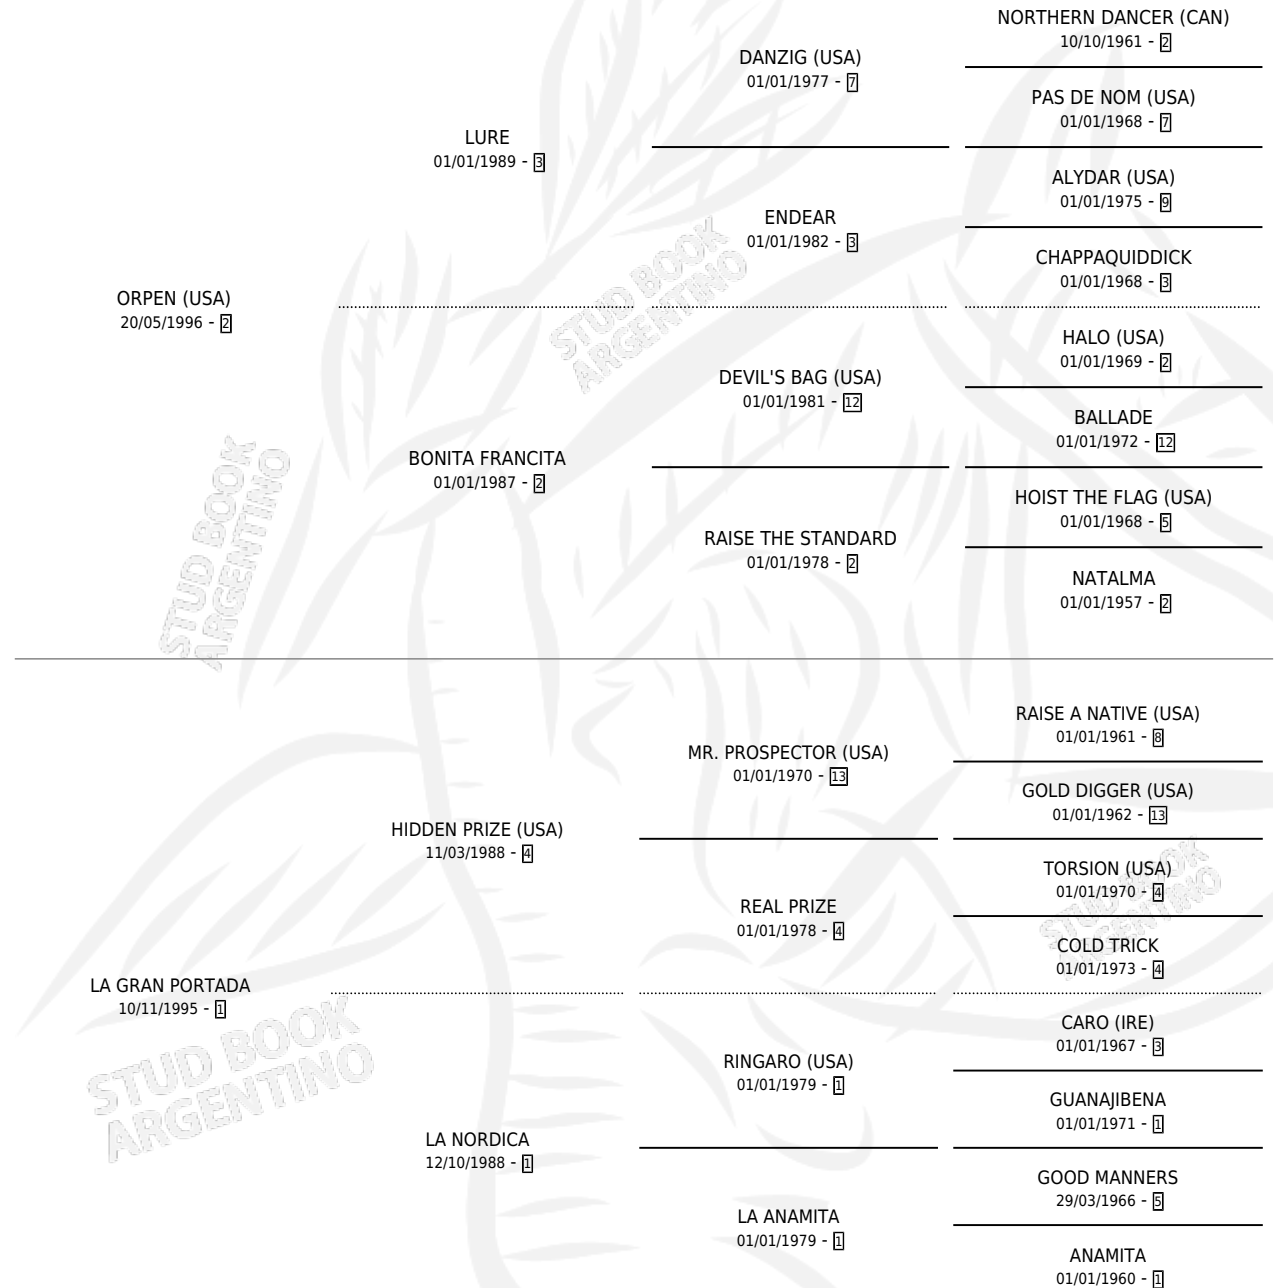

ON THE BIG

por **ORPEN (USA)** y **LA GRAN PORTADA** por **HIDDEN PRIZE (USA)**

Argentina · Macho · Zaino · SP · 11/10/2017
Familia 1-e · Volumen 43

ESTADO

TIPIFICACIÓN SANGUÍNEA	X
TIPIFICACIÓN POR ADN	✓
PASAPORTE	✓
IDENTIFICACIÓN POR MICROCHIP	✓
REPRODUCTOR	X

Lugar de nacimiento: Orilla Del Monte

Criador: Orilla Del Monte

PEDIGREE

CAMPAÑA

Solo carreras oficiales de Argentina

POR EDAD

EDAD	CC	1°	2°	3°	4°	5°	NP	CLC	CLG	CLCG1	CLGG1	IMPORTE	GANANCIA / CC
3 AÑOS	4	0	0	0	0	0	4	0	0	0	0	\$0	\$0
5 AÑOS	2	0	0	0	0	0	2	0	0	0	0	\$30,000	\$15,000
TOTALES	6	0	0	0	0	0	6	0	0	0	0	\$30,000	\$5,000
%		0.0%	0.0%	0.0%	0.0%	0.0%	100%	0.0%	0.0%	0.0%	0.0%		