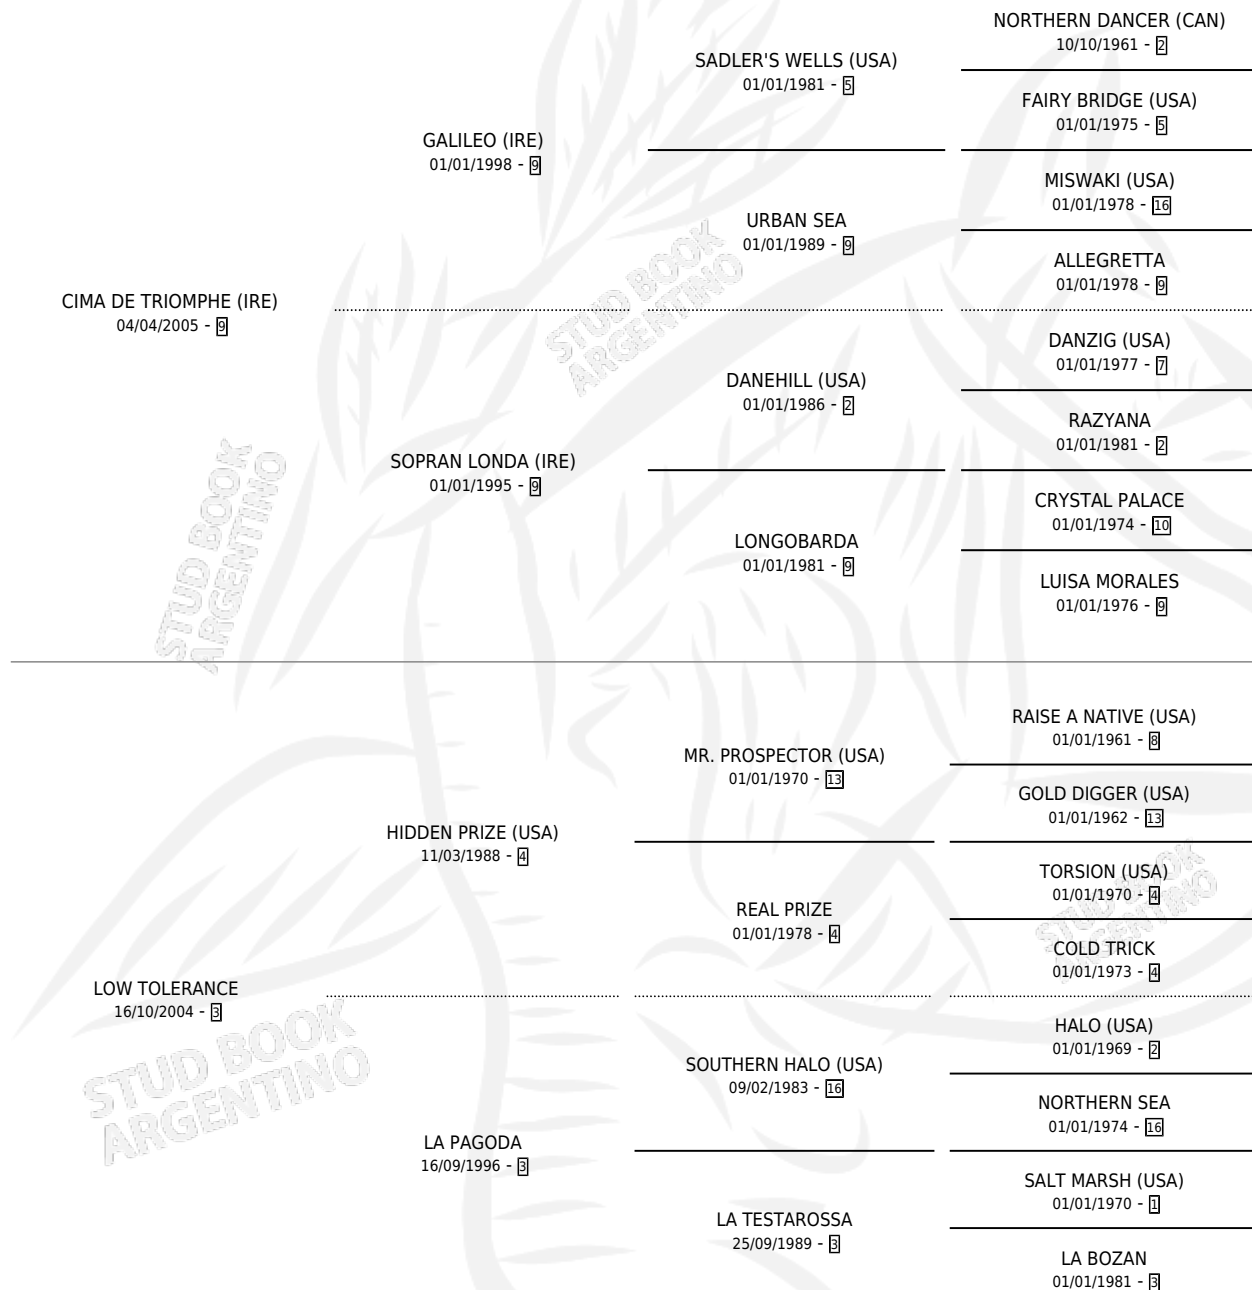

LOW PHILLY

por CIMA DE TRIOMPHE (IRE) y LOW TOLERANCE por
HIDDEN PRIZE (USA)

Argentina · Hembra · Zaino · SP · 28/09/2017
Familia 3-h · Volumen 43

ESTADO

TIPIFICACIÓN SANGUÍNEA	X
TIPIFICACIÓN POR ADN	✓
PASAPORTE	✓
IDENTIFICACIÓN POR MICROCHIP	✓
REPRODUCTOR	✓

Lugar de nacimiento: Orilla Del Monte
Criador: Orilla Del Monte

~

HIJOS

	MACHOS	HEMBRAS
1 NACIERON	1	0
SIN ACTUACIONES		

PEDIGREE

CAMPAÑA

Solo carreras oficiales de Argentina

POR EDAD