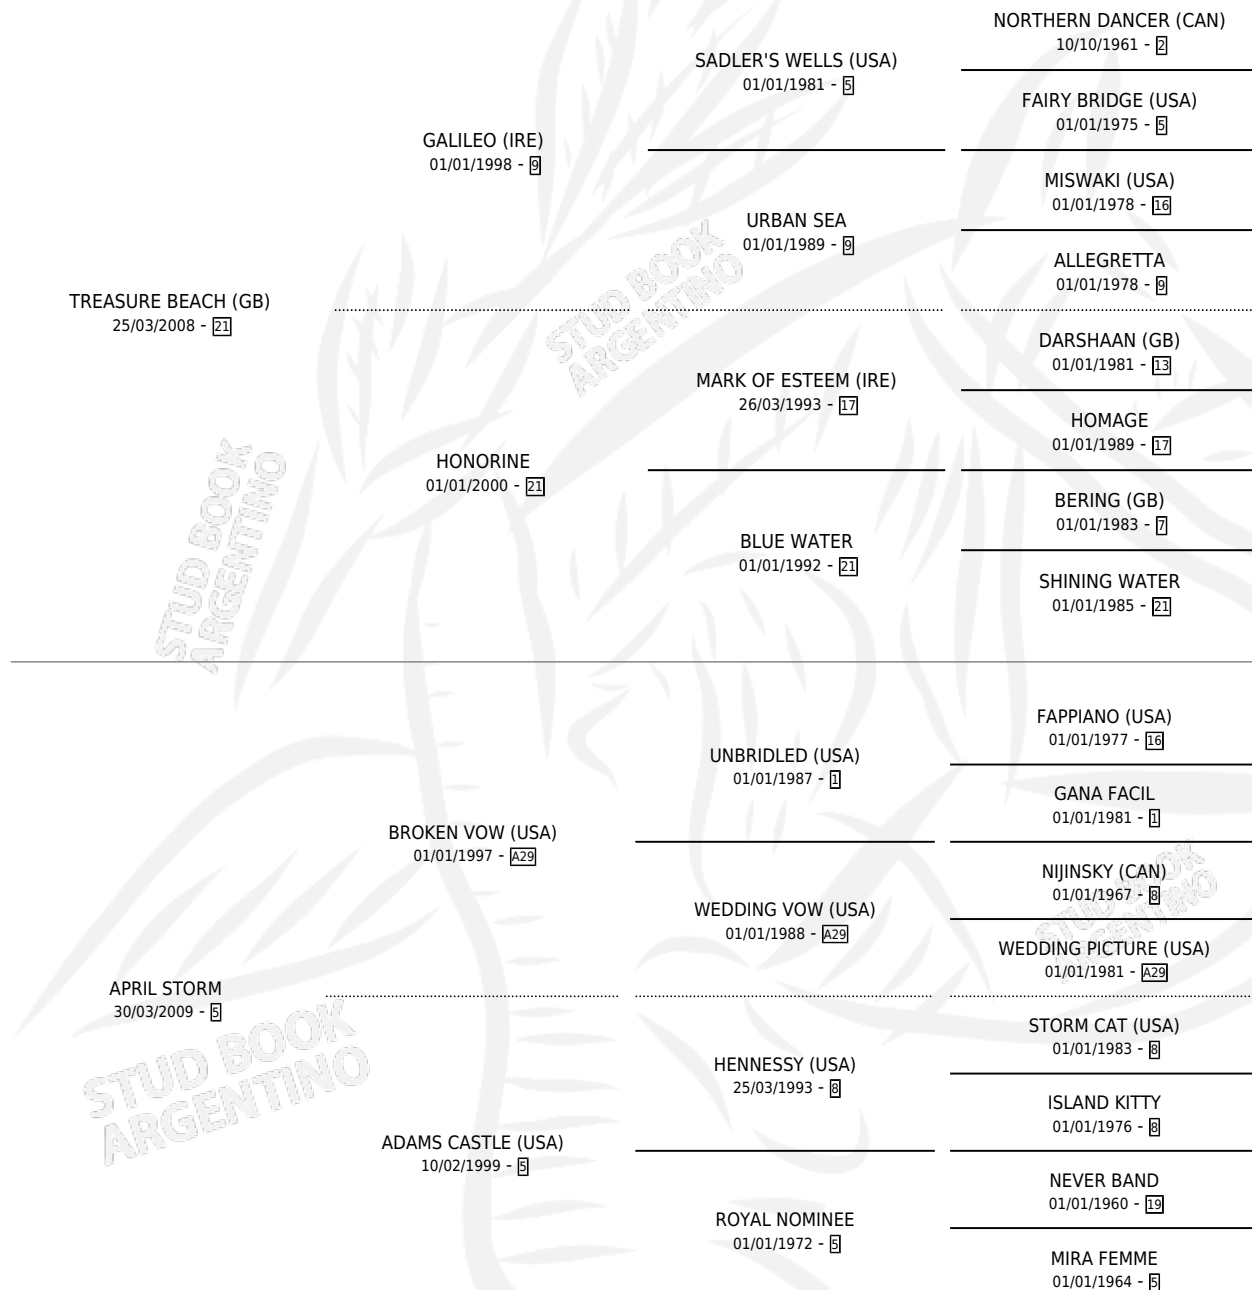

A LADY

por **TREASURE BEACH (GB)** y **APRIL STORM** por **BROKEN VOW (USA)**

Argentina · Hembra · Zaino · SP · 28/10/2017
Familia 5-f · Volumen 43

ESTADO

TIPIFICACIÓN SANGUÍNEA	X
TIPIFICACIÓN POR ADN	✓
PASAPORTE	✓
IDENTIFICACIÓN POR MICROCHIP	✓
REPRODUCTOR	✓

Lugar de nacimiento: Orilla Del Monte
Criador: Orilla Del Monte

~

HIJOS

	MACHOS	HEMBRAS
1 NACIERON	0	1
SIN ACTUACIONES		

PEDIGREE

CAMPAÑA

Solo carreras oficiales de Argentina

POR EDAD