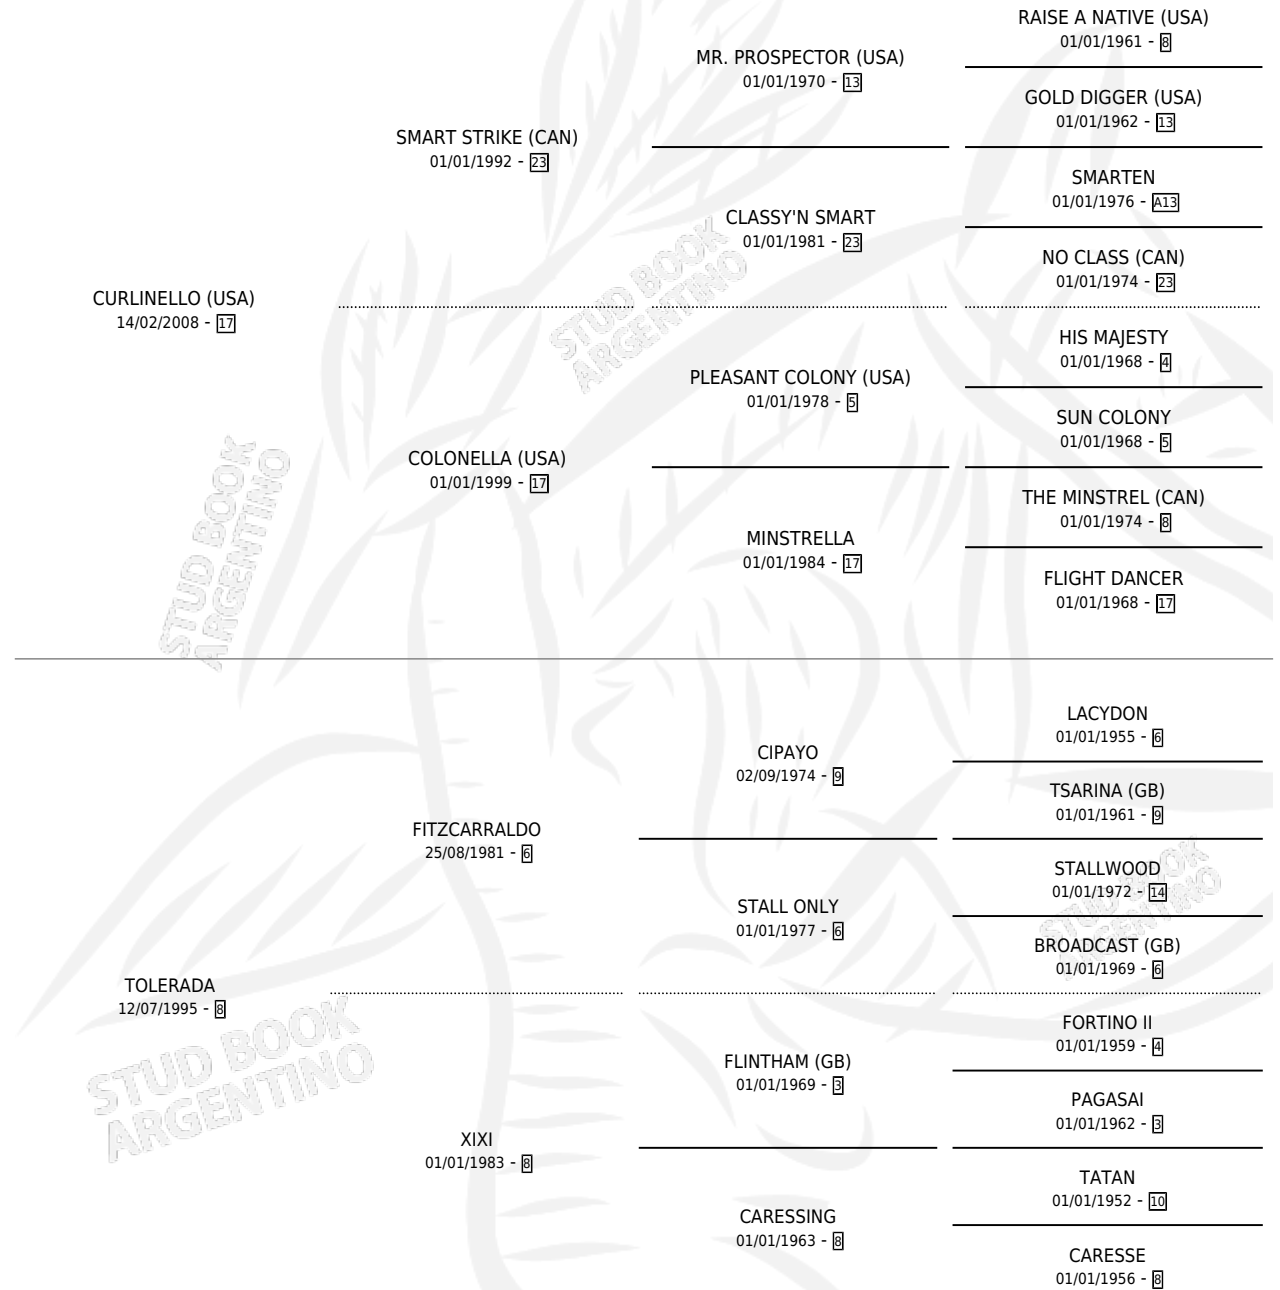

TOLTOW

por **CURLINELLO (USA)** y **TOLERADA** por **FITZCARRALDO**

Argentina · Macho · Alazan · SP · 22/10/2017
Familia 8-j · Volumen 43

ESTADO

TIPIFICACIÓN SANGUÍNEA	X
TIPIFICACIÓN POR ADN	✓
PASAPORTE	✓
IDENTIFICACIÓN POR MICROCHIP	✓
REPRODUCTOR	X

Lugar de nacimiento: Orilla Del Monte

Criador: Orilla Del Monte

PEDIGREE