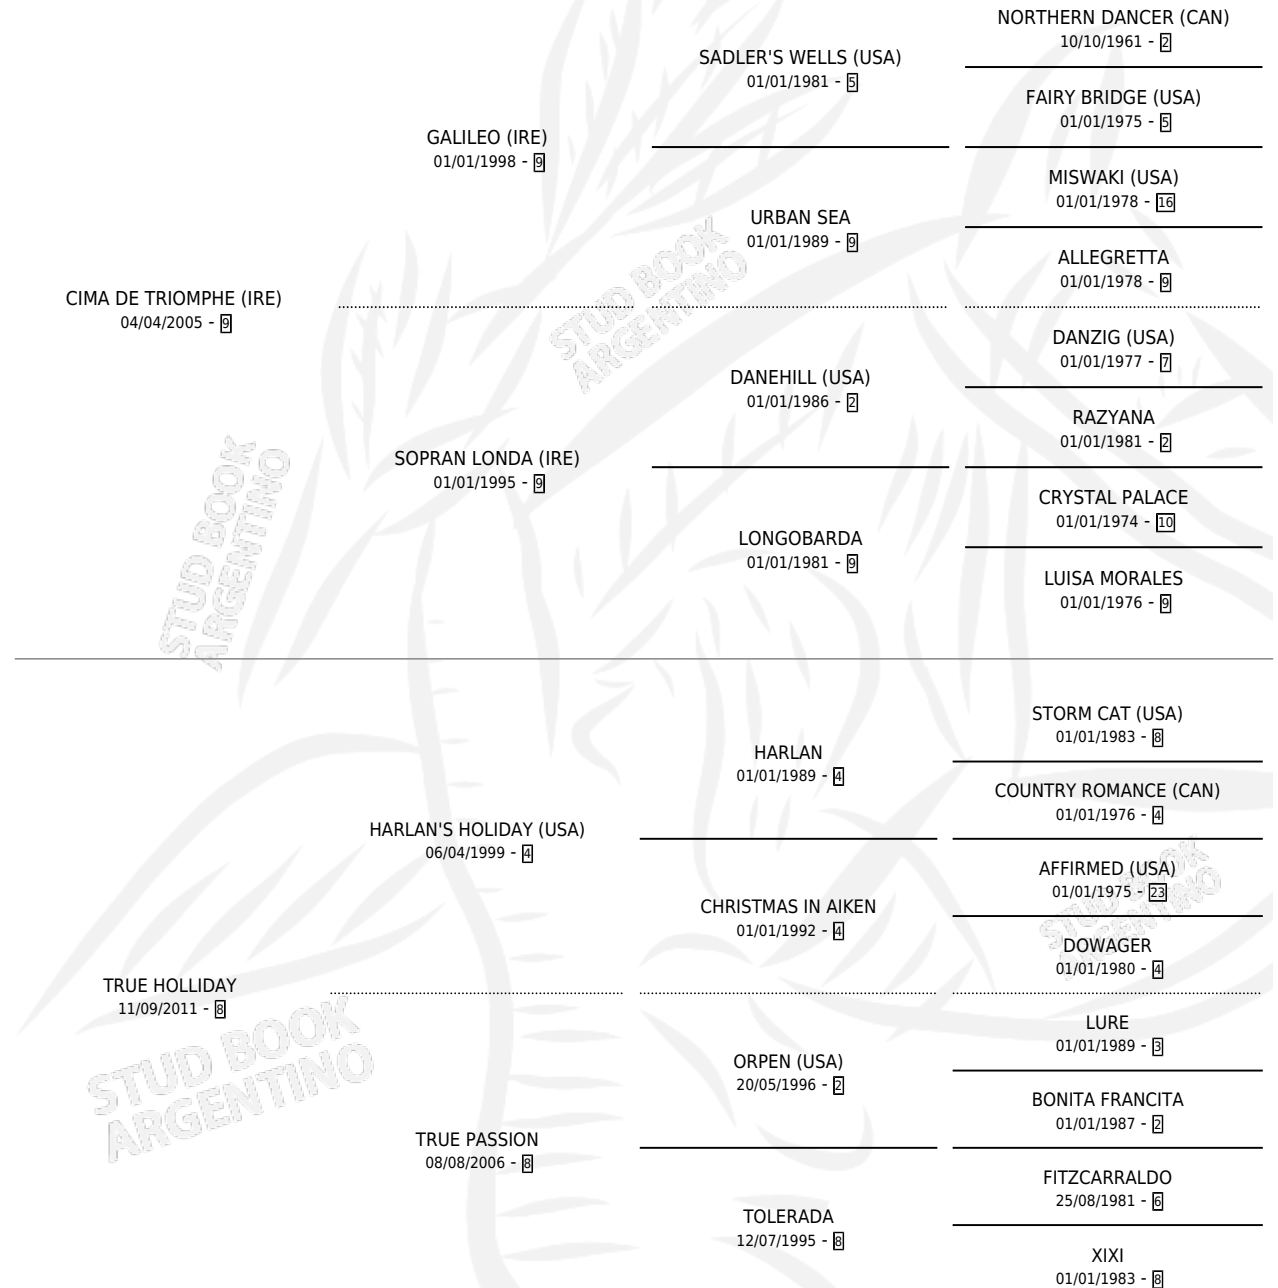

TRUE CIMA

por CIMA DE TRIOMPHE (IRE) y TRUE HOLLIDAY por
HARLAN'S HOLIDAY (USA)

Argentina · Macho · Tordillo · SP · 12/10/2017
Familia 8-j · Volumen 43

ESTADO

TIPIFICACIÓN SANGUÍNEA	X
TIPIFICACIÓN POR ADN	✓
PASAPORTE	✓
IDENTIFICACIÓN POR MICROCHIP	✓
REPRODUCTOR	X

Lugar de nacimiento: Orilla Del Monte
Criador: Orilla Del Monte

PEDIGREE

CAMPAÑA

Solo carreras oficiales de Argentina

POR EDAD

EDAD	CC	1°	2°	3°	4°	5°	NP	CLC	CLG	CLCG1	CLGG1	IMPORTE	GANANCIA / CC
3 AÑOS	3	0	0	0	0	2	1	0	0	0	0	\$29,375	\$9,792
4 AÑOS	8	0	3	3	1	0	1	0	0	0	0	\$892,700	\$111,588
5 AÑOS	2	2	0	0	0	0	0	0	0	0	0	\$927,000	\$463,500
TOTALES	13	2	3	3	1	2	2	0	0	0	0	\$1,849,075	\$142,237
%		15.4%	23.1%	23.1%	7.7%	15.4%	15.4%	0.0%	0.0%	0.0%	0.0%		

Ganador de 2 carreras en San Isidro - \$1,849,075, a los 5 años.

POR DISTANCIA

HIPODROMO	CC	1°	2°	3°	4°	5°	NP	CLC	CLG	CLCG1	CLGG1	IMPORTE
SAN ISIDRO	8	2	1	1	1	1	2	0	0	0	0	\$1,249,025
1600 MTS	3	1	0	0	0	1	1	0	0	0	0	\$526,325
1800 MTS	1	1	0	0	0	0	0	0	0	0	0	\$415,000
2000 MTS	4	0	1	1	1	0	1	0	0	0	0	\$307,700
PALERMO	5	0	2	2	0	1	0	0	0	0	0	\$600,050
2000 MTS	4	0	2	2	0	0	0	0	0	0	0	\$585,000
1800 MTS	1	0	0	0	0	1	0	0	0	0	0	\$15,050