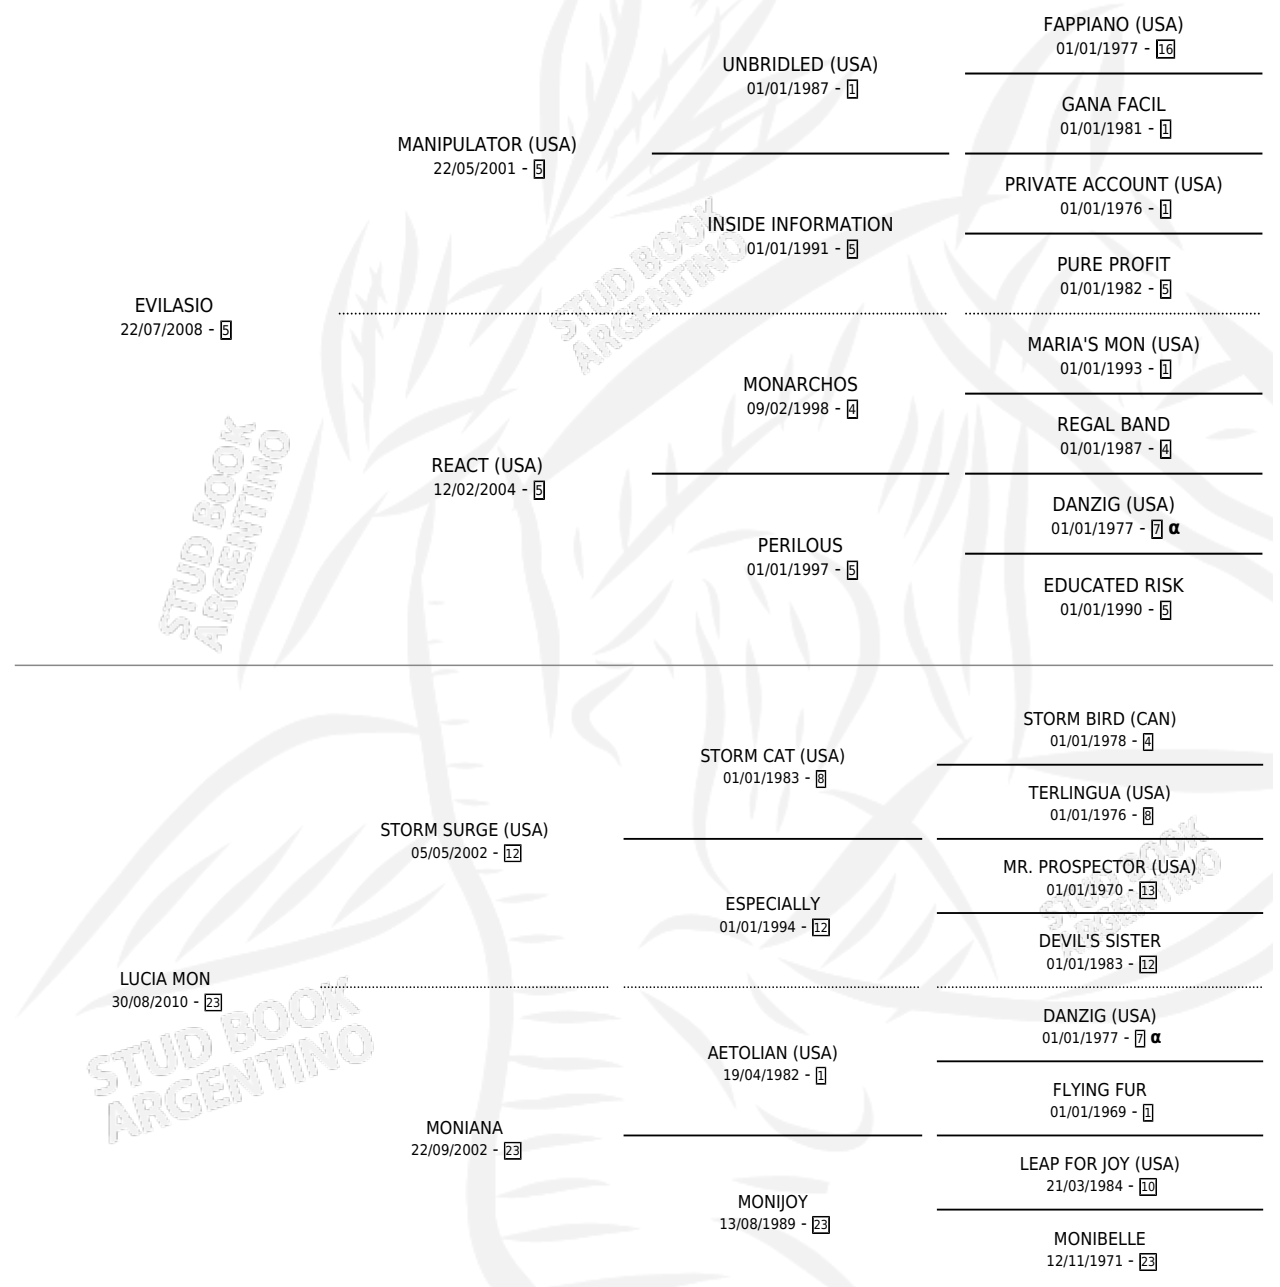

ALFARERO EV

por EVILASIO y LUCIA MON por STORM SURGE (USA)

PEDIGREE

Argentina · Macho · Tordillo · SP · 19/11/2017
Familia 23-a · Volumen 43

ESTADO

TIPIFICACIÓN SANGUÍNEA	X
TIPIFICACIÓN POR ADN	✓
PASAPORTE	✓
IDENTIFICACIÓN POR MICROCHIP	✓
REPRODUCTOR	X

Lugar de nacimiento: Oiko Marcelay
Criador: Siele Gustavo Alberto

INBREEDING : α

CAMPAÑA

Solo carreras oficiales de Argentina

POR EDAD

EDAD	CC	1°	2°	3°	4°	5°	NP	CLC	CLG	CLCG1	CLGG1	IMPORTE	GANANCIA / CC
4 AÑOS	4	0	0	0	1	2	1	0	0	0	0	\$80,000	\$20,000
5 AÑOS	3	0	0	0	0	0	3	0	0	0	0	\$0	\$0
TOTALES	7	0	0	0	1	2	4	0	0	0	0	\$80,000	\$11,429
%		0.0%	0.0%	0.0%	14.3%	28.6%	57.1%	0.0%	0.0%	0.0%	0.0%		