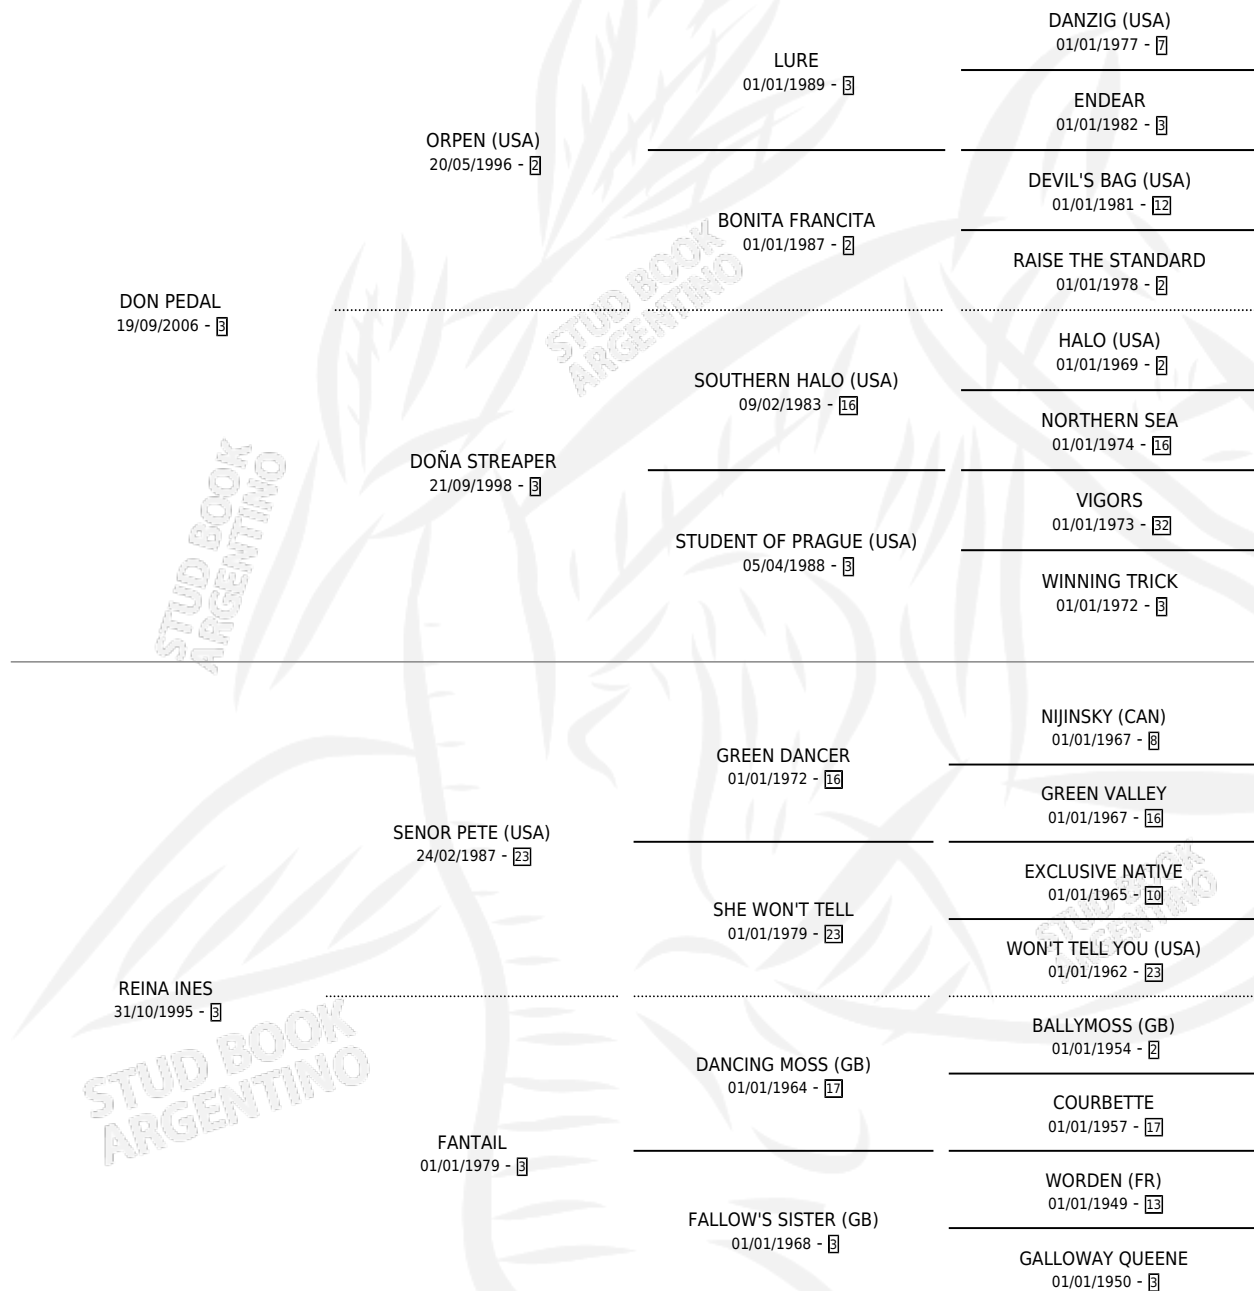

REY Y SEÑOR

por DON PEDAL y REINA INES por SENOR PETE (USA)

Argentina · Macho · Zaino · SP · 17/10/2017
Familia 3-i · Volumen 43

ESTADO

TIPIFICACIÓN SANGUÍNEA	X
TIPIFICACIÓN POR ADN	✓
PASAPORTE	✓
IDENTIFICACIÓN POR MICROCHIP	✓
REPRODUCTOR	X

Lugar de nacimiento: La Teresina

Criador: Sans Nestor Marcelo y Sanchez Juan Pablo

PEDIGREE