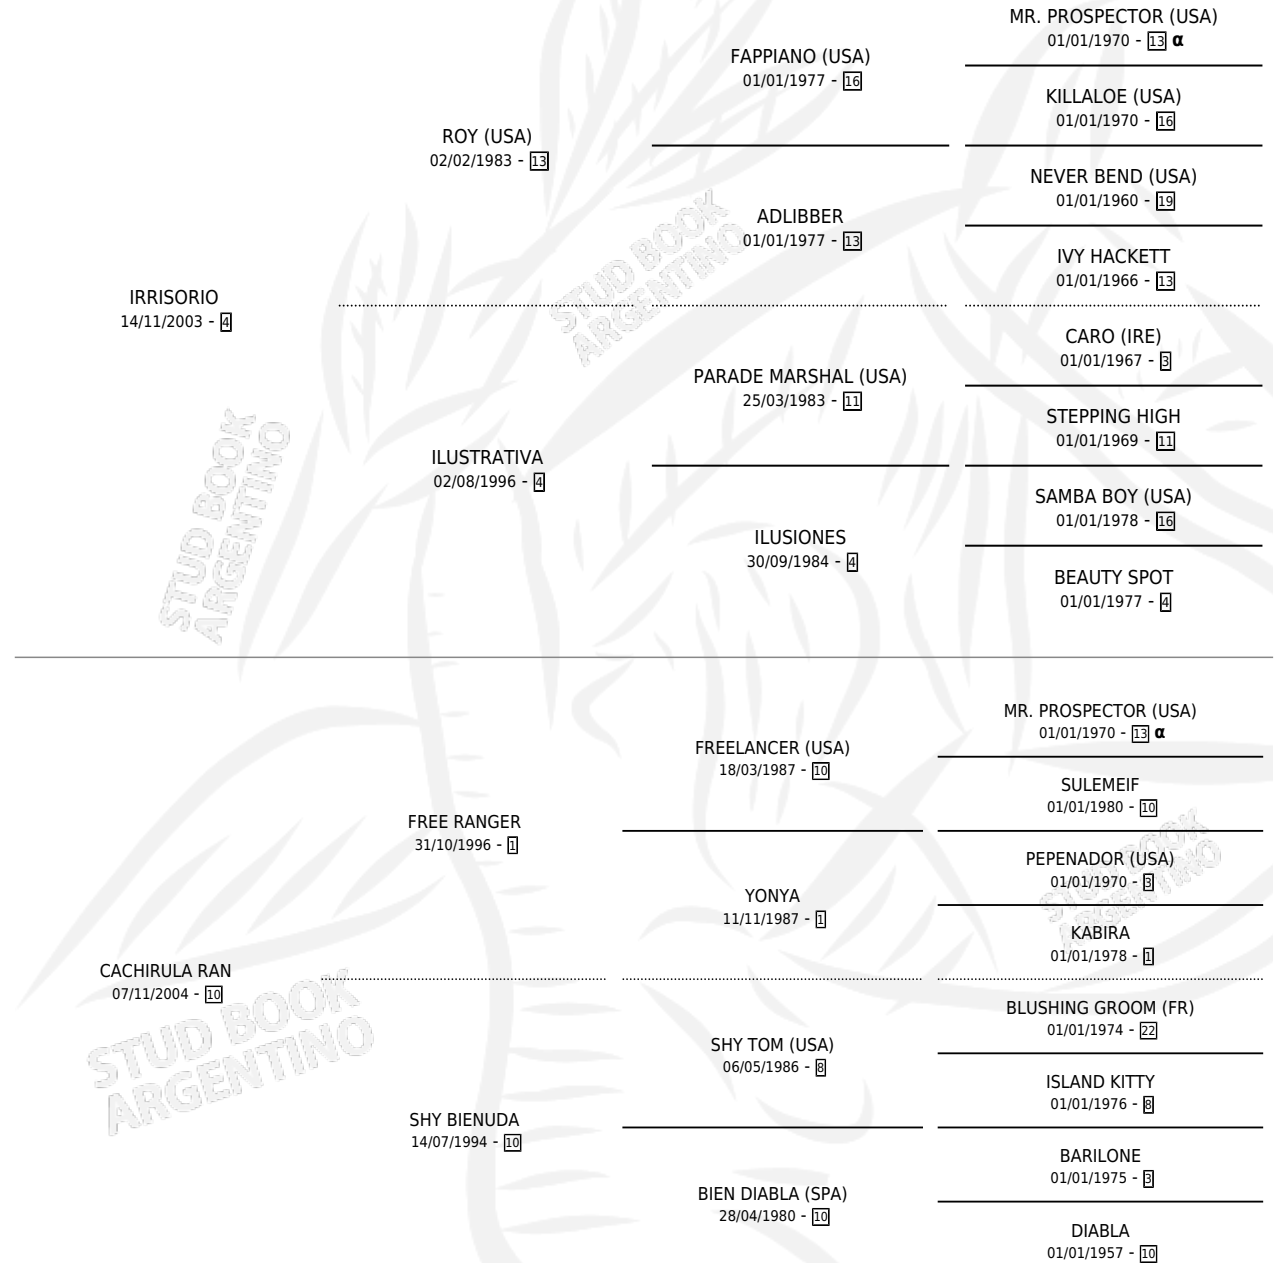

CREIDA SORIO

por IRRISORIO y CACHIRULA RAN por FREE RANGER

Argentina · Hembra · Zaino Colorado · SP · 20/11/2017
Familia 10-a · Volumen 43

ESTADO

TIPIFICACIÓN SANGUÍNEA	X
TIPIFICACIÓN POR ADN	✓
PASAPORTE	✓
IDENTIFICACIÓN POR MICROCHIP	✓
REPRODUCTOR	X

Lugar de nacimiento: Noemel

Criador: Destassi Luis Carlos Sucesion

PEDIGREE

INBREEDING : α

CREIDA SORIO

Datos oficiales del Stud Book Argentino

Documento generado el 03/05/2026

studbook.org.ar